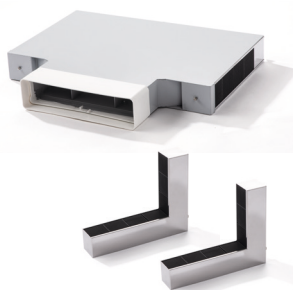

Modello	EAN	Codice	Descrizione	Prezzo €

Filtri Carbon.Zeo sottobase

8034122708324	KACL.930	Kit unità filtrante sottobase	402,00
8034122708331	KACL.931	Ricambio Kit unità filtrante sottobase	243,00

Filtro sottobase h60

8034122711843	KACL.951	Filtro carbone alveolare h60 mm	513,00
8034122711850	KACL.952	Ricambio Filtro h60 mm	247,00
8034122712017	KACL.955	Griglia per filtro sottobase h60 mm	38,00