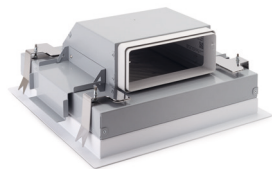

Modello	EAN	Codice	Descrizione	Prezzo €

Kit unità filtrante a soffitto

8034122710341	KACL.939#BF	Unità filtrante soffitto Carbon.Zeo con uscita orizzontale	595,00
8034122710440	KACL.928	Ricambio filtri per kit filtrante (uscita orizzontale)	127,00
8034122711867	KACL.953#BF	Kit unità filtrante a soffitto Carbon.Zeo con uscita verticale	528,00
8034122708331	KACL.931	Ricambi filtri per unità filtrante con uscita verticale	243,00