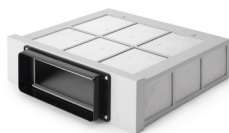

Modello	EAN	Codice	Descrizione	Prezzo €

Filtri Carbon.Zeo sottobase

8034122708324	KACL.930	Kit unità filtrante sottobase	402,00
8034122708331	KACL.931	Ricambio Kit unità filtrante sottobase	243,00