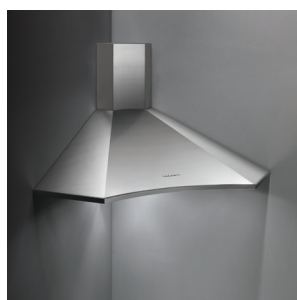

Elios Angolo

8034122341781	CEIA90.EOP1#CRII491F	Angolo 90 cm, 800 m³/h	924,00
8034122306322	CEIA00.EOP1#CRII491F	Angolo 100 cm, 800 m³/h	924,00