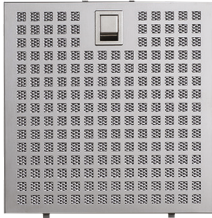

Modello	EAN	Codice	Descrizione	Prezzo €

Filtri Top

8034122703497	101080202	235x245 mm	27,00
8034122703367	101080126	278x301 mm	27,00
8034122703374	101080127	285x301 mm	27,00
8034122703183	KACL.841#I	Polar / Polar Light	76,00
8034122703268	101080095	Prestige - 338x216 mm	24,00
8034122703282	101080097	Rialto - 279x139 mm	21,00
8034122708256	101080094	Down Draft 90 - 254x216 mm	46,00
8034122708553	101080093	Down Draft 120 - 404x216 mm	63,00
8034122707327	KACL.844#I	Gruppo Incasso NRS 50	65,00
8034122707334	KACL.845#I	Gruppo Incasso NRS 70	48,00