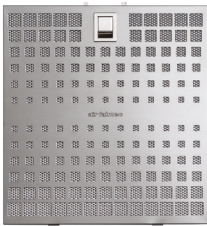

Air Falmec

8034122708836	101078700	Parete 278x301 mm	34,00
8034122708843	101078701	Isola 278x301 mm	34,00
8034122708850	101078702	Parete 285x301 mm	35,00
8034122708867	101078703	Isola 285x301 mm	35,00

Filtri - Base