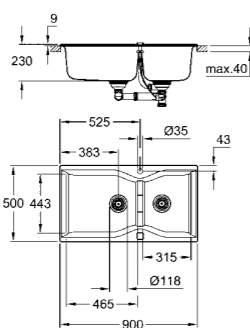

Codice Colore Prezzo €

31 650 ATO granite gray 338,00
31 650 APO granite black 338,00

K700
Lavello in materiale composito
modello: K700 50-C 40/50 1.0
tipologia di installazione: incasso standard
materiale: quarzo composito
sistema di assorbimento acustico GROHE Whisper
dimensione minima mobile cucina: 500 mm
dimensioni: 400 x 500 mm
1 vasca: 340 x 370 x 200 mm
sistema di installazione GROHE QuickFix
foro incasso: 840 x 480 mm
piletta automatica
accessori in dotazione: piletta automatica con comando remoto, piletta manuale, sifone, set di installazione (ganci e guarnizioni)

31 651 ATO granite gray 399,00
31 651 APO granite black 399,00

K700
Lavello in materiale composito
modello: K700 60-C 56/51 1.0
tipologia di installazione: incasso standard
materiale: quarzo composito
sistema di assorbimento acustico GROHE Whisper
base: 600 mm
dimensioni: 560 x 510 mm
1 vasca: 500 x 360 x 200 mm
sistema di installazione GROHE QuickFix
foro incasso: 545 x 495 mm
piletta automatica
accessori in dotazione: piletta automatica con comando remoto, piletta manuale, sifone, set di installazione (ganci e guarnizioni)

31 652 ATO granite gray 446,00
31 652 APO granite black 446,00

K700
Lavello in materiale composito
modello: K700 80-C 78/51 1.0
tipologia di installazione: incasso standard
materiale: quarzo composito
sistema di assorbimento acustico GROHE Whisper
base: 800 mm
dimensioni: 780 x 510 mm
1 vasca: 720 x 370 x 220 mm
sistema di installazione GROHE QuickFix
foro incasso: 764 x 494 mm
piletta automatica
accessori in dotazione: piletta automatica con comando remoto, piletta manuale, sifone, set di installazione (ganci e guarnizioni)

31 657 ATO granite gray 452,00
31 657 APO granite black 452,00