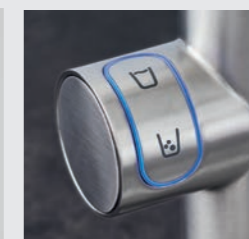

Naturale.

Per chi preferisce l'acqua fredda e naturale, non c'è niente di più semplice: basta premere il pulsante in alto. L'indicatore LED si illuminerà di blu e il bicchiere si riempirà di pura freschezza.