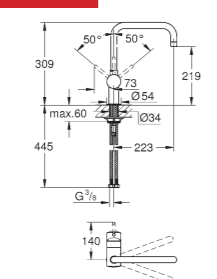

novità linea esclusiva canale cucina

30 429 000 cromo 239,00
30 429 DC0 super steel 313,00

Vento
Miscelatore monocomando per lavello
cartuccia a dischi ceramici da 46 mm con tecnologia GROHE SilkMove
dotato di serie di limitatore di portata regolabile
angolo di rotazione selezionabile tra: 0° / 150° / 360°, bocca girevole
disponibile limitatore di temperatura (da attivare) come accessorio 46 308