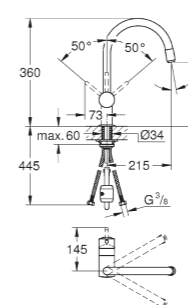

30 427 000 242,00
30 427 DC0 309,00

Vento
Miscelatore monocomando per lavello
cartuccia a dischi ceramici da 46 mm con tecnologia GROHE SilkMove
dotato di serie di limitatore di portata regolabile
bocca girevole
angolo di rotazione selezionabile tra: 0° / 150° / 360°
disponibile limitatore di temperatura (da attivare) come accessorio 46 308

Codice Colore Prezzo €

32 917 KS0 341,00
32 917 DA0 *** 355,00
32 917 DL0 *** 380,00
32 917 A00 *** 355,00
32 917 AL0 *** 380,00

Minta
Miscelatore monocomando per lavello
cartuccia a dischi ceramici da 46 mm con tecnologia GROHE SilkMove
con mousseur estraibile
dotato di serie di limitatore di portata regolabile
bocca girevole
angolo di rotazione 360°
con valvola di ritegno incorporata
disponibile limitatore di temperatura (da attivare) come accessorio 46 308

Codice Colore Prezzo €