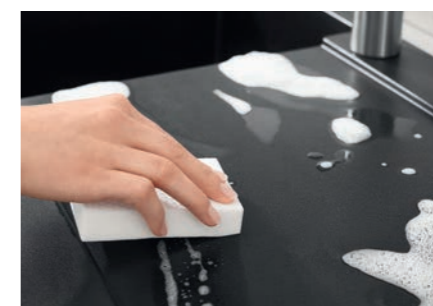

Facili da pulire

I lavelli GROHE in materiale composito sono facili da mantenere puliti in modo che voi possiate godere della loro finitura impeccabile per gli anni a venire.