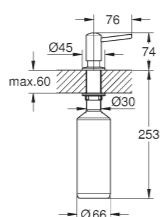

40 536 000	cromo	64,00
40 536 DC0	super steel	95,00

Dispenser sapone
per sapone liquido
capacità 0,4 l.