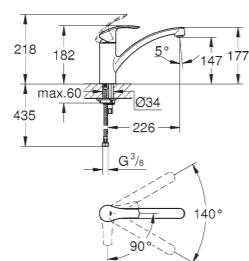

30 260 002 cromo 147,00

Eurosmart
Miscelatore monocomando per lavello
bocca bassa
cartuccia a dischi ceramici da 35 mm con tecnologia GROHE SilkMove ES
per risparmio energetico
dotato di serie di limitatore di portata regolabile
bocca girevole
angolo di rotazione 140°
canale interno dedicato al passaggio dell'acqua
piombo e nickel free
manutenzione facilitata del mousseur tramite l'utilizzo di una moneta