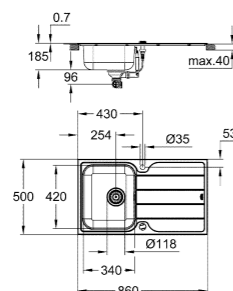

novità

31 571 SD1
K500
Lavello in acciaio inox

30 436 000
Vento
Miscelatore monocomando

novità

Codice Colore Prezzo €

novità

31 571 SD1 * acciaio inox 262,00

K500
Lavello in acciaio inox con gocciolatoio
 modello: K500 45-S 86/50 1.0 rev
 tipologia di installazione: da appoggio o filotop
 materiale: acciaio inox AISI 304 (V2A)
 spessore acciaio: 0,7 mm
 finitura: satinata
 sistema di assorbimento acustico GROHE Whisper
 base: 450 mm
 dimensioni: 860 x 500 mm
 1 vasca: 340 x 420 x 170 mm
 sistema di installazione GROHE QuickFix
 reversibile
 foro incasso (da appoggio): 842 x 842 mm
 2 fori per miscelatore e comando remoto della piletta automatica
 scarico: d. 3,5"/90 mm piletta di scarico con azionamento automatico
 accessori in dotazione: piletta automatica, piletta manuale, sifone, set di installazione (ganci e guarnizioni)