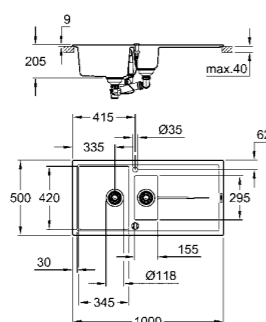

31 642 ATO	granite gray	484,00
31 642 AP0	granite black	484,00

K400
Lavello in materiale composito con gocciolatoio
modello: K400 60-C 100/50 1.5 rev
tipologia di installazione: incasso standard
materiale: quarzo composito
sistema di assorbimento acustico GROHE Whisper
base: 600 mm
dimensioni: 1000 x 500 mm
1 vasca: 335 x 420 x 205 mm
0.5 vasca: 155 x 295 x 146 mm
sistema di installazione GROHE QuickFix
reversibile
foro incasso: 980 x 480 mm
piletta automatica
accessori in dotazione: piletta automatica, piletta manuale, sifone, set di installazione (ganci e guarnizioni)