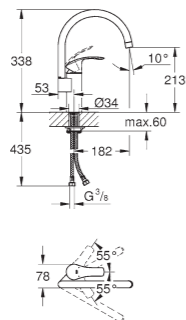

Codice Colore Prezzo €

33 202 002 cromo 153,00
33 202 DC2 super steel 180,00

Eurosmart
Miscelatore monocomando per lavello
bocca alta
cartuccia a dischi ceramici da 35 mm con tecnologia GROHE SilkMove
con limitatore di temperatura integrato
dotato di serie di limitatore di portata regolabile
bocca girevole
angolo di rotazione selezionabile tra: 0° / 150° / 360°