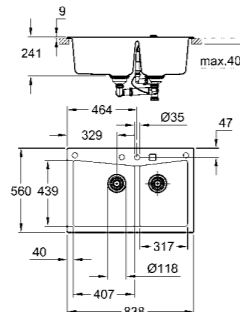

31 657 ATO granite gray 452,00
31 657 APO granite black 452,00

K700
Lavello in materiale composito
modello: K700 90-C 83.8/55.9 2.0
tipologia di installazione: incasso standard e sottotop
materiale: quarzo composito
sistema di assorbimento acustico GROHE Whisper
base: 900 mm
dimensioni: 838 x 559 mm
1 vasca: 406 x 438 x 241 mm
1 vasca: 316 x 438 x 241 mm
sistema di installazione GROHE QuickFix
montaggio vasca a sinistra
foro incasso (incasso standard): 818 x 539 mm
foro incasso (sottotop): 757 x 437 mm
piletta automatica
accessori in dotazione: piletta automatica, piletta manuale, sifone, set di installazione (ganci e guarnizioni)