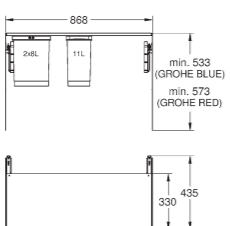

40 983 000 430,00

GROHE Blue
Sistema raccolta rifiuti 90 cm - 8 l / 8 l / 11 l
per basi sottolavello dotate di cassettoni
completamente estensibile
estrazione automatica
3 contenitori: 8 l + 8 l + 11 l
larghezza mobile 90 cm
altezza di installazione 533 mm minimo, 573 mm massimo
compatibile con GROHE Blue Home, GROHE Blue Professional e GROHE Red
(boiler taglia M e L)
SCONTISTICA DIFFERENTE