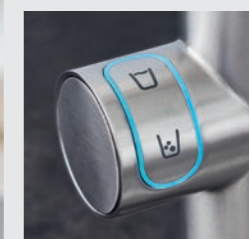

Leggermente frizzante.

Premendo entrambi i pulsanti in successione - l'indicatore LED si illuminerà di turchese - per ottenere un flusso d'acqua finemente perlato.