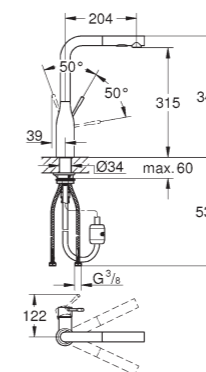

Codice Colore Prezzo €

novità linea esclusiva canale cucina

30 432 000 cromo 384,00
30 432 DC0 super steel 505,00

Accent
Miscelatore monocomando per lavello
bocca alta
cartuccia a dischi ceramici da 28 mm con tecnologia GROHE SilkMove
con doccetta estraibile a 2 getti
mousseur con sistema anticalcare SpeedClean
ritorno automatico al mousseur
bocca girevole
angolo di rotazione 360°
con valvola di ritengo incorporata
con limitatore di temperatura integrato

30 270 GLO *** cool sunrise 606,00
30 270 GNO *** brushed cool sunrise 648,00
30 270 DA0 *** warm sunset 606,00
30 270 DLO *** brushed warm sunset 648,00
30 270 A00 *** hard graphite 606,00
30 270 AL0 *** brushed hard graphite 648,00

Essence
Miscelatore monocomando per lavello
bocca alta
cartuccia a dischi ceramici da 28 mm con tecnologia GROHE SilkMove
con doccetta estraibile a 2 getti
mousseur con sistema anticalcare SpeedClean
ritorno automatico al mousseur
bocca girevole
angolo di rotazione 360°
con valvola di ritengo incorporata
con limitatore di temperatura integrato