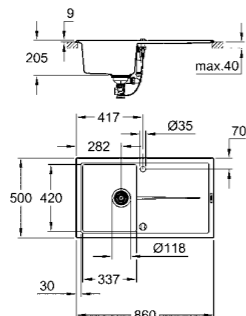

31 483 002
Eurosmart Cosmopolitan
Miscelatore monocomando

31 642 AP0
K400
Lavello in materiale composito

31 639 ATO	granite gray	334,00
31 639 AP0	granite black	334,00

K400
Lavello in materiale composito con gocciolatoio
 modello: K400 50-C 78/50 1.0 rev
 tipologia di installazione: incasso standard
 materiale: quarzo composito
 sistema di assorbimento acustico GROHE Whisper
 dimensione minima mobile cucina: 500 mm
 dimensioni: 780 x 500 mm
 1 vasca: 347 x 440 x 205 mm
 sistema di installazione GROHE QuickFix
 reversibile
 foro incasso: 765 x 485 mm
 piletta automatica
 accessori in dotazione: piletta automatica con comando remoto, piletta manuale, sifone, set di installazione (ganci e guarnizioni)