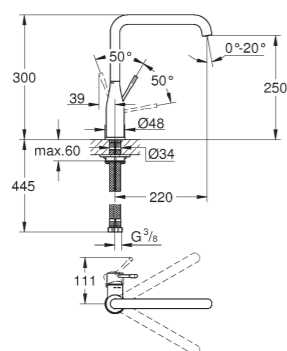

GROHE ACCENT / ESSENCE

linea esclusiva
canale cucina

novità

Lasciatevi conquistare dallo stile minimalista e dalla praticità della collezione Accent/ Essence di GROHE. Le forme sottili ispirate dall'architettura moderna sono valorizzate da elementi di design organico ideali per una cucina di stile contemporaneo, volta a far sognare lo chef che è in ognuno di noi. Scoprite anche i nuovi colori esclusivi della e lasciatevi conquistare dalle eleganti satinature e dalle brillanti finiture lucide, oltre che dalle seducenti finiture cromo e SuperSteel. GROHE utilizza solo le ultime tecnologie esclusive per sviluppare finiture eccezionali. Il processo di deposizione fisica di vapore (Physical Vapour Deposition – PVD) assicura che le superfici di rivestimento siano tre volte più durevoli e dieci volte più resistenti ai graffi, offrendo sofisticate finiture. Questo è quello che GROHE chiama libertà di espressione.

Codice Colore Prezzo €

novità linea esclusiva canale cucina

30 423 000 cromo 296,00
30 423 DC0 super steel 386,00

Accent
Miscelatore monocomando per lavello
bocca alta
cartuccia a dischi ceramici da 28 mm con tecnologia GROHE SilkMove
bocca girevole
angolo di rotazione selezionabile tra: 0° / 150° / 360°
con limitatore di temperatura integrato

30 269 GLO *** cool sunrise 466,00
30 269 GNO *** brushed cool sunrise 498,00
30 269 DA0 *** warm sunset 466,00
30 269 DLO *** brushed warm sunset 498,00
30 269 A00 *** hard graphite 466,00
30 269 AL0 *** brushed hard graphite 498,00

Essence
Miscelatore monocomando per lavello
bocca alta
cartuccia a dischi ceramici da 28 mm con tecnologia GROHE SilkMove
bocca girevole
angolo di rotazione selezionabile tra: 0° / 150° / 360°
con limitatore di temperatura integrato