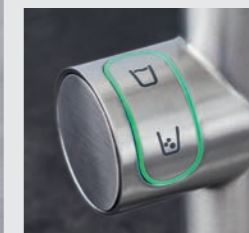

Frizzante.

Basterà semplicemente toccare il pulsante inferiore e il LED si illuminerà di verde.