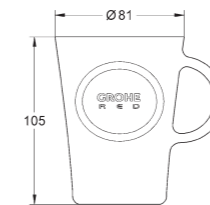

Codice Colore Prezzo €

30 080 001 cromo 1.810,00

GROHE Red Mono
Rubinetto a colonna e boiler taglia L
rubinetto erogatore monoforo
con Boiler GROHE Red per acqua bollente istantanea
GROHE ChildLock maniglia separata per erogazione di acqua bollente
dispositivo di sicurezza antiscottatura a 3 fasi contro l'attivazione
accidentale dell'acqua bollente
bocca tubolare isolata termicamente
angolo di rotazione 150°
collegamento per boiler Grohe Red
GROHE Red boiler taglia L
serbatoio per acqua calda e bollente
da 5,5 l
capacità totale 7 l
pressione: 1 - 7 bar
flessibili di collegamento e collegamento per l'acqua bollente
marchio CE
alimentazione 230 V 50 Hz
potenza 2100 W
consumo in stand-by 15 W
classe di efficienza energetica A
GROHE Red filtro con testata
per proteggere il boiler dal calcare
capacità media 600 l (con durezza acqua fino a 15° dKH)
o 1 anno di utilizzo
SCONTISTICA DIFFERENTE

40 919 SD0 B acciaio inox 39,00

GROHE Red
Bottiglia termica
in acciaio inox con logo GROHE Red
doppio rivestimento interno
coperchio con cinturino
con infusore
capacità 450 ml
SCONTISTICA DIFFERENTE

40 432 000 B 61,00

GROHE Red
Bicchieri (4 pezzi)
vetro resistente al calore con logo GROHE Red
lavabile in lavastoviglie
capacità 250 ml
SCONTISTICA DIFFERENTE

30 085 001 cromo 1.665,00
30 085 DC1 super steel 1.974,00
30 085 DA1 *** warm sunset 2.060,00
30 085 DL1 *** brushed warm sunset 2.146,00
30 085 A01 *** hard graphite 2.060,00
30 085 AL1 *** brushed hard graphite 2.146,00