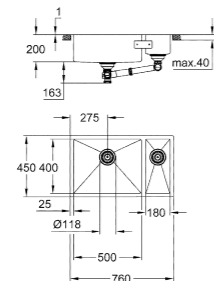

31 575 SD1 * acciaio inox 420,00

K700 Sottotop
Lavello in acciaio inox
modello: K700U 80-S 76/45 1.5 lh
tipologia di installazione: sottotop, da appoggio o filotop
materiale: acciaio inox AISI 304 (V2A)
spessore acciaio: 1 mm
finitura: satinata
sistema di assorbimento acustico GROHE Whisper
base: 800 mm
dimensioni: 760 x 450 mm
1 vasca: 500 x 400 x 195 mm
0,5 vasca: 180 x 400 x 200 mm
sistema di installazione GROHE QuickFix
montaggio vasca a sinistra
foro incasso (sottotop): 712 x 402 mm (R16)
foro incasso (da appoggio): 745 x 435 mm
piletta: Ø 3.5"
accessori in dotazione: piletta manuale, sifone, set di installazione (ganci e guarnizioni)

novità