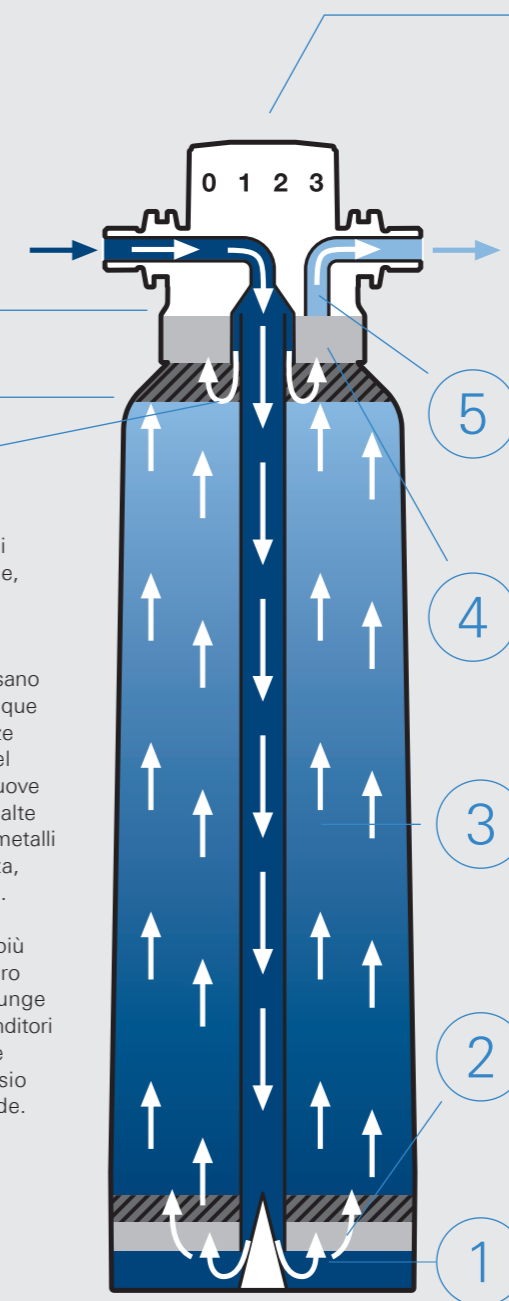

PRE-FILTRO MECCANICO

Filtra le particelle più grosse di sabbia e sporco presenti nell'acqua.