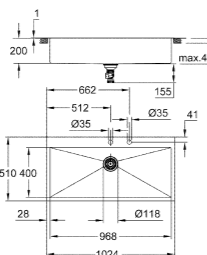

31 586 SD1 * acciaio inox 1080,00

K800
Lavello in acciaio inox
modello: K800 120-S 102.4/51 1.0
tipologia di installazione: da appoggio o filotop
materiale: acciaio inox AISI 304 (V2A)
spessore acciaio: 1 mm
finitura: satinata
sistema di assorbimento acustico GROHE Whisper
base: 1200 mm
dimensioni: da appoggio o filotop
1 vasca: 968 x 400 x 200 mm
sistema di installazione GROHE QuickFix
foro incasso (da appoggio): 1009 x 495 mm
scarico: d. 3,5"/90 mm piletta di scarico con azionamento automatico
accessori in dotazione: piletta automatica, piletta manuale, sifone, set di installazione (ganci e guarnizioni)