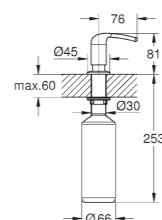

40 553 000	cromo	93,00
40 553 DC0	super steel	131,00

Zedra
Dispenser sapone
per sapone liquido
capacità 0,4 l.