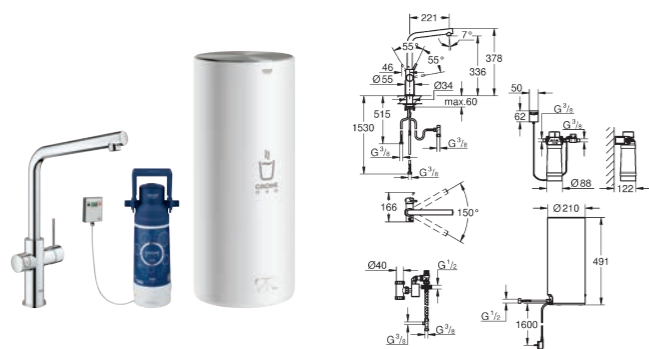

30 325 001	chromo	1.955,00
30 325 DC1	super steel	2.318,00

GROHE Red Duo
Miscelatore e boiler taglia L
miscelatore monocomando per lavello con Boiler GROHE Red per acqua bollente istantanea
GROHE ChildLock maniglia separata per erogazione di acqua bollente
dispositivo di sicurezza antiscottatura a 3 fasi contro l'attivazione accidentale dell'acqua bollente
cartuccia a dischi ceramici da 28 mm con tecnologia GROHE SilkMove
bocca tubolare isolata termicamente
angolo di rotazione 150°
dotata di 2 canali di distribuzione dell'acqua separati con raccordi flessibili
collegamento per boiler Grohe Red
GROHE Red boiler taglia L
serbatoio per acqua calda e bollente da 5,5 l
capacità totale 7 l
pressione: 1 - 7 bar
flessibili di collegamento e collegamento per l'acqua bollente marchio CE
alimentazione 230 V 50 Hz
potenza 2100 W
consumo in stand-by 15 W
classe di efficienza energetica A
GROHE Red filtro con testata per proteggere il boiler dal calcare
capacità media 600 l (con durezza acqua fino a 15° dKH)
o 1 anno di utilizzo
SCONTISTICA DIFFERENTE