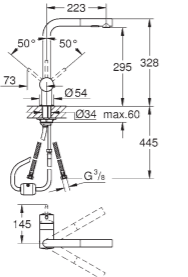

novità linea esclusiva canale cucina

30 437 000 354,00
30 437 DC0 460,00

Vento
Miscelatore monocomando per lavello
cartuccia a dischi ceramici da 46 mm con tecnologia GROHE SilkMove
limitatore di portata
con doccetta estraibile a 2 getti
mousseur con sistema anticalcare SpeedClean
ritorno automatico al mousseur
dotato di serie di limitatore di portata regolabile
bocca girevole
angolo di rotazione 360°
con valvola di ritegno incorporata

Codice Colore Prezzo €

30 274 DA0 *** 535,00
30 274 DL0 *** 570,00
30 274 A00 *** 535,00
30 274 AL0 *** 570,00

Minta
Miscelatore monocomando per lavello
cartuccia a dischi ceramici da 46 mm con tecnologia GROHE SilkMove
limitatore di portata
con doccetta estraibile a 2 getti
mousseur con sistema anticalcare SpeedClean
ritorno automatico al mousseur
dotato di serie di limitatore di portata regolabile
bocca girevole
angolo di rotazione 360°
con valvola di ritegno incorporata

Codice Colore Prezzo €