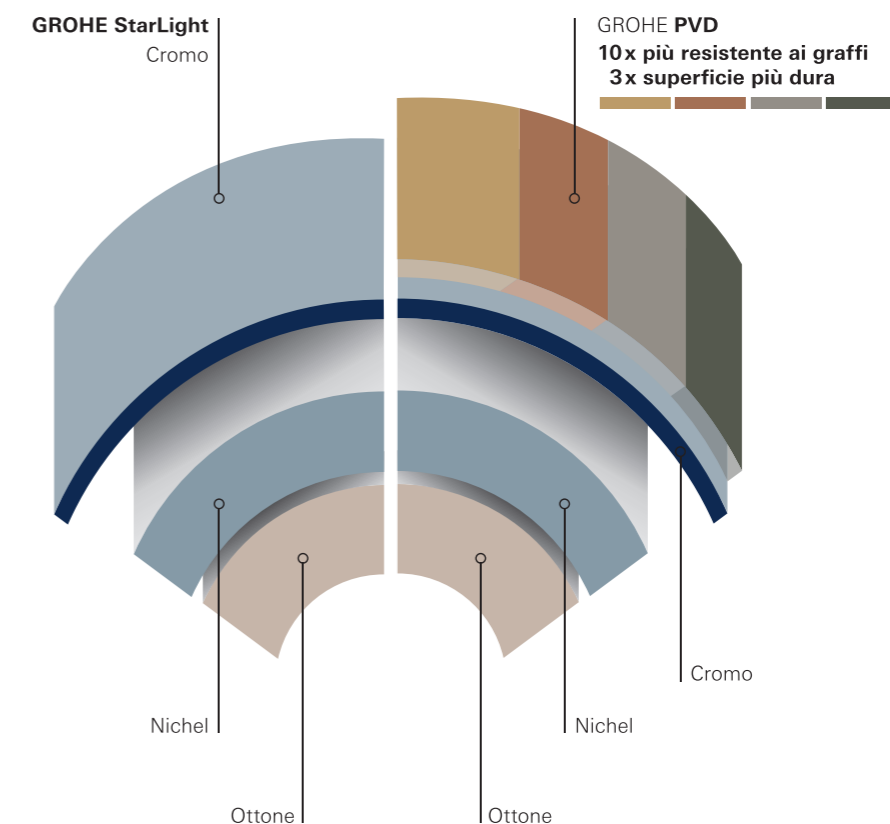

SUPERFICI DESTINATE A DURARE NEL TEMPO IN PREZIOSE FINITURE SATINATE O BRILLANTI COME DIAMANTI.

I prodotti GROHE sono progettati per mantenere la propria bellezza decenni dopo che ve ne siete innamorati. Il segreto del successo sta nella qualità duratura delle superfici. GROHE utilizza le tecnologie più all'avanguardia per creare finiture dalla qualità eccezionale. La tecnica Physical Vapour Deposition (PVD) assicura una composizione della superficie tre volte più dura e vi offre preziose finiture lucide o sofisticate finiture satinato. La superficie non è solo dura, ma anche dieci volte più resistente, perchè possiate conservarla tutta una vita.

SCOPRITE I NUOVI COLORI ESCLUSIVI DELLA COLLEZIONE SPA COLOURS CUCINA: GROHE BLUE HOME&GROHE RED, K7, ESSENCE SMARTCONTROL, ESSENCE, MINTA SMARTCONTROL, MINTA, ATRIO, LAVELLI K700 SOTTOTOP, DISPENSER SAPONE.

Ispirandosi ai trend dei colori emergenti ed alle principali fiere del design internazionale, GROHE offre ora 10 nuove finiture cromatiche, disponibili per la prima volta anche per il mondo cucina. La gamma completa – sistemi per il trattamento dell'acqua, rubinetteria, accessori e lavelli – offre diversi colori tra cui scegliere, sia con elegante finitura satinata sia con preziosa finitura lucida. Disponibile anche nelle varianti SuperSteel e GROHE StarLight Chrome. Questa è quella che chiamiamo libertà di espressione.