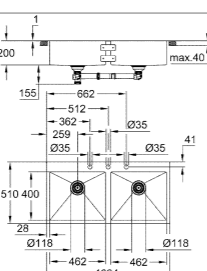

31 585 SD1 * acciaio inox 1.210,00

K800
Lavello in acciaio inox
modello: K800 120-S 102.4/51 2.0
tipologia di installazione: da appoggio o filotop
materiale: acciaio inox AISI 304 (V2A)
spessore acciaio: 1 mm
finitura: satinata
sistema di assorbimento acustico GROHE Whisper
base: 1200 mm
dimensioni: da appoggio o filotop
1 vasca: 462 x 400 x 200 mm
2 vasca: 462 x 400 x 200 mm
sistema di installazione GROHE QuickFix
foro incasso (da appoggio): 1009 x 495 mm
scarico: d. 3,5"/90 mm piletta di scarico con azionamento automatico
accessori in dotazione: piletta automatica, piletta manuale, sifone, set di installazione (ganci e guarnizioni)

novità