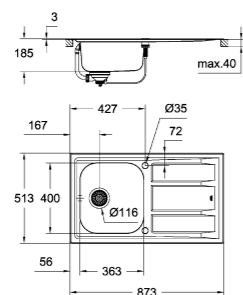

GROHE K400+

Con il lavello K400+ che utilizza acciaio inossidabile AISI 316, GROHE offre una soluzione duratura anche per le regioni con un clima umido e particolarmente ricco di salsedine, che provoca ruggine. La serie K400+ viene fornita con 1 vasca o con una vasca e mezza. Entrambi i modelli sono reversibili e offrono un bordo piatto da 3 mm per una finitura più elegante.

Codice Colore Prezzo €

31 568 SDO acciaio inox **310,00**

K400+
Lavello in acciaio inox con gocciolatoio
modello: K400+ 45-S 87.3/51.3 1.0 rev
tipologia di installazione: semifilo
materiale: acciaio inox AISI 316 (V4A)
spessore acciaio: 0,7 mm
finitura: satinata
sistema di assorbimento acustico GROHE Whisper
base: 450 mm
dimensioni: 873 x 513 mm
1 vasca: 363 x 400 x 188 mm
sistema di installazione GROHE QuickFix
reversibile
foro incasso: 840 x 480 mm
2 fori per miscelatore e comando remoto della piletta automatica
piletta automatica
accessori in dotazione: piletta automatica, piletta manuale, sifone, set di installazione (ganci e guarnizioni)