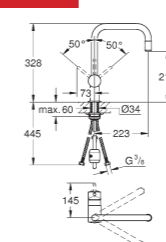

novità linea esclusiva canale cucina

30 435 000 cromo 285,00
30 435 DC0 super steel 369,00

Vento
Miscelatore monocomando per lavello
cartuccia a dischi ceramici da 46 mm con tecnologia GROHE SilkMove
con mousseur estraibile
dotato di serie di limitatore di portata regolabile
bocca girevole
angolo di rotazione 360°
con valvola di ritegno incorporata

novità linea esclusiva canale cucina