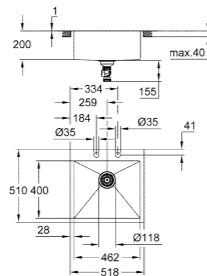

32 950 DC0
K7
Miscelatore monocomando

31 584 SD1
K800
Lavello in acciaio inox

novità

Codice Colore Prezzo €

novità

31 583 SD1 * acciaio inox 820,00

K800
Lavello in acciaio inox
 modello: K800 60-S 51.8/51 1.0
 tipologia di installazione: da appoggio o filotop
 materiale: acciaio inox AISI 304 (V2A)
 spessore acciaio: 1 mm
 finitura: satinata
 sistema di assorbimento acustico GROHE Whisper
 base: 600 mm
 dimensioni: 518 x 510 mm
 1 vasca: 462 x 400 x 200 mm
 sistema di installazione GROHE QuickFix
 foro incasso (da appoggio): 503 x 495 mm
 scarico: d. 3,5"/90 mm piletta di scarico con azionamento automatico
 accessori in dotazione: piletta automatica, piletta manuale, sifone, set di installazione (ganci e guarnizioni)