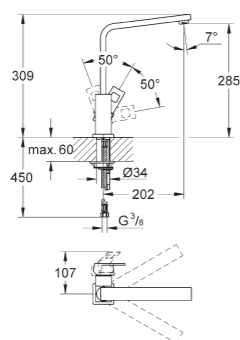

GROHE EUROCUBE

Eurocube è la scelta giusta per chi desidera una cucina dallo stile elegante e personalizzato con un design squadrato. I dettagli della leva riducono il volume percepito, evidenziando al contempo l'appeal minimalista del miscelatore. In perfetta linea con le esigenze dei consumatori di oggi, Eurocube offre uno stile geometrico d'avanguardia e funzionalità esclusive. Anche la linea Eurocube è dotata delle tecnologia esclusiva GROHE SilkMove, per un movimento morbido e silenzioso della leva ed è disponibile in finitura cromata GROHE StarLight e satinata SuperSteel.

Codice Colore Prezzo €

31 395 000 cromo 768,00
31 395 DC0 super steel 970,00

Eurocube
Miscelatore monocomando per lavello
cartuccia a dischi ceramici da 28 mm con tecnologia GROHE SilkMove
con doccetta professionale
mousseur con sistema anticalcare SpeedClean
doccetta in metallo
bocca girevole
angolo di rotazione 140°
bocca con rotazione del braccio a 360°

31 255 000 cromo 371,00
31 255 DC0 super steel 400,00

Eurocube
Miscelatore monocomando per lavello
bocca alta
cartuccia a dischi ceramici da 28 mm con tecnologia GROHE SilkMove
bocca girevole
angolo di rotazione 360°