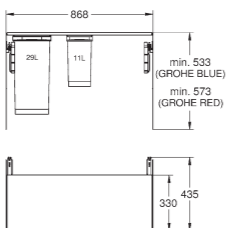

40 982 000 430,00

GROHE Blue
Sistema raccolta rifiuti 90 cm - 11 l / 29 l
per basi sottolavello dotate di cassettoni
completamente estensibile
estrazione automatica
2 contenitori: 11 l + 29 l
larghezza mobile 90 cm
altezza di installazione 533 mm minimo, 573 mm massimo
compatibile con GROHE Blue Home, GROHE Blue Professional e GROHE Red
(boiler taglia M e L)
SCONTISTICA DIFFERENTE

novità