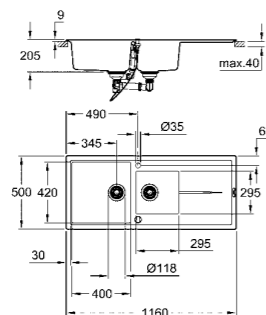

31 639 ATO	granite gray	334,00
31 639 AP0	granite black	334,00

K400
Lavello in materiale composito con gocciolatoio
modello: K400 50-C 78/50 1.0 rev
tipologia di installazione: incasso standard
materiale: quarzo composito
sistema di assorbimento acustico GROHE Whisper
dimensione minima mobile cucina: 500 mm
dimensioni: 780 x 500 mm
1 vasca: 347 x 440 x 205 mm
sistema di installazione GROHE QuickFix
reversibile
foro incasso: 765 x 485 mm
piletta automatica
accessori in dotazione: piletta automatica con comando remoto, piletta manuale, sifone, set di installazione (ganci e guarnizioni)

31 640 ATO	granite gray	421,00
31 640 AP0	granite black	421,00

K400
Lavello in materiale composito con gocciolatoio
modello: K400 50-C 86/50 1.0 rev
tipologia di installazione: incasso standard
materiale: quarzo composito
sistema di assorbimento acustico GROHE Whisper
dimensione minima mobile cucina: 500 mm
dimensioni: 860 x 500 mm
1 vasca: 337 x 420 x 205 mm
sistema di installazione GROHE QuickFix
reversibile
foro incasso: 840 x 480 mm
piletta automatica
accessori in dotazione: piletta automatica con comando remoto, piletta manuale, sifone, set di installazione (ganci e guarnizioni)

31 641 ATO	granite gray	452,00
31 641 AP0	granite black	452,00

K400
Lavello in materiale composito con gocciolatoio
modello: K400 60-C 100/50 1.0 rev
tipologia di installazione: incasso standard
materiale: quarzo composito
sistema di assorbimento acustico GROHE Whisper
base: 600 mm
dimensioni: 1000 x 500 mm
1 vasca: 480 x 420 x 205 mm
sistema di installazione GROHE QuickFix
reversibile
foro incasso: 980 x 480 mm
piletta automatica
accessori in dotazione: piletta automatica con comando remoto, piletta manuale, sifone, set di installazione (ganci e guarnizioni)