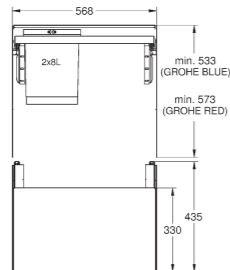

40 981 000 405,00

GROHE Blue
Sistema raccolta rifiuti 60 cm - 8 l / 8 l
per basi sottolavello dotate di cassettoni
completamente estensibile
estrazione automatica
2 contenitori: 8 l + 8 l
larghezza mobile 60 cm
altezza di installazione 533 mm minimo, 573 mm massimo
compatibile con GROHE Blue Home, GROHE Blue Professional e GROHE Red
(boiler taglia M e L)
SCONTISTICA DIFFERENTE

novità