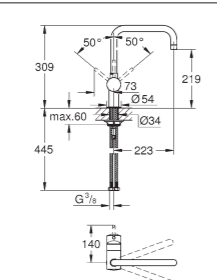

32 488 DA0 *** warm sunset 355,00
32 488 DL0 *** brushed warm sunset 380,00
32 488 A00 *** hard graphite 355,00
32 488 AL0 *** brushed hard graphite 380,00

Vento
Miscelatore monocomando per lavello
cartuccia a dischi ceramici da 46 mm con tecnologia GROHE SilkMove
dotato di serie di limitatore di portata regolabile
angolo di rotazione selezionabile tra: 0° / 150° / 360°, bocca girevole
disponibile limitatore di temperatura (da attivare) come accessorio 46 308