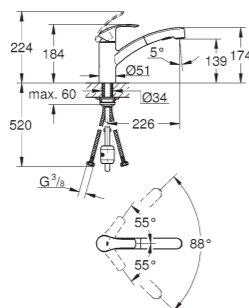

Codice Colore Prezzo €

33 202 002 cromo 153,00
33 202 DC2 super steel 180,00

Eurosmart
Miscelatore monocomando per lavello
bocca alta
cartuccia a dischi ceramici da 35 mm con tecnologia GROHE SilkMove
con limitatore di temperatura integrato
dotato di serie di limitatore di portata regolabile
bocca girevole
angolo di rotazione selezionabile tra: 0° / 150° / 360°

30 305 000 cromo 215,00
30 305 DC0 super steel 261,00

Eurosmart
Miscelatore monocomando per lavello
bocca bassa
cartuccia a dischi ceramici da 35 mm con tecnologia GROHE SilkMove
con limitatore di temperatura integrato
con doccetta estraibile a 2 getti
mousseur con sistema anticalcare SpeedClean
ritorno automatico al mousseur
dotato di serie di limitatore di portata regolabile
bocca girevole
angolo di rotazione 88°
canale interno dedicato al passaggio dell'acqua
piombo e nickel free
con raccordi flessibili

novità linea esclusiva canale cucina

30 430 000 cromo 126,00
30 430 DC0 super steel 162,00

Via
Miscelatore monocomando per lavello
bocca bassa
cartuccia a dischi ceramici da 35 mm con tecnologia GROHE SilkMove
con limitatore di temperatura integrato
dotato di serie di limitatore di portata regolabile
bocca girevole
angolo di rotazione 140°
canale interno dedicato al passaggio dell'acqua
piombo e nickel free
manutenzione facilitata del mousseur tramite l'utilizzo di una moneta

33 281 20E cromo 144,00
Eurosmart
Miscelatore monocomando per lavello
Con tecnologia GROHE Ecojoy (portata limitata a 5,7 l/min.)

30 260 002 cromo 147,00