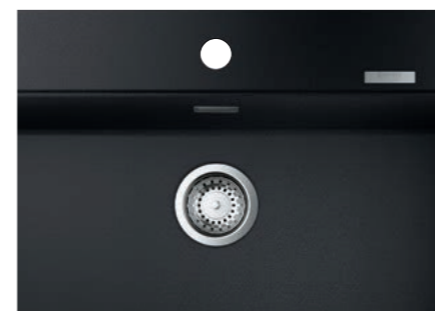

CARATTERISTICHE INNOVATIVE

GROHE QuickFix

Installate il vostro lavello in modo rapido e semplice grazie al sistema GROHE QuickFix. Grazie al kit di montaggio in dotazione e al doppio foro per miscelatore, la maggior parte dei nostri lavelli è facilmente reversibile, offrendovi la flessibilità necessaria per realizzare qualsiasi tipo di composizione cucina.