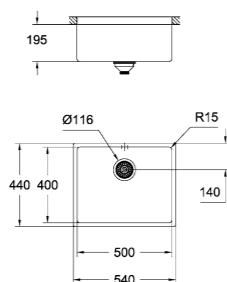

novità

Codice Colore Prezzo €

novità

31 574 SD1 * acciaio inox 343,00
31 574 AL1 *** brushed hard graphite 619,00
31 574 DL1 *** brushed warm sunset 619,00
31 574 GN1 *** brushed cool sunrise 619,00

K700 Sottotop
Lavello in acciaio inox
modello: K700U 60-S 54.4/44.4 1.0
tipologia di installazione: sottotop
materiale: acciaio inox AISI 304 (V2A)
spessore acciaio: 1 mm
finitura GROHE StarLight
sistema di assorbimento acustico GROHE Whisper
base: 600 mm
dimensioni: 540 x 440 mm
1 vasca: 500 x 400 x 195 mm
sistema di installazione GROHE QuickFix
foro incasso: 500 x 400 mm
piletta: Ø 3.5"
accessori in dotazione: piletta manuale, sifone, set di installazione (ganci e guarnizioni)

novità