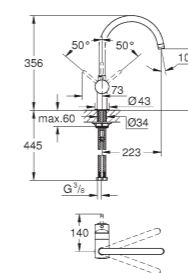

novità linea esclusiva canale cucina