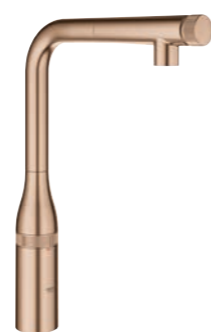

DL1 I Brushed Warm Sunset
(Oro rosa spazzolato)