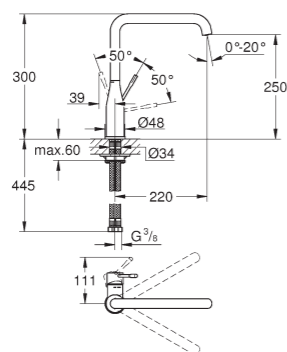

GROHE ACCENT / ESSENCE

linea esclusiva
canale cucina

novità

Lasciatevi conquistare dallo stile minimalista e dalla praticità della collezione Accent/ Essence di GROHE. Le forme sottili ispirate dall'architettura moderna sono valorizzate da elementi di design organico ideali per una cucina di stile contemporaneo, volta a far sognare lo chef che è in ognuno di noi. Scoprite anche i nuovi colori esclusivi della e lasciatevi conquistare dalle eleganti satinature e dalle brillanti finiture lucide, oltre che dalle seducenti finiture cromo e SuperSteel. GROHE utilizza solo le ultime tecnologie esclusive per sviluppare finiture eccezionali. Il processo di deposizione fisica di vapore (Physical Vapour Deposition – PVD) assicura che le superfici di rivestimento siano tre volte più durevoli e dieci volte più resistenti ai graffi, offrendo sofisticate finiture. Questo è quello che GROHE chiama libertà di espressione.

Codice Colore Prezzo €

novità linea esclusiva canale cucina

30 423 000 cromo 296,00
30 423 DC0 super steel 386,00

Accent
Miscelatore monocomando per lavello
bocca alta
cartuccia a dischi ceramici da 28 mm con tecnologia GROHE SilkMove
bocca girevole
angolo di rotazione selezionabile tra: 0° / 150° / 360°
con limitatore di temperatura integrato

30 269 GLO *** cool sunrise 466,00
30 269 GNO *** brushed cool sunrise 498,00
30 269 DA0 *** warm sunset 466,00
30 269 DLO *** brushed warm sunset 498,00
30 269 A00 *** hard graphite 466,00
30 269 AL0 *** brushed hard graphite 498,00

Essence
Miscelatore monocomando per lavello
bocca alta
cartuccia a dischi ceramici da 28 mm con tecnologia GROHE SilkMove
bocca girevole
angolo di rotazione selezionabile tra: 0° / 150° / 360°
con limitatore di temperatura integrato

Codice Colore Prezzo €