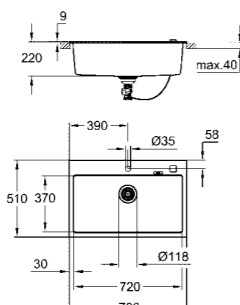

31 652 ATO granite gray 446,00
31 652 APO granite black 446,00

K700
Lavello in materiale composito
modello: K700 80-C 78/51 1.0
tipologia di installazione: incasso standard
materiale: quarzo composito
sistema di assorbimento acustico GROHE Whisper
base: 800 mm
dimensioni: 780 x 510 mm
1 vasca: 720 x 370 x 220 mm
sistema di installazione GROHE QuickFix
foro incasso: 764 x 494 mm
piletta automatica
accessori in dotazione: piletta automatica con comando remoto, piletta manuale, sifone, set di installazione (ganci e guarnizioni)