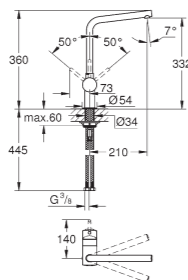

30 425 000 260,00
30 425 DC0 335,00

Vento
Miscelatore monocomando per lavello
cartuccia a dischi ceramici da 46 mm con tecnologia GROHE SilkMove
dotato di serie di limitatore di portata regolabile
bocca girevole
angolo di rotazione selezionabile tra: 0° / 150° / 360°

Codice Colore Prezzo €

31 375 DA0 *** 390,00
31 375 DL0 *** 410,00
31 375 A00 *** 390,00
31 375 AL0 *** 410,00

Minta
Miscelatore monocomando per lavello
cartuccia a dischi ceramici da 46 mm con tecnologia GROHE SilkMove
dotato di serie di limitatore di portata regolabile
bocca girevole
angolo di rotazione selezionabile tra: 0° / 150° / 360°

Codice Colore Prezzo €