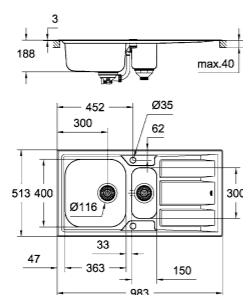

31 569 SDO acciaio inox **433,00**

K400+
Lavello in acciaio inox con gocciolatoio
model: K400+ 60-S 98.3/51.3 1.5 rev
tipologia di installazione: semifilo
materiale: acciaio inox AISI 316 (V4A)
spessore acciaio: 0,7 mm
finitura: satinata
sistema di assorbimento acustico GROHE Whisper
base: 600 mm
dimensioni: 983 x 513 mm
1 vasca: 363 x 400 x 188 mm
0,5 vasca: 150 x 300 x 188 mm
sistema di installazione GROHE QuickFix
reversibile
foro incasso: 950 x 480 mm
2 fori per miscelatore e comando remoto della piletta automatica
piletta automatica
accessori in dotazione: piletta manuale, sifone, set di installazione (ganci e guarnizioni)