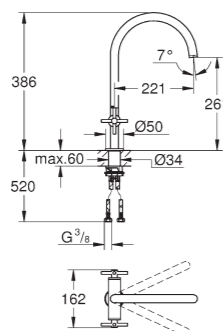

Codice	Colore	Prezzo €
--------	--------	----------

30 362 000	cromo	650,00
30 362 DC0	super steel	860,00
30 362 AL0 ***	brushed hard graphite	967,00

Atrio
Batteria per lavello da 1/2" a due leve
bocca „C”
installazione monoforo
vitone a dischi ceramici 1/2", 90°
angolo di rotazione selezionabile tra: 0° / 150° / 360°
con raccordi flessibili
rapido sistema di installazione
mousseur