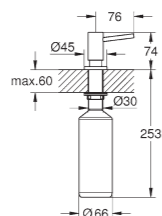

Codice	Colore	Prezzo €
40 535 000	cromo	71,00
40 535 DC0	super steel	105,00
40 535 GL0 ***	cool sunrise	112,00
40 535 GN0 ***	brushed cool sunrise	120,00
40 535 DA0 ***	warm sunset	112,00
40 535 DL0 ***	brushed warm sunset	120,00
40 535 A00 ***	hard graphite	112,00
40 535 AL0 ***	brushed hard graphite	120,00
40 535 BE0 ***	polished nickel	112,00