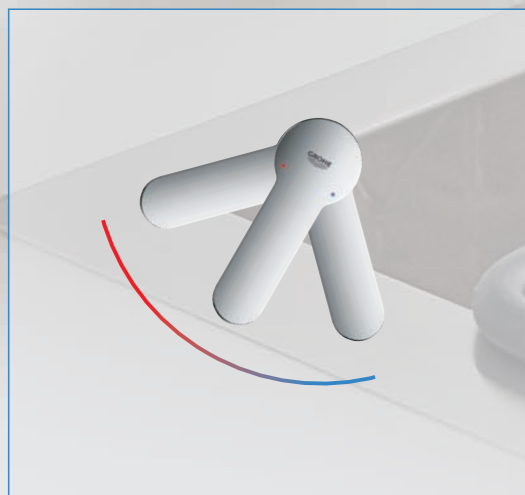

30 193 000
Eurosmart Cosmopolitan
Miscelatore monocomando

Limitatore di temperatura integrato

EasyDock

Senza piombo e nichel grazie ai due canali separati

Doccetta estraibile a due getti

Mousseur con sistema anticalcare SpeedClean

Mousseur EasyExchange

Cartuccia di 35 mm con limitatore di temperatura integrato

FORMA MODERNA E TECNOLOGIA INTELLIGENTE

Cartuccia GROHE con limitatore di temperatura integrato. Può essere configurata separatamente per erogare l'acqua alla temperatura massima desiderata.