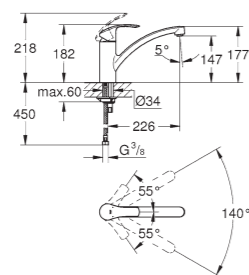

30 305 000 cromo 215,00
30 305 DC0 super steel 261,00

Eurosmart
Miscelatore monocomando per lavello
bocca bassa
cartuccia a dischi ceramici da 35 mm con tecnologia GROHE SilkMove
con limitatore di temperatura integrato
con doccetta estraibile a 2 getti
mousseur con sistema anticalcare SpeedClean
ritorno automatico al mousseur
dotato di serie di limitatore di portata regolabile
bocca girevole
angolo di rotazione 88°
canale interno dedicato al passaggio dell'acqua
piombo e nickel free
con raccordi flessibili

novità linea esclusiva canale cucina

30 430 000 cromo 126,00
30 430 DC0 super steel 162,00

Via
Miscelatore monocomando per lavello
bocca bassa
cartuccia a dischi ceramici da 35 mm con tecnologia GROHE SilkMove
con limitatore di temperatura integrato
dotato di serie di limitatore di portata regolabile
bocca girevole
angolo di rotazione 140°
canale interno dedicato al passaggio dell'acqua
piombo e nickel free
manutenzione facilitata del mousseur tramite l'utilizzo di una moneta

33 281 20E cromo 144,00
Eurosmart
Miscelatore monocomando per lavello
Con tecnologia GROHE Ecojoy (portata limitata a 5,7 l/min.)