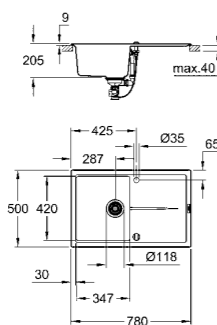

31 639 ATO	granite gray	334,00
31 639 AP0	granite black	334,00

K400
Lavello in materiale composito con gocciolatoio
modello: K400 50-C 78/50 1.0 rev
tipologia di installazione: incasso standard
materiale: quarzo composito
sistema di assorbimento acustico GROHE Whisper
dimensione minima mobile cucina: 500 mm
dimensioni: 780 x 500 mm
1 vasca: 347 x 440 x 205 mm
sistema di installazione GROHE QuickFix
reversibile
foro incasso: 765 x 485 mm
piletta automatica
accessori in dotazione: piletta automatica con comando remoto, piletta manuale, sifone, set di installazione (ganci e guarnizioni)