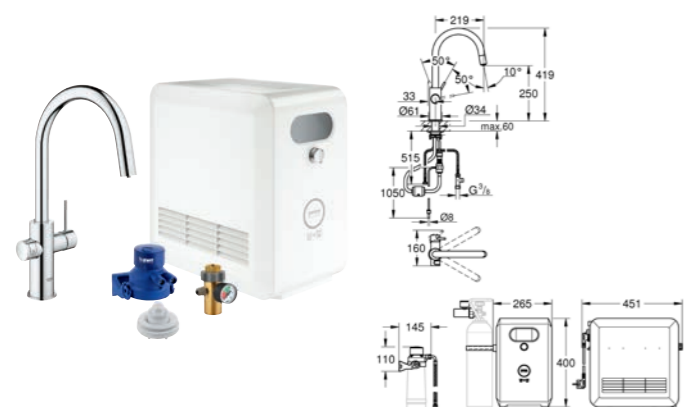

possibile monitoraggio aggiuntivo tramite il browser-monitor GROHE Blue

Professional

con Bluetooth 4.0 * e interfaccia WIFI per comunicazione dati wireless

per sistemi Apple** e Android

copertura Bluetooth (10 m) variabile a seconda dei materiali

e dei muri presenti tra il trasmettitore e il ricevitore

testata con facile regolazione della durezza dell'acqua

GROHE Blue filtro e GROHE Blue bombola CO2 non sono inclusi

nella confezione e devono essere ordinati separatamente

Requisiti Apple:

iPhone con versione iOS 9.0 o superiori

Requisiti Android:

smartphone con versione Android 4.3 o superiori

I dispositivi mobili e la App*** GROHE Ondus non sono inclusi nella fornitura e possono essere acquistati in negozi autorizzati o scaricati su iTunes o Google Play store.

* Il marchio e il logo Bluetooth sono marchi registrati di proprietà di Bluetooth SIG, Inc. e qualsiasi utilizzo di tali marchi da parte di Grohe AG è autorizzato con licenza. Altri marchi e nomi commerciali sono di proprietà dei rispettivi titolari.

** Apple, il logo Apple, iPod, iPod Touch, iPhone e iTunes sono di proprietà esclusiva di Apple Inc, marchio registrato negli USA e altri Paesi. Apple non è responsabile per il funzionamento di questo dispositivo o della sua compatibilità con gli standard di sicurezza e regolatori.

*** Disponibile gratuitamente su iTunes app o Google Play store.

SCONTISTICA DIFFERENTE