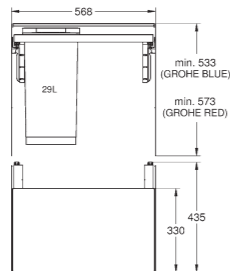

40 984 000 65,00

GROHE Blue
Kit retrofit per copertura metallica estraibile
contenuto: binari estraibili e tappetino antiscivolo
per utilizzo con il sistema di raccolta rifiuti GROHE Blue 40 980,
40 981, 40 982 o 40 983, da acquistare separatamente
SCONTISTICA DIFFERENTE

novità

40 980 000 405,00

GROHE Blue
Sistema raccolta rifiuti 60 cm - 29 l
per basi sottolavello dotate di cassettoni
completamente estensibile
estrazione automatica
1 contenitore: 29 l
larghezza mobile 60 cm
altezza di installazione 533 mm minimo, 573 mm massimo
compatibile con GROHE Blue Home, GROHE Blue Professional e GROHE Red
(boiler taglia M e L)
SCONTISTICA DIFFERENTE

novità