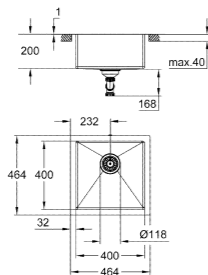

novità

Codice Colore Prezzo €

novità

31 578 SD1 * acciaio inox 309,00

K700
Lavello in acciaio inox
modello: K700 45-S 46.4/46.4 1.0
tipologia di installazione: sottotop, da appoggio o filotop
materiale: acciaio inox AISI 304 (V2A)
spessore acciaio: 1 mm
finitura: satinata
sistema di assorbimento acustico GROHE Whisper
base: 450 mm
dimensioni: 464 x 464 mm
1 vasca: 400 x 400 x 200 mm
sistema di installazione GROHE QuickFix
foro incasso (sottotop): 402 x 402 mm (R11)
foro incasso (da appoggio): 449 x 449 mm
piletta: Ø 3.5"
accessori in dotazione: piletta manuale, sifone, set di installazione (ganci e guarnizioni)