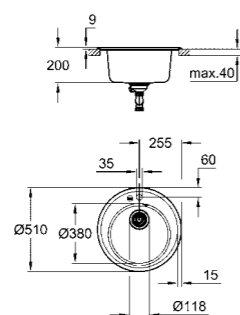

GROHE K200 IN MATERIALE COMPOSITO

Con il suo design versatile che si adatta perfettamente ad ogni casa, il lavello K200 in materiale composito è un'opzione duratura e pratica per le cucine più utilizzate. La piletta automatica con tecnologia push-open (click clack) può essere aggiunta come optional per maggiore comfort e praticità.

Codice	Colore	Prezzo €
31 656 ATO	granite gray	278,00
31 656 APO	granite black	278,00

K200
Lavello in materiale composito
modello: K200 50-C 51 1.0
tipologia di installazione: incasso standard
materiale: quarzo composito
sistema di assorbimento acustico GROHE Whisper
dimensione minima mobile cucina: 500 mm
dimensioni: Ø 510 mm
1 vasca: Ø 380 x 200 mm
sistema di installazione GROHE QuickFix
foro incasso: Ø 490 mm
piletta automatica
accessori in dotazione: piletta automatica con comando remoto, piletta manuale, sifone, set di installazione (ganci e guarnizioni)