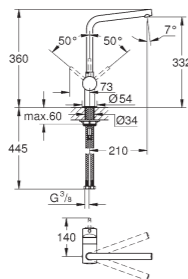

Codice Colore Prezzo €

novità linea esclusiva canale cucina