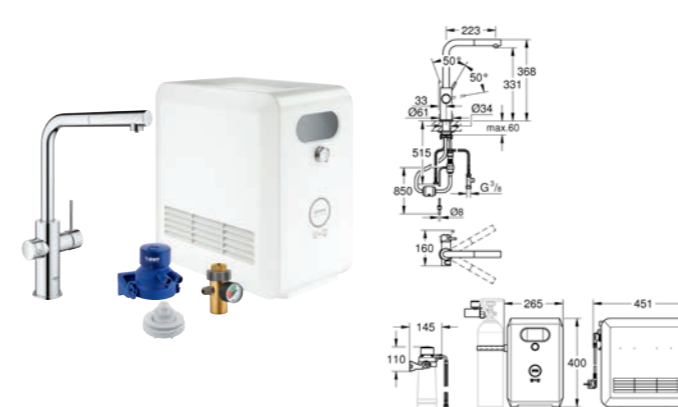

Requisiti Android:

smartphone con versione Android 4.3 o superiori

I dispositivi mobili e la App*** GROHE Ondus non sono inclusi nella fornitura e possono essere acquistati in negozi autorizzati o scaricati su iTunes o Google Play store.

* Il marchio e il logo Bluetooth sono marchi registrati di proprietà di Bluetooth SIG, Inc. e qualsiasi utilizzo di tali marchi da parte di Grohe AG è autorizzato con licenza. Altri marchi e nomi commerciali sono di proprietà dei rispettivi titolari.

** Apple, il logo Apple, iPod, iPod Touch, iPhone e iTunes sono di proprietà esclusiva di Apple Inc, marchio registrato negli USA e altri Paesi. Apple non è responsabile per il funzionamento di questo dispositivo o della sua compatibilità con gli standard di sicurezza e regolatori.

*** Disponibile gratuitamente su iTunes app o Google Play store.

SCONTISTICA DIFFERENTE