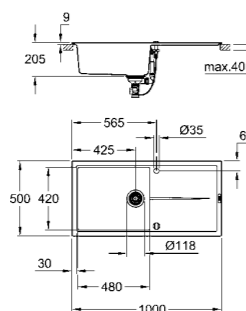

31 641 ATO	granite gray	452,00
31 641 AP0	granite black	452,00

K400
Lavello in materiale composito con gocciolatoio
modello: K400 60-C 100/50 1.0 rev
tipologia di installazione: incasso standard
materiale: quarzo composito
sistema di assorbimento acustico GROHE Whisper
base: 600 mm
dimensioni: 1000 x 500 mm
1 vasca: 480 x 420 x 205 mm
sistema di installazione GROHE QuickFix
reversibile
foro incasso: 980 x 480 mm
piletta automatica
accessori in dotazione: piletta automatica con comando remoto, piletta manuale, sifone, set di installazione (ganci e guarnizioni)