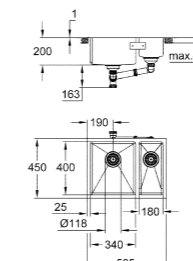

31 577 SD1 * acciaio inox 390,00

K700 Sottotop
Lavello in acciaio inox
modello: K700U 60-S 59.5/45 1.5 lh
tipologia di installazione: sottotop, da appoggio o filotop
materiale: acciaio inox AISI 304 (V2A)
spessore acciaio: 1 mm
finitura: satinata
sistema di assorbimento acustico GROHE Whisper
base: 600 mm
dimensioni: 595 x 450 mm
1 vasca: 340 x 400 x 200 mm
vasca piccola: 180 x 400 x 140 mm
sistema di installazione GROHE QuickFix
montaggio vasca a sinistra
foro incasso (sottotop): 547 x 402 mm (R16)
foro incasso (da appoggio): 580 x 435 mm
piletta: Ø 3.5"
accessori in dotazione: piletta manuale, sifone, set di installazione (ganci e guarnizioni)