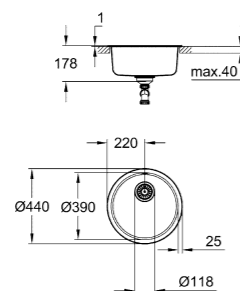

31 720 SD0 acciaio inox 151,00

K200
Lavello in acciaio inox con gocciolatoio
modello: K200 50-S Ø 44 1.0
tipologia di installazione: incasso standard
materiale: acciaio inox AISI 304 (V2A)
sistema di assorbimento acustico GROHE Whisper
base: 500 mm
dimensioni: Ø 440 mm
1 vasca: Ø 390 mm
sistema di installazione GROHE QuickFix
foro incasso: Ø 422 mm
piletta: Ø 3.5"
accessori in dotazione: piletta manuale, sifone, set di installazione (ganci e guarnizioni)

Codice Colore Prezzo €

31 719 SD0 acciaio inox 182,00

K200
Lavello in acciaio inox con gocciolatoio
modello: K200 60-S 53.3/45.8 1.0 rev
tipologia di installazione: incasso standard
materiale: acciaio inox AISI 304 (V2A)
sistema di assorbimento acustico GROHE Whisper
base: 600 mm
dimensioni: 533 x 458 mm
1 vasca: 482 x 406 mm
sistema di installazione GROHE QuickFix
foro incasso: 517 x 442 mm
piletta: Ø 3.5"
accessori in dotazione: piletta manuale, sifone, set di installazione (ganci e guarnizioni)