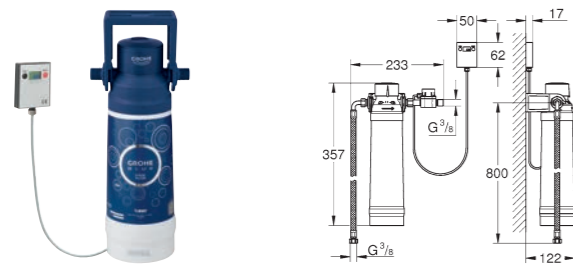

40 438 001 346,00

GROHE Red
Filtro con testata
necessario per aree con acqua particolarmente dura
capacità 600 l.
SCONTISTICA DIFFERENTE