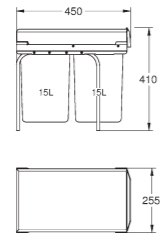

Codice Colore Prezzo €

novità