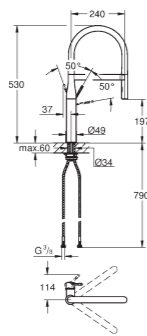

GROHE

ESSENCE PROFESSIONAL

Aumentate le prestazioni della vostra cucina con l'elegante e architettonico rubinetto Essence Professional, pensato per introdurre nel vostro progetto di cucina funzionalità professionali e comodità. Dal braccio a molla orientabile a 360° al semplice sistema calamita EasyDock M per la testa metallica a doppio getto, ogni dettaglio è stato creato pensando alla facilità d'uso. Attraverso la tecnologia GrohFlexx, l'elastico igienico in Santoprene non è solo facile da pulire ma anche disponibile in 10 finiture di colore per adattarsi a qualsiasi cucina.

Codice	Colore	Prezzo €
30 294 000	cromo	604,00
30 294 DC0	super steel	780,00
30 294 GL0 ***	cool sunrise	830,00
30 294 GN0 ***	brushed cool sunrise	885,00
30 294 DA0 ***	warm sunset	830,00
30 294 DL0 ***	brushed warm sunset	900,00
30 294 A00 ***	hard graphite	830,00
30 294 AL0 ***	brushed hard graphite	885,00
30 294 BE0 ***	polished nickel	830,00
30 294 EN0 ***	brushed nickel	900,00

Essence New
Miscelatore monocomando per lavello
cartuccia a dischi ceramici da 28 mm con tecnologia GROHE SilkMove
limitatore di portata
con limitatore di temperatura integrato
con doccetta professionale
con flessibile elastico in Santoprene igienico GROHflexx kitchen
mousseur con sistema anticalcare SpeedClean
ritorno automatico al mousseur
doccetta in metallo
GROHE EasyDock M, calamita integrata per l'aggancio della doccetta senza sostegni aggiuntivi
bocca girevole
angolo di rotazione 360°
con valvola di ritegno incorporata
con raccordi flessibili
rapido sistema di installazione