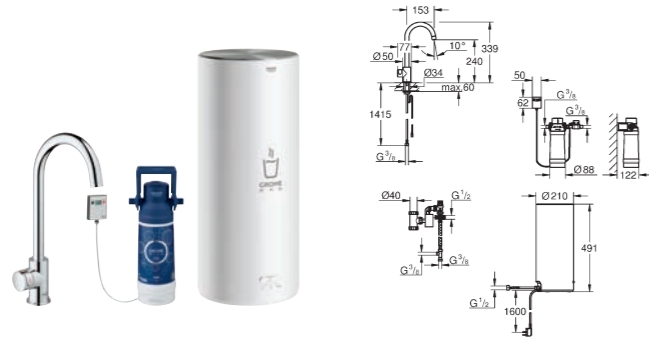

Codice Colore Prezzo €

30 080 001 cromo 1.810,00

GROHE Red Mono
Rubinetto a colonna e boiler taglia L
rubinetto erogatore monoforo
con Boiler GROHE Red per acqua bollente istantanea
GROHE ChildLock maniglia separata per erogazione di acqua bollente
dispositivo di sicurezza antiscottatura a 3 fasi contro l'attivazione
accidentale dell'acqua bollente
bocca tubolare isolata termicamente
angolo di rotazione 150°
collegamento per boiler Grohe Red
GROHE Red boiler taglia L
serbatoio per acqua calda e bollente
da 5,5 l
capacità totale 7 l
pressione: 1 - 7 bar
flessibili di collegamento e collegamento per l'acqua bollente
marchio CE
alimentazione 230 V 50 Hz
potenza 2100 W
consumo in stand-by 15 W
classe di efficienza energetica A
GROHE Red filtro con testata
per proteggere il boiler dal calcare
capacità media 600 l (con durezza acqua fino a 15° dKH)
o 1 anno di utilizzo
SCONTISTICA DIFFERENTE