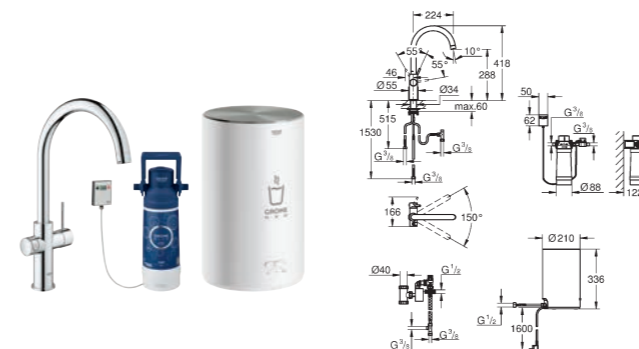

Codice	Colore	Prezzo €

30 083 001	chromo	1.810,00
30 083 DC1	super steel	2.146,00
30 083 DA1 ***	warm sunset	2.239,00
30 083 DL1 ***	brushed warm sunset	2.333,00
30 083 A01 ***	hard graphite	2.239,00
30 083 AL1 ***	brushed hard graphite	2.333,00

GROHE Red Duo
Miscelatore e boiler taglia M
miscelatore monocomando per lavello con Boiler GROHE Red per acqua bollente istantanea
GROHE ChildLock maniglia separata per erogazione di acqua bollente
dispositivo di sicurezza antiscottatura a 3 fasi contro l'attivazione accidentale dell'acqua bollente
cartuccia a dischi ceramici da 28 mm con tecnologia GROHE SilkMove
bocca tubolare isolata termicamente
angolo di rotazione 150°
dotata di 2 canali di distribuzione dell'acqua separati con raccordi flessibili
collegamento per boiler Grohe Red
GROHE Red boiler taglia M
serbatoio per acqua calda e bollente da 3 l
capacità totale 4 l
pressione: 1 - 7 bar
flessibili di collegamento e collegamento per l'acqua bollente marchio CE
alimentazione 230 V 50 Hz
potenza 2100 W
consumo in stand-by 15 W
classe di efficienza energetica A
GROHE Red filtro con testata per proteggere il boiler dal calcare
capacità media 600 l (con durezza acqua fino a 15° dKH)
o 1 anno di utilizzo
SCONTISTICA DIFFERENTE