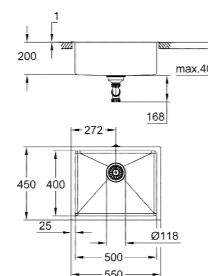

31 726 SD0 acciaio inox 342,00

K700
Lavello in acciaio inox
modello: K700 60-S 55/45 1.0
tipologia di installazione: sottotop, da appoggio o filotop
materiale: acciaio inox AISI 304 (V2A)
spessore acciaio: 1 mm
finitura: satinata
sistema di assorbimento acustico GROHE Whisper
base: 600 mm
dimensioni: 550 x 450 mm
1 vasca: 500 x 400 x 200 mm
sistema di installazione GROHE QuickFix
foro incasso (sottotop): 502 x 402 mm (R11)
foro incasso (da appoggio): 535 x 435 mm
piletta: Ø 3.5"
accessori in dotazione: piletta manuale, sifone, set di installazione (ganci e guarnizioni)

* Disponibile dal 2° semestre 2020