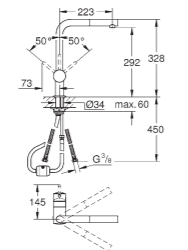

novità linea esclusiva canale cucina

30 436 000 310,00
30 436 DC0 405,00

Vento
Miscelatore monocomando per lavello
cartuccia a dischi ceramici da 46 mm con tecnologia GROHE SilkMove
con mousseur estraibile
dotato di serie di limitatore di portata regolabile
bocca girevole
angolo di rotazione 360°
con valvola di ritegno incorporata

Codice Colore Prezzo €