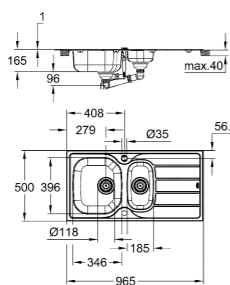

31 564 SD1 * acciaio inox 246,00

K200
Lavello in acciaio inox con gocciolatoio
modello K200 60-S 100/50 1.5 rev
tipologia di installazione: da appoggio
materiale: acciaio inox AISI 304 (V2A)
spessore acciaio: 0,6 mm
finitura: satinata
sistema di assorbimento acustico GROHE Whisper
base: 600 mm
dimensioni: 965 x 500 mm
1 vasca: 346 x 396 x 165 mm
0,5 vasca: 180 x 340 x 130 mm
sistema di installazione GROHE QuickFix reversibile
foro incasso (da appoggio): 941 x 476 mm
2 fori per miscelatore e comando remoto della piletta automatica
scarico: d. 3,5"/90 mm piletta di scarico con azionamento automatico
accessori in dotazione: piletta automatica, piletta manuale, sifone, set di installazione (ganci e guarnizioni)