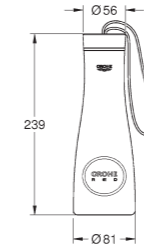

**40 919 SD0 B acciaio inox 39,00**

GROHE Red
Bottiglia termica
 in acciaio inox con logo GROHE Red
 doppio rivestimento interno
 coperchio con cinturino
 con infusore
 capacità 450 ml
SCONTISTICA DIFFERENTE