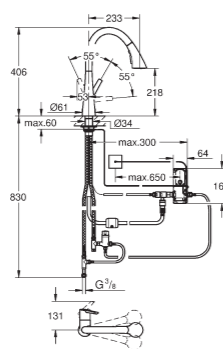

GROHE ZEDRA TOUCH

novità

Tutta la gioia dell'acqua nel cuore della vostra cucina con il nuovo GROHE Zedra Touch. L'inconfondibile bocca cilindrica girevole di Zedra e la nuova leva ergonomica ed elegante donano all'insieme un look armonioso e una funzionalità senza pari. E con l'aggiunta della tecnologia EasyTouch di GROHE, potrete controllare il flusso d'acqua con un solo tocco. Scegliete tra l'opzione standard che eroga solamente acqua fredda o l'opzione con l'aggiunta della valvola termostatica Grohtherm Micro, attraverso la quale si può impostare la temperatura desiderata senza il rischio di scottarsi.

novità

Codice	Colore	Prezzo €
30 219 002	cromo	840,00
30 219 DC2	super steel	1.100,00

Zedra Touch
Miscelatore monocomando elettronico
Touch: attivazione del flusso di acqua con solo tocco della mano
alimentazione batteria litio 6 V/tipo CR-P2
marchio CE
elettrovalvola
valvole per la chiusura di sicurezza
blocco di sicurezza dopo 60 secondi
protezione IP 44
cartuccia a dischi ceramici da 35 mm con tecnologia GROHE SilkMove
GROHE Zero canale interno dedicato al passaggio dell'acqua piombo e nichel free
GROHE Magnetic Docking, supporto magnetico con calamita integrata per l'aggancio della doccetta senza sostegni aggiuntivi
con doccetta estraibile a 3 getti
deviatore: getto laminare, getto doccia SpeedClean e getto GROHE Blade (riduzione del consumo d'acqua fino al 70% e prestazioni ancora più elevate)
pulsante pausa - per mettere in pausa il flusso d'acqua
ritorno automatico al mousseur
dotato di serie di limitatore di portata regolabile
bocca girevole
angolo di rotazione 360°
con valvola di ritegno incorporata
con raccordi flessibili

30 219 002
Zedra Touch
Miscelatore monocomando
elettronico