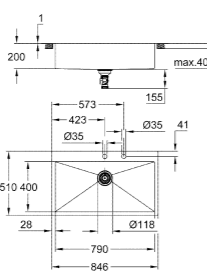

31 584 SD1 * acciaio inox 910,00

K800
Lavello in acciaio inox
modello: K800 90-S 84.6/51 1.0
tipologia di installazione: da appoggio o filotop
materiale: acciaio inox AISI 304 (V2A)
spessore acciaio: 1 mm
finitura: satinata
sistema di assorbimento acustico GROHE Whisper
base: 900 mm
dimensioni: 846 x 510 mm
1 vasca: 790 x 400 x 200 mm
sistema di installazione GROHE QuickFix
foro incasso (da appoggio): 831 x 495 mm
scarico: d. 3,5"/90 mm piletta di scarico con azionamento automatico
accessori in dotazione: piletta automatica, piletta manuale, sifone, set di installazione (ganci e guarnizioni)

novità