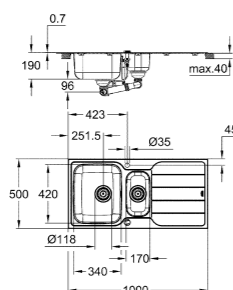

31 572 SD1 * acciaio inox 332,00

K500
Lavello in acciaio inox con gocciolatoio
modello: K500 60-S 100/50 1.5 rev
tipologia di installazione: da appoggio o filotop
materiale: acciaio inox AISI 304 (V2A)
spessore acciaio: 0,7 mm
finitura: satinata
sistema di assorbimento acustico GROHE Whisper
base: 600 mm
dimensioni: 1000 x 500 mm
1 vasca: 340 x 420 x 185 mm
0,5 vasca: 170 x 320 x 125 mm
sistema di installazione GROHE QuickFix
reversibile
foro incasso (da appoggio): 982 x 482 mm
2 fori per miscelatore e comando remoto della piletta automatica
scarico: d. 3,5"/90 mm piletta di scarico con azionamento automatico
accessori in dotazione: piletta manuale, sifone, set di installazione (ganci e guarnizioni)

novità