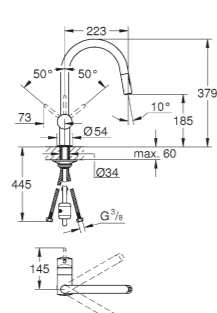

32 321 DA2 *** warm sunset 443,00
32 321 DL2 *** brushed warm sunset 474,00
32 321 A02 *** hard graphite 443,00
32 321 AL2 *** brushed hard graphite 474,00

Minta
Miscelatore monocomando per lavello
bocca „C“
cartuccia a dischi ceramici da 46 mm con tecnologia GROHE SilkMove
GROHE EasyDock per un ritorno morbido e guidato della doccetta nella sede
doccetta estraibile a due getti
mousseur con sistema anticalcare SpeedClean
dotato di serie di limitatore di portata regolabile
bocca girevole
angolo di rotazione 360°