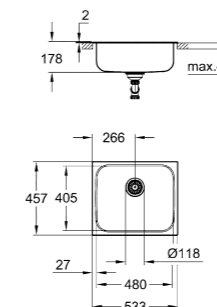

31 720 SD0
K200
Lavello in acciaio inox

* Disponibile dal 2° semestre 2020