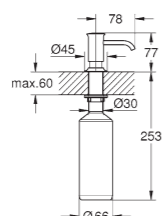

40 537 000	cromo	78,00

Dispenser sapone Authentic
per sapone liquido
capacità 0,4 l.

***SPA colours (riferimento pagg. 8-9)

● BE ● GL ● DA ● A0
● EN ● GN ● DL ● AL

SU ORDINAZIONE

Pagine 170|171