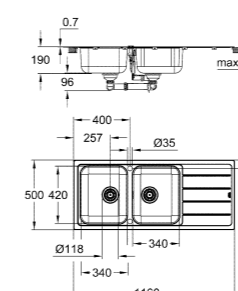

31 588 SD1 acciaio inox 348,00

K500
Lavello in acciaio inox con gocciolatoio
modello: K500 80-S 116/50 2.0 rev
tipologia di installazione: da appoggio o filotop
materiale: acciaio inox AISI 304 (V2A)
spessore acciaio: 0,7 mm
finitura: satinata
sistema di assorbimento acustico GROHE Whisper
base: 800 mm
dimensioni: 1160 x 500 mm
1 vasca: 340 x 420 x 190 mm
2 vasca: 340 x 420 x 190 mm
sistema di installazione GROHE QuickFix
reversibile
foro incasso (da appoggio): 1140 x 480 mm
2 fori per miscelatore e comando remoto della piletta automatica
scarico: d. 3,5"/90 mm piletta di scarico con azionamento automatico
accessori in dotazione: piletta automatica, piletta manuale, sifone, set di installazione (ganci e guarnizioni)