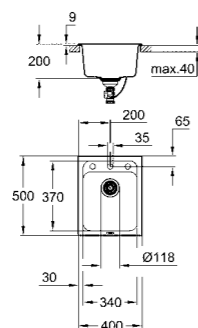

Codice Colore Prezzo €

31 650 ATO granite gray 338,00
31 650 APO granite black 338,00

K700
Lavello in materiale composito
modello: K700 50-C 40/50 1.0
tipologia di installazione: incasso standard
materiale: quarzo composito
sistema di assorbimento acustico GROHE Whisper
dimensione minima mobile cucina: 500 mm
dimensioni: 400 x 500 mm
1 vasca: 340 x 370 x 200 mm
sistema di installazione GROHE QuickFix
foro incasso: 840 x 480 mm
piletta automatica
accessori in dotazione: piletta automatica con comando remoto, piletta manuale, sifone, set di installazione (ganci e guarnizioni)