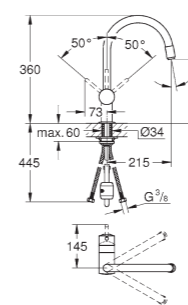

novità linea esclusiva canale cucina

30 434 000 287,00
30 434 DC0 374,00

Vento
Miscelatore monocomando per lavello
cartuccia a dischi ceramici da 46 mm con tecnologia GROHE SilkMove
con mousseur estraibile
dotato di serie di limitatore di portata regolabile
bocca girevole
angolo di rotazione 360°
con valvola di ritegno incorporata
disponibile limitatore di temperatura (da attivare) come accessorio 46 308

32 918 00E 348,00
Minta
Miscelatore monocomando per lavello
Con tecnologia GROHE Ecojoy (portata limitata a 5,7 l/min.)