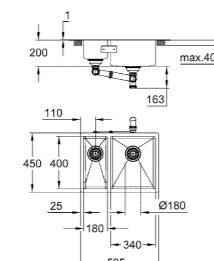

31 576 SD1 * acciaio inox 390,00

K700 Sottotop
Lavello in acciaio inox
modello: K700U 60-S 59.5/45 1.5 rh
tipologia di installazione: sottotop, da appoggio o filotop
materiale: acciaio inox AISI 304 (V2A)
spessore acciaio: 1 mm
finitura: satinata
sistema di assorbimento acustico GROHE Whisper
base: 600 mm
dimensioni: 595 x 450 mm
1 vasca: 340 x 400 x 200 mm
vasca piccola: 180 x 400 x 140 mm
sistema di installazione GROHE QuickFix
montaggio vasca a destra
foro incasso (sottotop): 547 x 402 mm (R16)
foro incasso (da appoggio): 580 x 435 mm
piletta: Ø 3.5"
accessori in dotazione: piletta manuale, sifone, set di installazione (ganci e guarnizioni)

Codice Colore Prezzo €

novità