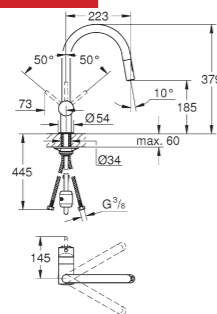

Codice Colore Prezzo €

Codice Colore Prezzo €

novità linea esclusiva canale cucina

30 438 000 cromo 299,00
30 438 DC0 super steel 389,00

Vento
Miscelatore monocomando per lavello
bocca „C“
cartuccia a dischi ceramici da 46 mm con tecnologia GROHE SilkMove
GROHE EasyDock per un ritorno morbido e guidato della doccetta nella sede
doccetta estraibile a due getti
mousseur con sistema anticalcare SpeedClean
dotato di serie di limitatore di portata regolabile
bocca girevole
angolo di rotazione 360°