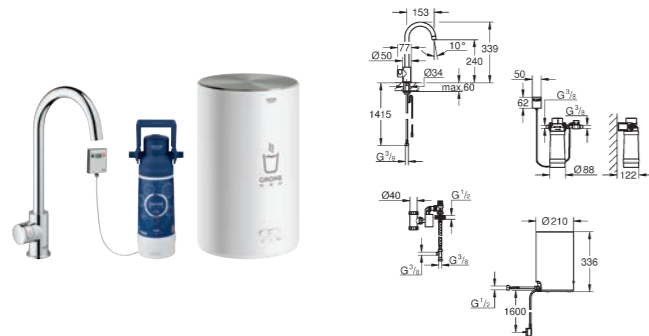

40 919 SD0 B acciaio inox 39,00

GROHE Red
Bottiglia termica
in acciaio inox con logo GROHE Red
doppio rivestimento interno
coperchio con cinturino
con infusore
capacità 450 ml
SCONTISTICA DIFFERENTE

40 432 000 B 61,00

GROHE Red
Bicchieri (4 pezzi)
vetro resistente al calore con logo GROHE Red
lavabile in lavastoviglie
capacità 250 ml
SCONTISTICA DIFFERENTE

30 085 001 cromo 1.665,00
30 085 DC1 super steel 1.974,00
30 085 DA1 *** warm sunset 2.060,00
30 085 DL1 *** brushed warm sunset 2.146,00
30 085 A01 *** hard graphite 2.060,00
30 085 AL1 *** brushed hard graphite 2.146,00

GROHE Red Mono
Rubinetto a colonna e boiler taglia M
rubinetto erogatore monoforo
con Boiler GROHE Red per acqua bollente istantanea
GROHE ChildLock maniglia separata per erogazione di acqua bollente
dispositivo di sicurezza antiscottatura a 3 fasi contro l'attivazione
accidentale dell'acqua bollente
bocca tubolare isolata termicamente
angolo di rotazione 150°
collegamento per boiler Grohe Red
GROHE Red boiler taglia M
serbatoio per acqua calda e bollente da 3 l
capacità totale 4 l
pressione: 1 - 7 bar
flessibili di collegamento e collegamento per l'acqua bollente
marchio CE
alimentazione 230 V 50 Hz
potenza 2100 W
consumo in stand-by 15 W
classe di efficienza energetica A
GROHE Red filtro con testata
per proteggere il boiler dal calcare
capacità media 600 l (con durezza acqua fino a 15° dKH)
o 1 anno di utilizzo
SCONTISTICA DIFFERENTE