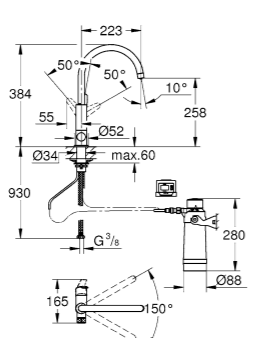

30 385 000	cromo	496,00
	GROHE Blue Pure BauCurve Starter kit composto da: GROHE Blue miscelatore monocomando per lavello con sistema filtrante dell'acqua bocca „C“ maniglia separata per erogazione di acqua filtrata testata da 1/2“ cartuccia a dischi ceramici da 28 mm con tecnologia GROHE SilkMove bocca girevole angolo di rotazione 150° 2 canali di erogazione dell'acqua separati per acqua corrente miscelata e acqua filtrata con raccordi flessibili GROHE Blue testata filtro GROHE Blue filtro ai carboni attivi per migliorare il sapone dell'acqua capacità media 3000 l o 1 anno di utilizzo timer cambio filtro impostabile su 90, 180, 270 o 360 giorni (2 batterie AA incluse)