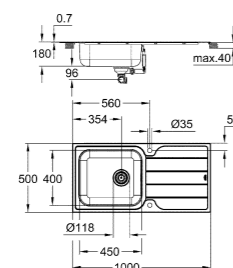

31 563 SD1 * acciaio inox 315,00

K500
Lavello in acciaio inox con gocciolatoio
modello: K500 60-S 100/50 1.0 rev
tipologia di installazione: da appoggio o filotop
materiale: acciaio inox AISI 304 (V2A)
spessore acciaio: 0,7 mm
finitura: satinata
sistema di assorbimento acustico GROHE Whisper
base: 600 mm
dimensioni: 1000 x 500 mm
1 vasca: 450 x 400 x 180 mm
sistema di installazione GROHE QuickFix
reversibile
foro incasso (da appoggio): 982 x 482 mm
2 fori per miscelatore e comando remoto della piletta automatica
scarico: d. 3,5"/90 mm piletta di scarico con azionamento automatico
accessori in dotazione: piletta manuale, sifone, set di installazione (ganci e guarnizioni)

novità