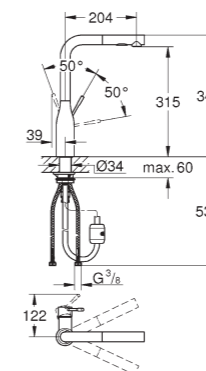

GROHE ACCENT / ESSENCE

linea esclusiva
canale cucina

novità

Lasciatevi conquistare dallo stile minimalista e dalla praticità della collezione Accent/ Essence di GROHE. Le forme sottili ispirate dall'architettura moderna sono valorizzate da elementi di design organico ideali per una cucina di stile contemporaneo, volta a far sognare lo chef che è in ognuno di noi. Scoprite anche i nuovi colori esclusivi della e lasciatevi conquistare dalle eleganti satinature e dalle brillanti finiture lucide, oltre che dalle seducenti finiture cromo e SuperSteel. GROHE utilizza solo le ultime tecnologie esclusive per sviluppare finiture eccezionali. Il processo di deposizione fisica di vapore (Physical Vapour Deposition – PVD) assicura che le superfici di rivestimento siano tre volte più durevoli e dieci volte più resistenti ai graffi, offrendo sofisticate finiture. Questo è quello che GROHE chiama libertà di espressione.

Codice Colore Prezzo €

novità linea esclusiva canale cucina

30 423 000 cromo 296,00
30 423 DC0 super steel 386,00

Accent
Miscelatore monocomando per lavello
bocca alta
cartuccia a dischi ceramici da 28 mm con tecnologia GROHE SilkMove
bocca girevole
angolo di rotazione selezionabile tra: 0° / 150° / 360°
con limitatore di temperatura integrato

30 269 GLO *** cool sunrise 466,00
30 269 GNO *** brushed cool sunrise 498,00
30 269 DA0 *** warm sunset 466,00
30 269 DLO *** brushed warm sunset 498,00
30 269 A00 *** hard graphite 466,00
30 269 AL0 *** brushed hard graphite 498,00

Essence
Miscelatore monocomando per lavello
bocca alta
cartuccia a dischi ceramici da 28 mm con tecnologia GROHE SilkMove
bocca girevole
angolo di rotazione selezionabile tra: 0° / 150° / 360°
con limitatore di temperatura integrato

Codice Colore Prezzo €