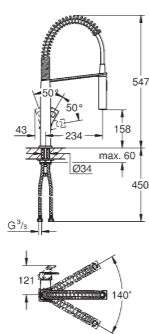

GROHE EUROCUBE

Eurocube è la scelta giusta per chi desidera una cucina dallo stile elegante e personalizzato con un design squadrato. I dettagli della leva riducono il volume percepito, evidenziando al contempo l'appeal minimalista del miscelatore. In perfetta linea con le esigenze dei consumatori di oggi, Eurocube offre uno stile geometrico d'avanguardia e funzionalità esclusive. Anche la linea Eurocube è dotata delle tecnologia esclusiva GROHE SilkMove, per un movimento morbido e silenzioso della leva ed è disponibile in finitura cromata GROHE StarLight e satinata SuperSteel.

Codice Colore Prezzo €

31 395 000 cromo 768,00
31 395 DC0 super steel 970,00

Eurocube
Miscelatore monocomando per lavello
cartuccia a dischi ceramici da 28 mm con tecnologia GROHE SilkMove
con doccetta professionale
mousseur con sistema anticalcare SpeedClean
doccetta in metallo
bocca girevole
angolo di rotazione 140°
bocca con rotazione del braccio a 360°