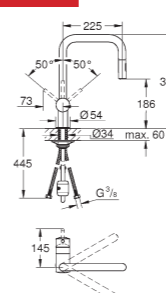

novità linea esclusiva canale cucina

32 321 DA2 *** warm sunset 443,00
32 321 DL2 *** brushed warm sunset 474,00
32 321 A02 *** hard graphite 443,00
32 321 AL2 *** brushed hard graphite 474,00

Minta
Miscelatore monocomando per lavello
bocca „C“
cartuccia a dischi ceramici da 46 mm con tecnologia GROHE SilkMove
GROHE EasyDock per un ritorno morbido e guidato della doccetta nella sede
doccetta estraibile a due getti
mousseur con sistema anticalcare SpeedClean
dotato di serie di limitatore di portata regolabile
bocca girevole
angolo di rotazione 360°