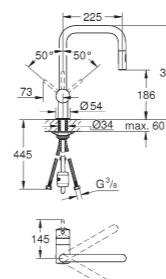

32 322 DA2 *** warm sunset 443,00
32 322 DL2 *** brushed warm sunset 474,00
32 322 A02 *** hard graphite 443,00
32 322 AL2 *** brushed hard graphite 474,00

Minta
Miscelatore monocomando per lavello
bocca „U“
cartuccia a dischi ceramici da 46 mm con tecnologia GROHE SilkMove
GROHE EasyDock per un ritorno morbido e guidato della doccetta nella sede
doccetta estraibile a due getti
mousseur con sistema anticalcare SpeedClean
dotato di serie di limitatore di portata regolabile
bocca girevole
angolo di rotazione 360°