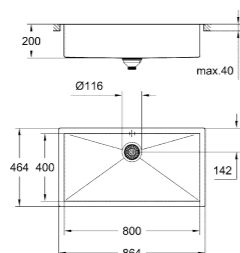

31 580 SD1 * acciaio inox 399,00

K700
Lavello in acciaio inox
modello: K700 90-S 66.4/46.4 1.0
tipologia di installazione: sottotop, da appoggio o filotop
materiale: acciaio inox AISI 304 (V2A)
spessore acciaio: 1 mm
finitura: satinata
sistema di assorbimento acustico GROHE Whisper
base: 900 mm
dimensioni: 864 x 464 mm
1 vasca: 800 x 400 x 200 mm
sistema di installazione GROHE QuickFix
foro incasso (sottotop): 802 x 402 mm (R11)
foro incasso (da appoggio): 849 x 449 mm
piletta: Ø 3.5"
accessori in dotazione: piletta manuale, sifone, set di installazione (ganci e guarnizioni)