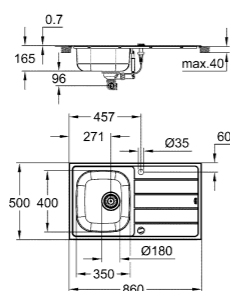

GROHE K200

Con il suo design versatile che si adatta perfettamente ad ogni casa, il lavello K200 è un'opzione duratura e pratica per le cucine più utilizzate. Con una sola vasca e gocciolatoio, questo modello è completamente reversibile e viene fornito con piletta automatica con comando remoto per maggiore comfort e praticità. Disponibile anche in un modello squadrato con bordi arrotondati e in versione rotonda.

novità

Codice Colore Prezzo €

novità

31 552 SD1 * acciaio inox 138,00

K200
Lavello in acciaio inox con gocciolatoio
modello: K200 45-S 86/50 1.0 rev
tipologia di installazione: da appoggio
materiale: acciaio inox AISI 304 (V2A)
spessore acciaio: 0,6 mm
finitura: satinata
sistema di assorbimento acustico GROHE Whisper
base: 450 mm
dimensioni: 860 x 500 mm
1 vasca: 350 x 400 x 160 mm
sistema di installazione GROHE QuickFix reversibile
foro incasso (da appoggio): 842 x 842 mm
2 fori per miscelatore e comando remoto della piletta automatica
scarico: d. 3,5"/90 mm piletta di scarico con azionamento automatico
accessori in dotazione: piletta automatica, piletta manuale, sifone, set di installazione (ganci e guarnizioni)

novità