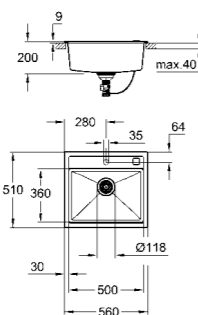

30 294 000
Essence
Miscelatore monocomando

31 652 AP0
K700
Lavello in materiale
composito

Codice Colore Prezzo €

31 650 ATO granite gray 338,00
31 650 APO granite black 338,00

K700
Lavello in materiale composito
 modello: K700 50-C 40/50 1.0
 tipologia di installazione: incasso standard
 materiale: quarzo composito
 sistema di assorbimento acustico GROHE Whisper
 dimensione minima mobile cucina: 500 mm
 dimensioni: 400 x 500 mm
 1 vasca: 340 x 370 x 200 mm
 sistema di installazione GROHE QuickFix
 foro incasso: 840 x 480 mm
 piletta automatica
 accessori in dotazione: piletta automatica con comando remoto, piletta manuale, sifone, set di installazione (ganci e guarnizioni)