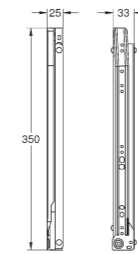

Codice Colore Prezzo €

novità

40 984 000 65,00

GROHE Blue
Kit retrofit per copertura metallica estraibile
 contenuto: binari estraibili e tappetino antiscivolo
 per utilizzo con il sistema di raccolta rifiuti GROHE Blue 40 980,
 40 981, 40 982 o 40 983, da acquistare separatamente
SCONTISTICA DIFFERENTE