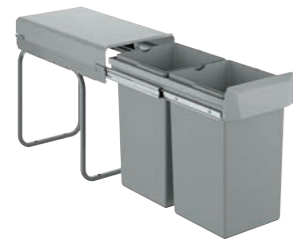

Codice Colore Prezzo €

novità