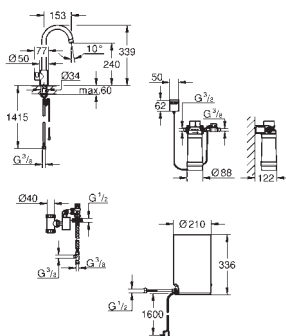

30 085 001	cromo	1.665,00
30 085 DC1	super steel	1.974,00
30 085 DA1 ***	warm sunset	2.060,00
30 085 DL1 ***	brushed warm sunset	2.146,00
30 085 A01 ***	hard graphite	2.060,00
30 085 AL1 ***	brushed hard graphite	2.146,00