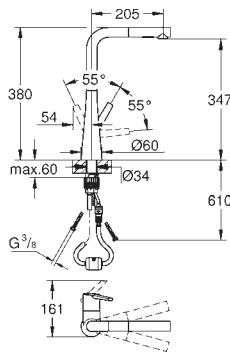

novità **linea esclusiva canale cucina**