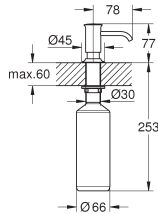

Zedra
Dispenser sapone
per sapone liquido
capacità 0,4 l.

40 537 000	cromo	78,00
------------	-------	-------

Dispenser sapone Authentic
per sapone liquido
capacità 0,4 l.

***SPA colours (riferimento pagg. 8-9)