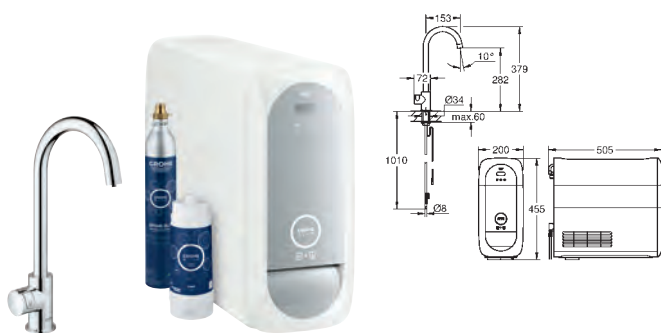

utilizzabile solo con GROHE Blue filtro taglia S, GROHE Blue filtro ai carboni attivi

e GROHE Blue filtro al magnesio

GROHE Blue filtro taglia S a 5 stadi per migliorare il sapore e la qualità dell'acqua

e testata con facile regolazione della durezza dell'acqua

GROHE Blue bombola CO2 da 425 gr

Requisiti Apple:

iPhone con versione iOS 9.0 o superiori

Requisiti Android:

smart phone con versione Android 4.3 o superiori

I dispositivi mobili e la App*** GROHE Ondus non sono inclusi nella fornitura e possono essere acquistati in negozi autorizzati o scaricati su iTunes o Google Play store.

* Il marchio e il logo Bluetooth sono marchi registrati di proprietà di Bluetooth SIG, Inc. e qualsiasi utilizzo di tali marchi da parte di Grohe AG è autorizzato con licenza. Altri marchi e nomi commerciali sono di proprietà dei rispettivi titolari.

** Apple, il logo Apple, iPod, iPod Touch, iPhone e iTunes sono di proprietà esclusiva di Apple Inc, marchio registrato negli USA e altri Paesi. Apple non è responsabile per il funzionamento di questo dispositivo o della sua compatibilità con gli standard di sicurezza e regolatori.

*** Disponibile gratuitamente su iTunes app o Google Play store. Questo prodotto include un articolo che è classificato come sostanza pericolosa. Maggiori informazioni nella scheda di sicurezza. È possibile scaricare i dati di sicurezza su: www.grohe.com/safety-data-sheets/

SCONTISTICA DIFFERENTE

***SPA colours (riferimento pagg. 8-9)

● BE ● GL ● DA ● A0
● EN ● GN ● DL ● AL

SU ORDINAZIONE