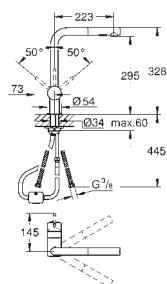

Codice	Colore	Prezzo €