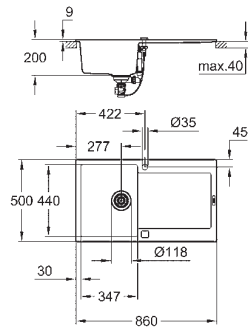

Codice

Colore

Prezzo €

31 644 AT0
31 644 AP0

granite gray
granite black

450,00
450,00

K500

Lavello in materiale composito con gocciolatoio

modello: K500 50-C 86/50 1.0 rev
tipologia di installazione: incasso standard
materiale: quarzo composito
sistema di assorbimento acustico GROHE Whisper
dimensione minima mobile cucina: 500 mm
dimensioni: 860 x 500 mm
1 vasca: 347 x 440 x 200 mm
sistema di installazione GROHE QuickFix
reversibile
foro incasso: 840 x 480 mm
piletta automatica
accessori in dotazione: piletta automatica con comando remoto, piletta manuale, sifone, set di installazione (ganci e guarnizioni)