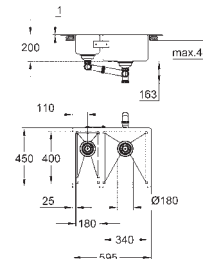

31 576 SD1 *

acciaio inox

390,00

K700 Sottotop

Lavello in acciaio inox

modello: K700U 60-S 59.5/45 1.5 rh

tipologia di installazione: sottotop, da appoggio o filotop

materiale: acciaio inox AISI 304 (V2A)

spessore acciaio: 1 mm

finitura: satinata

sistema di assorbimento acustico GROHE Whisper

base: 600 mm

dimensioni: 595 x 450 mm

1 vasca: 340 x 400 x 200 mm

vasca piccola: 180 x 400 x 140 mm

sistema di installazione GROHE QuickFix

montaggio vasca a destra

foro incasso (sottotop): 547 x 402 mm (R16)

foro incasso (da appoggio): 580 x 435 mm

piletta: Ø 3.5"

accessori in dotazione: piletta manuale, sifone, set di installazione (ganci e guarnizioni)

* Disponibile dal 2° semestre 2020

***SPA colours (riferimento pagg. 8-9)

● BE ● GL ● DA ● A0
● EN ● GN ● DL ● AL

SU ORDINAZIONE