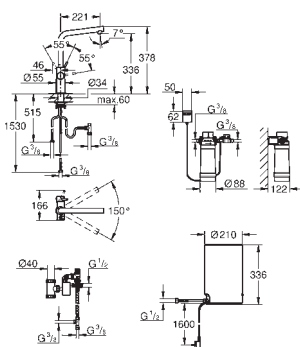

GROHE Red Duo

Miscelatore e boiler taglia M

miscelatore monocomando per lavello con Boiler GROHE Red per acqua bollente istantanea
GROHE ChildLock maniglia separata per erogazione di acqua bollente
dispositivo di sicurezza antiscottatura a 3 fasi contro l'attivazione accidentale dell'acqua bollente
cartuccia a dischi ceramici da 28 mm con tecnologia GROHE SilkMove
bocca tubolare isolata termicamente
angolo di rotazione 150°
dotata di 2 canali di distribuzione dell'acqua separati con raccordi flessibili
collegamento per boiler Grohe Red
GROHE Red boiler taglia M
serbatoio per acqua calda e bollente da 3 l
capacità totale 4 l
pressione: 1 - 7 bar
flessibili di collegamento e collegamento per l'acqua bollente marchio CE
alimentazione 230 V 50 Hz
potenza 2100 W
consumo in stand-by 15 W
classe di efficienza energetica A
GROHE Red filtro con testata per proteggere il boiler dal calcare
capacità media 600 l (con durezza acqua fino a 15° dKH)
o 1 anno di utilizzo

SCONTISTICA DIFFERENTE

***SPA colours (riferimento pagg. 8-9)

● BE ● GL ● DA ● A0
● EN ● GN ● DL ● AL

SU ORDINAZIONE