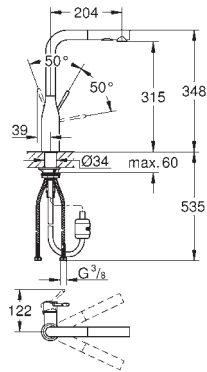

30 270 GL0 ***
30 270 GN0 ***
30 270 DA0 ***
30 270 DL0 ***
30 270 A00 ***
30 270 AL0 ***cool sunrise
brushed cool sunrise
warm sunset
brushed warm sunset
hard graphite
brushed hard graphite606,00
648,00
606,00
648,00
606,00
648,00**Essence****Miscelatore monocomando per lavello**