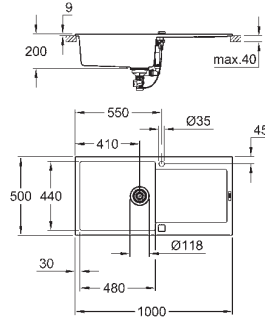

K500

Lavello in materiale composito con gocciolatoio

modello: K500 50-C 86/50 1.0 rev
tipologia di installazione: incasso standard
materiale: quarzo composito
sistema di assorbimento acustico GROHE Whisper
dimensione minima mobile cucina: 500 mm
dimensioni: 860 x 500 mm
1 vasca: 347 x 440 x 200 mm
sistema di installazione GROHE QuickFix
reversibile
foro incasso: 840 x 480 mm
piletta automatica
accessori in dotazione: piletta automatica con comando remoto, piletta manuale, sifone, set di installazione (ganci e guarnizioni)