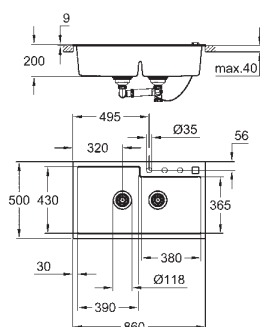

31 649 ATO
31 649 AP0

granite gray
granite black

524,00
524,00

K500

Lavello in materiale composito

modello: K500 90-C 86/50 2.0 rev

tipologia di installazione: incasso standard

materiale: quarzo composito

sistema di assorbimento acustico GROHE Whisper

base: 900 mm

dimensioni: 860 x 500 mm

1 vasca: 390 x 430 x 200 mm

2 vasca: 380 x 365 x 200 mm

sistema di installazione GROHE QuickFix

reversibile

foro incasso: 840 x 480 mm

piletta automatica

accessori in dotazione: piletta automatica, piletta manuale, sifone, set di installazione (ganci e guarnizioni)