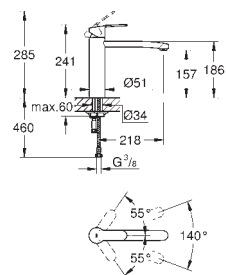

31 124 002 cromo **221,00**

Eurostyle Cosmopolitan
Miscelatore monocomando per lavello
bocca media
cartuccia a dischi ceramici da 35 mm con tecnologia GROHE SilkMove
dotato di serie di limitatore di portata regolabile
bocca girevole
angolo di rotazione 140°