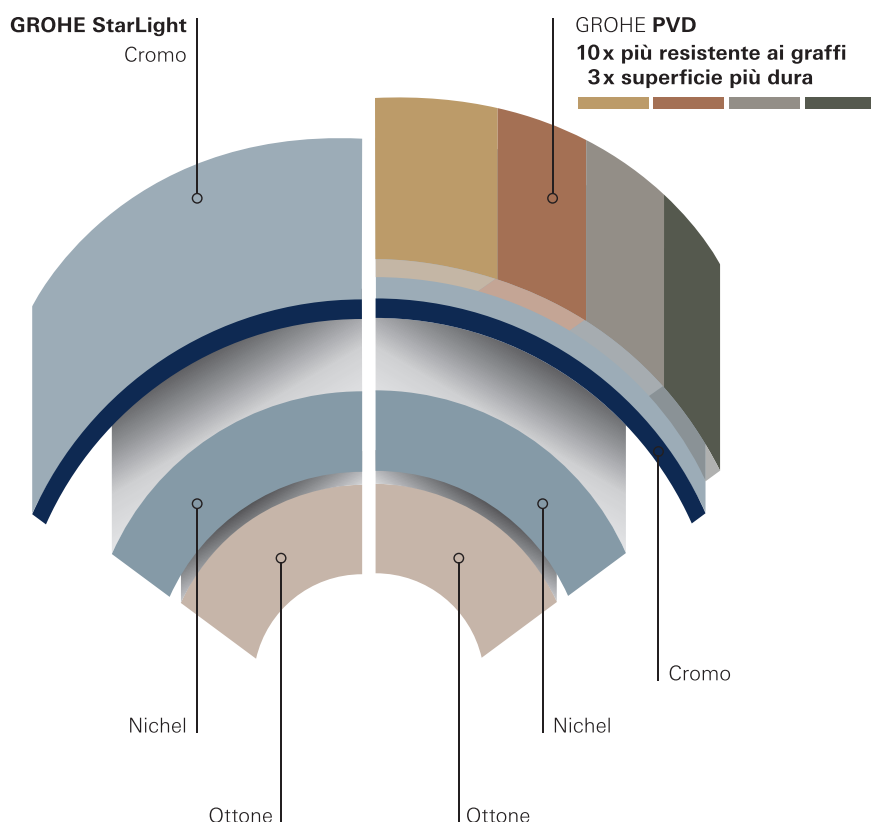

SCOPRITE I NUOVI COLORI ESCLUSIVI DELLA COLLEZIONE SPA COLOURS CUCINA: GROHE BLUE HOME&GROHE RED, K7, ESSENCE SMARTCONTROL, ESSENCE, MINTA SMARTCONTROL, MINTA, ATRIO, LAVELLI K700 SOTTOTOP, DISPENSER SAPONE.

Ispirandosi ai trend dei colori emergenti ed alle principali fiere del design internazionale, GROHE offre ora 10 nuove finiture cromatiche, disponibili per la prima volta anche per il mondo cucina. La gamma completa – sistemi per il trattamento dell'acqua, rubinetteria, accessori e lavelli – offre diversi colori tra cui scegliere, sia con elegante finitura satinata sia con preziosa finitura lucida. Disponibile anche nelle varianti SuperSteel e GROHE StarLight Chrome. Questa è quella che chiamiamo libertà di espressione.

 000 | StarLight Cromo (Cromo)	 GL0 | Cool Sunrise (Oro lucido)	 DA0 | Warm Sunset (Oro rosa lucido)	 A00 | Hard Graphite (Nero lucido)	 BE0 | Polished Nickel (Nichel lucido)
 DC0 | SuperSteel (Satinato)	 GN1 | Brushed Cool Sunrise (Oro spazzolato)	 DL1 | Brushed Warm Sunset (Oro rosa spazzolato)	 AL1 | Brushed Hard Graphite (Nero spazzolato)	 ENO | Brushed Nickel (Nichel spazzolato)