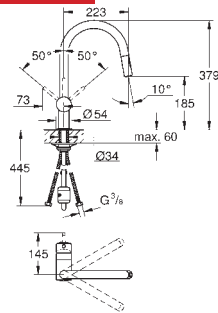

Codice Colore Prezzo €

novità linea esclusiva canale cucina

30 438 000	cromo	299,00
30 438 DC0	super steel	389,00

Vento
Miscelatore monocomando per lavello
bocca „C“
cartuccia a dischi ceramici da 46 mm con tecnologia GROHE SilkMove
GROHE EasyDock per un ritorno morbido e guidato della doccetta nella sede
doccetta estraibile a due getti
mousseur con sistema anticalcare SpeedClean
dotato di serie di limitatore di portata regolabile
bocca girevole
angolo di rotazione 360°