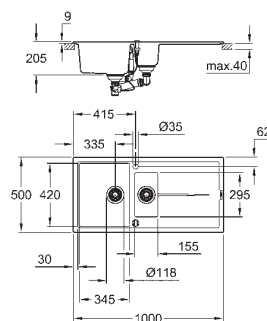

base: 600 mm

dimensioni: 1000 x 500 mm

1 vasca: 480 x 420 x 205 mm

sistema di installazione GROHE QuickFix

reversibile

foro incasso: 980 x 480 mm

piletta automatica

accessori in dotazione: piletta automatica con comando remoto, piletta manuale, sifone, set di installazione (ganci e guarnizioni)