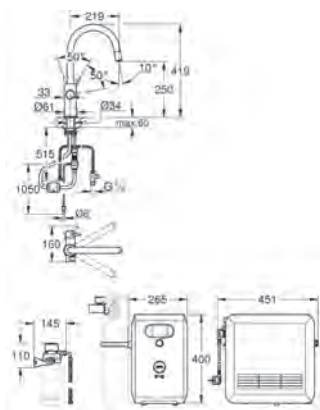

con Bluetooth 4.0 * e interfaccia WIFI per comunicazione dati wireless per sistemi Apple** e Android

copertura Bluetooth (10 m) variabile a seconda dei materiali

e dei muri presenti tra il trasmettitore e il ricevitore

testata con facile regolazione della durezza dell'acqua

GROHE Blue filtro e GROHE Blue bombola CO2 non sono inclusi nella confezione e devono essere ordinati separatamente

Requisiti Apple:

iPhone con versione iOS 9.0 o superiori

Requisiti Android:

smartphone con versione Android 4.3 o superiori

I dispositivi mobili e la App*** GROHE Ondus non sono inclusi nella fornitura e possono essere acquistati in negozi autorizzati o scaricati su iTunes o Google Play store.

* Il marchio e il logo Bluetooth sono marchi registrati di proprietà di Bluetooth SIG, Inc. e qualsiasi utilizzo di tali marchi da parte di Grohe AG è autorizzato con licenza. Altri marchi e nomi commerciali sono di proprietà dei rispettivi titolari.

** Apple, il logo Apple, iPod, iPod Touch, iPhone e iTunes sono di proprietà esclusiva di Apple Inc, marchio registrato negli USA e altri Paesi. Apple non è responsabile per il funzionamento di questo dispositivo o della sua compatibilità con gli standard di sicurezza e regolatori.

*** Disponibile gratuitamente su iTunes app o Google Play store.

SCONTISTICA DIFFERENTE