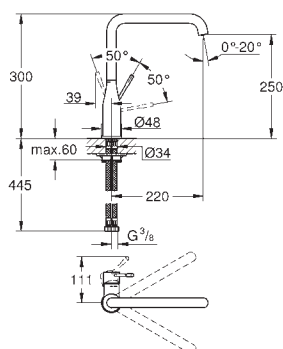

GROHE ACCENT / ESSENCE

linea esclusiva
canale cucina

Lasciatevi conquistare dallo stile minimalista e dalla praticità della collezione Accent/ Essence di GROHE. Le forme sottili ispirate dall'architettura moderna sono valorizzate da elementi di design organico ideali per una cucina di stile contemporaneo, volta a far sognare lo chef che è in ognuno di noi. Scoprite anche i nuovi colori esclusivi della e lasciatevi conquistare dalle eleganti satinature e dalle brillanti finiture lucide, oltre che dalle seducenti finiture cromo e SuperSteel. GROHE utilizza solo le ultime tecnologie esclusive per sviluppare finiture eccezionali. Il processo di deposizione fisica di vapore (Physical Vapour Deposition – PVD) assicura che le superfici di rivestimento siano tre volte più durevoli e dieci volte più resistenti ai graffi, offrendo sofisticate finiture. Questo è quello che GROHE chiama libertà di espressione.

Codice Colore Prezzo €

novità

linea esclusiva canale cucina

30 423 000 cromo 296,00
30 423 DCO super steel 386,00

Accent Miscelatore monocomando per lavello

bocca alta
cartuccia a dischi ceramici da 28 mm con tecnologia GROHE SilkMove
bocca girevole
angolo di rotazione selezionabile tra: 0° / 150° / 360°
con limitatore di temperatura integrato