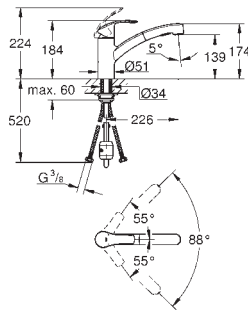

Codice Colore Prezzo €

33 202 002 cromo 153,00
33 202 DC2 super steel 180,00

Eurosmart
Miscelatore monocomando per lavello
bocca alta
cartuccia a dischi ceramici da 35 mm con tecnologia GROHE SilkMove
con limitatore di temperatura integrato
dotato di serie di limitatore di portata regolabile
bocca girevole
angolo di rotazione selezionabile tra: 0° / 150° / 360°

30 305 000 cromo 215,00
30 305 DC0 super steel 261,00

Eurosmart
Miscelatore monocomando per lavello
bocca bassa
cartuccia a dischi ceramici da 35 mm con tecnologia GROHE SilkMove
con limitatore di temperatura integrato
con doccetta estraibile a 2 getti
mousseur con sistema anticalcare SpeedClean
ritorno automatico al mousseur
dotato di serie di limitatore di portata regolabile
bocca girevole
angolo di rotazione 88°
canale interno dedicato al passaggio dell'acqua
piombo e nickel free
con raccordi flessibili

novità linea esclusiva canale cucina

30 430 000 cromo 126,00
30 430 DC0 super steel 162,00

Via
Miscelatore monocomando per lavello
bocca bassa
cartuccia a dischi ceramici da 35 mm con tecnologia GROHE SilkMove
con limitatore di temperatura integrato
dotato di serie di limitatore di portata regolabile
bocca girevole
angolo di rotazione 140°
canale interno dedicato al passaggio dell'acqua
piombo e nickel free
manutenzione facilitata del mousseur tramite l'utilizzo di una moneta

33 281 20E cromo 144,00
Eurosmart
Miscelatore monocomando per lavello
Con tecnologia GROHE Ecojoy (portata limitata a 5,7 l/min.)

30 260 002 cromo 147,00