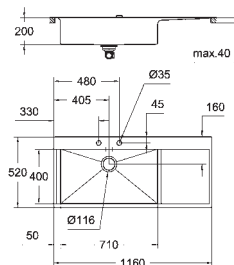

GROHE K1000

Un lavello di qualità superiore progettato per le esigenze delle cucine contemporanee, K1000 presenta un design saldato con un fondo a forma di diamante, oltre a una generosa area di scarico. Il suo stile architettonico è sottolineato da funzioni utili come un sifone salvaspazio e una piletta automatica con comando remoto. Può essere montato a filo o in appoggio al top.

Codice Colore Prezzo €

novità

31 581 SD1 *

acciaio inox

1.200,00

K1000

Lavello in acciaio inox con gocciolatoio

modello: K1000 80-S 116/52 1.0 lh

tipologia di installazione: da appoggio o filotop

materiale: acciaio inox AISI 304 (V2A)

spessore acciaio: 1 mm

finitura: satinata

sistema di assorbimento acustico GROHE Whisper

base: 800 mm

dimensioni: 1160 x 520 mm

1 vasca: 710 x 400 mm

sistema di installazione GROHE QuickFix

montaggio vasca a sinistra

foro incasso (da appoggio): 1145 x 505 mm

scarico: d. 3,5"/90 mm piletta di scarico con azionamento automatico

accessori in dotazione: piletta automatica, piletta manuale, sifone, set di installazione (ganci e guarnizioni)

novità