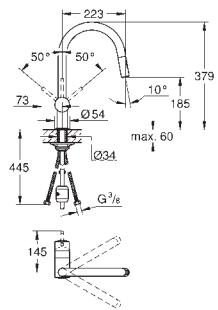

SU ORDINAZIONE

Codice Colore Prezzo €

novità linea esclusiva canale cucina

30 438 000	cromo	299,00
30 438 DC0	super steel	389,00

Vento
Miscelatore monocomando per lavello
 bocca „C“
 cartuccia a dischi ceramici da 46 mm con tecnologia GROHE SilkMove
 GROHE EasyDock per un ritorno morbido e guidato della doccetta nella sede
 doccetta estraibile a due getti
 mousseur con sistema anticalcare SpeedClean
 dotato di serie di limitatore di portata regolabile
 bocca girevole
 angolo di rotazione 360°