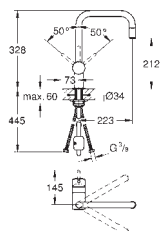

Codice

Colore

Prezzo €

novità

linea esclusiva canale cucina