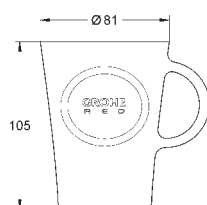

40 432 000 B

61,00

GROHE Red

Bicchiere (4 pezzi)

vetro resistente al calore con logo GROHE Red
lavabile in lavastoviglie
capacità 250 ml

SCONTISTICA DIFFERENTE