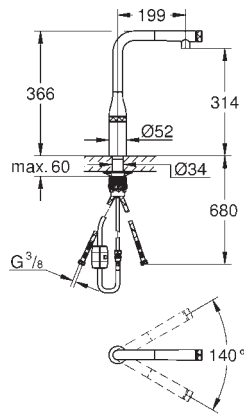

31 615 BE0 ***
31 615 EN0 ***
31 615 GLO ***
31 615 GN0 ***
31 615 DA0 ***
31 615 DLO ***
31 615 A00 ***
31 615 AL0 ***

polished nickel 804,00
brushed nickel 862,00
cool sunrise 804,00
brushed cool sunrise 862,00
warm sunset 804,00
brushed warm sunset 862,00
hard graphite 804,00
brushed hard graphite 862,00

Essence SmartControl
Miscelatore SmartControl per lavello

con doccetta estraibile
GROHE Magnetic Docking, supporto magnetico con calamita integrata per l'aggancio della doccetta senza sostegni aggiuntivi
comando utenze tramite pulsante SmartControl:
azionamento/interruzione e controllo della portata d'acqua da modalità limitata EcoJoy a flusso pieno
regolazione della temperatura ruotando il comando posizionato sul corpo del miscelatore
bocca girevole
angolo di rotazione 140°
con valvola di ritegno incorporata
con raccordi flessibili
GROHE Quick Fix Plus, sistema di installazione semplice e ultra rapido - senza l'uso di attrezzi
GROHE Zero canale interno dedicato al passaggio dell'acqua piombo e nichel free