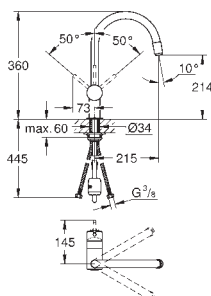

Codice	Colore	Prezzo €

30 274 DA0 ***	warm sunset	535,00
30 274 DLO ***	brushed warm sunset	570,00
30 274 A00 ***	hard graphite	535,00
30 274 ALO ***	brushed hard graphite	570,00

Minta

Miscelatore monocomando per livello

cartuccia a dischi ceramici da 46 mm con tecnologia GROHE SilkMove
limitatore di portata
con doccetta estraibile a 2 getti
mousseur con sistema anticalcare SpeedClean
ritorno automatico al mousseur
dotato di serie di limitatore di portata regolabile
bocca girevole
angolo di rotazione 360°
con valvola di ritegno incorporata

novità

linea esclusiva canale cucina

30 427 000	cromo	242,00
30 427 DC0	super steel	309,00

Vento

Miscelatore monocomando per livello

cartuccia a dischi ceramici da 46 mm con tecnologia GROHE SilkMove
dotato di serie di limitatore di portata regolabile
bocca girevole
angolo di rotazione selezionabile tra: 0° / 150° / 360°
disponibile limitatore di temperatura (da attivare) come accessorio 46 308

32 917 KSO		341,00
32 917 DA0 ***	warm sunset	355,00
32 917 DLO ***	brushed warm sunset	380,00
32 917 A00 ***	hard graphite	355,00
32 917 ALO ***	brushed hard graphite	380,00

Minta

Miscelatore monocomando per livello

cartuccia a dischi ceramici da 46 mm con tecnologia GROHE SilkMove
con mousseur estraibile
dotato di serie di limitatore di portata regolabile
bocca girevole
angolo di rotazione 360°
con valvola di ritegno incorporata
disponibile limitatore di temperatura (da attivare) come accessorio 46 308

novità

linea esclusiva canale cucina

30 434 000	cromo	287,00
30 434 DC0	super steel	374,00

Vento

Miscelatore monocomando per livello