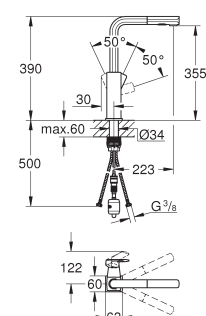

30 420 000
30 420 DC0

cromo
super steel

380,00
493,00

Tallin

Miscelatore monocomando per livello

cartuccia a dischi ceramici da 35 mm con tecnologia GROHE SilkMove
con limitatore di temperatura integrato
con doccetta estraibile a 2 getti
mousseur con sistema anticalcare SpeedClean
ritorno automatico al mousseur
dotato di serie di limitatore di portata regolabile
bocca girevole
angolo di rotazione 360°
con valvola di ritegno incorporata