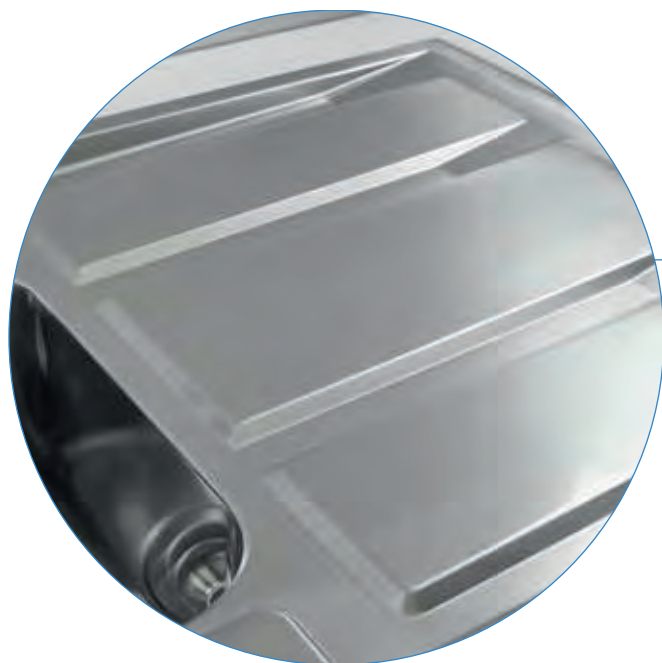

GROHE StarLight

Tutti i lavelli GROHE sono realizzati in acciaio inox classificato allo stesso livello o al di sopra della media del settore, per cui si può essere certi della loro qualità e della loro resistenza nel tempo. Inoltre, grazie alla nostra innovativa tecnica di spazzolatura, la superficie in acciaio è estremamente brillante e liscia per facilitare la pulizia.