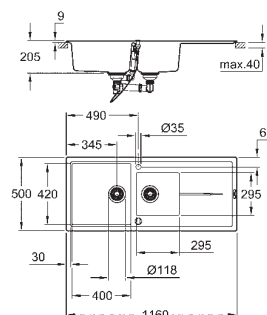

31 643 AT0
31 643 AP0

granite gray
granite black

515,00
515,00

K400

Lavello in materiale composito con gocciolatoio

modello: K400 80-C 116/50 1.5 rev

tipologia di installazione: incasso standard

materiale: quarzo composito

sistema di assorbimento acustico GROHE Whisper

base: 800 mm

dimensioni: 1160 x 500 mm

1 vasca: 400 x 420 x 205 mm

2 vasca: 295 x 295 x 205 mm

sistema di installazione GROHE QuickFix

reversibile

foro incasso: 1140 x 480 mm

piletta automatica

accessori in dotazione: piletta automatica con comando remoto, piletta manuale, sifone, set di installazione (ganci e guarnizioni)