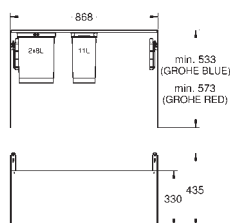

40 983 000

430,00

GROHE Blue

Sistema raccolta rifiuti 90 cm - 8 l / 8 l / 11 l

per basi sottavello dotate di cassettoni

completamente estensibile

estrazione automatica

3 contenitori: 8 l + 8 l + 11 l

larghezza mobile 90 cm

altezza di installazione 533 mm minimo, 573 mm massimo

compatibile con GROHE Blue Home, GROHE Blue Professional e GROHE Red

(boiler taglia M e L)

SCONTISTICA DIFFERENTE