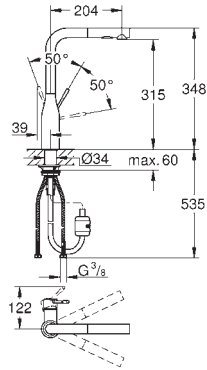

Codice

Colore

Prezzo €

novità

linea esclusiva canale cucina

30 432 000
30 432 DC0

cromo
super steel

384,00
505,00

Accent

Miscelatore monocomando per lavello

bocca alta
cartuccia a dischi ceramici da 28 mm con tecnologia GROHE SilkMove
con doccetta estraibile a 2 getti
mousseur con sistema anticalcare SpeedClean
ritorno automatico al mousseur
bocca girevole
angolo di rotazione 360°
con valvola di ritegno incorporata
con limitatore di temperatura integrato