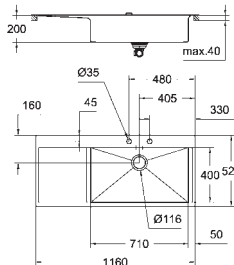

31 582 SD1 *

acciaio inox

1.200,00

K1000

Lavello in acciaio inox con gocciolatoio

modello: K1000 80-S 116/52 1.0 rh

tipologia di installazione: da appoggio o filotop

materiale: acciaio inox AISI 304 (V2A)

spessore acciaio: 1 mm

finitura: satinata

sistema di assorbimento acustico GROHE Whisper

base: 800 mm

dimensioni: 1160 x 520 mm

1 vasca: 710 x 400 mm

sistema di installazione GROHE QuickFix

montaggio vasca a destra

foro incasso (da appoggio): 1145 x 505 mm

scarico: d. 3,5"/90 mm piletta di scarico con azionamento automatico

accessori in dotazione: piletta automatica, piletta manuale, sifone, set di installazione (ganci e guarnizioni)

* Disponibile dal 2° semestre 2020