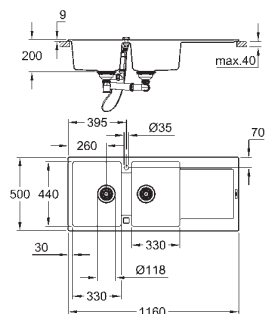

31 646 AT0
31 646 AP0

granite gray
granite black

499,00
499,00

K500

Lavello in materiale composito con gocciolatoio

modello: K500 60-C 100/50 1.5 rev
tipologia di installazione: incasso standard
materiale: quarzo composito
sistema di assorbimento acustico GROHE Whisper
base: 600 mm
dimensioni: 1000 x 500 mm
1 vasca: 345 x 440 x 200 mm
0.5 vasca: 155 x 295 x 146 mm
sistema di installazione GROHE QuickFix
reversibile
foro incasso: 980 x 480 mm
piletta automatica
accessori in dotazione: piletta automatica, piletta manuale, sifone, set di installazione (ganci e guarnizioni)