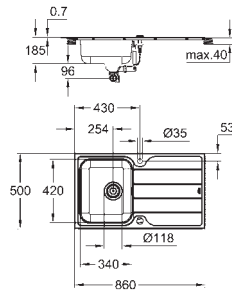

Codice

Colore

Prezzo €

novità

31 571 SD1 *

acciaio inox

262,00

K500

Lavello in acciaio inox con gocciolatoio

modello: K500 45-S 86/50 1.0 rev

tipologia di installazione: da appoggio o filotop

materiale: acciaio inox AISI 304 (V2A)

spessore acciaio: 0,7 mm

finitura: satinata

sistema di assorbimento acustico GROHE Whisper

base: 450 mm

dimensioni: 860 x 500 mm

1 vasca: 340 x 420 x 170 mm

sistema di installazione GROHE QuickFix

reversibile

foro incasso (da appoggio): 842 x 842 mm

2 fori per miscelatore e comando remoto della piletta automatica

scarico: d. 3,5"/90 mm piletta di scarico con azionamento automatico

accessori in dotazione: piletta automatica, piletta manuale, sifone,

set di installazione (ganci e guarnizioni)

novità