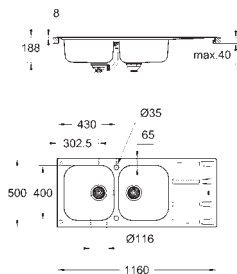

31 587 SDO

acciaio inox

290,00

K400

Lavello in acciaio inox con gocciolatoio

modello: K400 80-S 116/50 2.0 rev

tipologia di installazione: incasso standard

materiale: acciaio inox AISI 304 (V2A)

spessore acciaio: 0,7 mm

finitura: satinata

sistema di assorbimento acustico GROHE Whisper

base: 800 mm

dimensioni: 1160 x 500 mm

2 vasche: 362.5 x 400 x 188 mm

sistema di installazione GROHE QuickFix

reversibile

foro incasso: 1140 x 480 mm

2 fori per miscelatore e comando remoto della piletta automatica

scarico: d. 3,5"/90 mm piletta di scarico con azionamento automatico

accessori in dotazione: piletta automatica, piletta manuale, sifone,

set di installazione (ganci e guarnizioni)