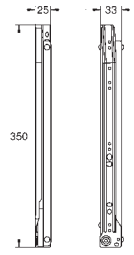

Codice

Colore

Prezzo €

novità

40 984 000

65,00

GROHE Blue

Kit retrofit per copertura metallica estraibile

contenuto: binari estraibili e tappetino antiscivolo
per utilizzo con il sistema di raccolta rifiuti GROHE Blue 40 980,
40 981, 40 982 o 40 983, da acquistare separatamente

SCONTISTICA DIFFERENTE