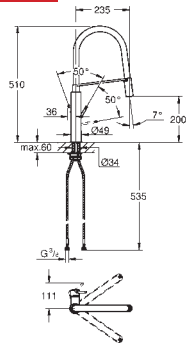

Codice Colore Prezzo €

novità linea esclusiva canale cucina

30 433 000 cromo 450,00

Viamo
Miscelatore monocomando per lavello
cartuccia a dischi ceramici da 28 mm con tecnologia GROHE SilkMove
con limitatore di temperatura integrato
con doccetta professionale
con flessibile elastico in Santoprene igienico GROHflexx kitchen
mousseur con sistema anticalcare SpeedClean
ritorno automatico al mousseur
GROHE EasyDock M, calamita integrata per l'aggancio della doccetta senza sostegni aggiuntivi
bocca girevole
angolo di rotazione 360°
con valvola di ritegno incorporata
con raccordi flessibili
rapido sistema di installazione