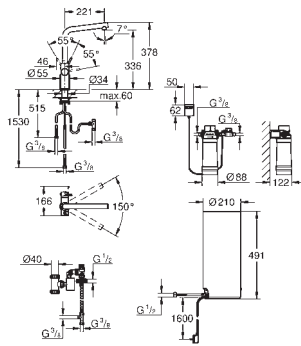

Codice Colore Prezzo €

30 079 001 **cromo** **1.955,00**
30 079 DC1 **super steel** **2.318,00**

GROHE Red Duo

Miscelatore e boiler taglia L

miscelatore monocomando per lavello con Boiler GROHE Red per acqua bollente istantanea
GROHE ChildLock maniglia separata per erogazione di acqua bollente
dispositivo di sicurezza antiscottatura a 3 fasi contro l'attivazione accidentale dell'acqua bollente
cartuccia a dischi ceramici da 28 mm con tecnologia GROHE SilkMove
bocca tubolare isolata termicamente
angolo di rotazione 150°
dotata di 2 canali di distribuzione dell'acqua separati con raccordi flessibili
collegamento per boiler Grohe Red
GROHE Red boiler taglia L
serbatoio per acqua calda e bollente da 5,5 l
capacità totale 7 l
pressione: 1 - 7 bar
flessibili di collegamento e collegamento per l'acqua bollente marchio CE
alimentazione 230 V 50 Hz
potenza 2100 W
consumo in stand-by 15 W
classe di efficienza energetica A
GROHE Red filtro con testata per proteggere il boiler dal calcare
capacità media 600 l (con durezza acqua fino a 15° dKH)
o 1 anno di utilizzo

SCONTISTICA DIFFERENTE

30 325 001 **cromo** **1.955,00**
30 325 DC1 **super steel** **2.318,00**

GROHE Red Duo

Miscelatore e boiler taglia L