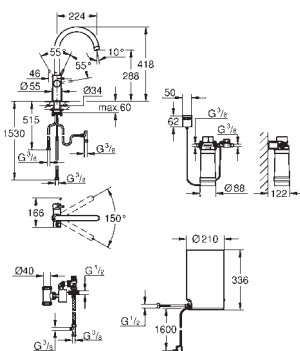

Codice	Colore	Prezzo €
30 083 001	cromo	1.810,00
30 083 DC1	super steel	2.146,00
30 083 DA1 ***	warm sunset	2.239,00
30 083 DL1 ***	brushed warm sunset	2.333,00
30 083 A01 ***	hard graphite	2.239,00
30 083 AL1 ***	brushed hard graphite	2.333,00

GROHE Red Duo

Miscelatore e boiler taglia M

miscelatore monocomando per lavello con Boiler GROHE Red per acqua bollente istantanea
GROHE ChildLock maniglia separata per erogazione di acqua bollente
dispositivo di sicurezza antiscottatura a 3 fasi contro l'attivazione accidentale dell'acqua bollente
cartuccia a dischi ceramici da 28 mm con tecnologia GROHE SilkMove
bocca tubolare isolata termicamente
angolo di rotazione 150°
dotata di 2 canali di distribuzione dell'acqua separati con raccordi flessibili
collegamento per boiler Grohe Red
GROHE Red boiler taglia M
serbatoio per acqua calda e bollente da 3 l
capacità totale 4 l
pressione: 1 - 7 bar
flessibili di collegamento e collegamento per l'acqua bollente marchio CE
alimentazione 230 V 50 Hz
potenza 2100 W
consumo in stand-by 15 W
classe di efficienza energetica A
GROHE Red filtro con testata per proteggere il boiler dal calcare
capacità media 600 l (con durezza acqua fino a 15° dKH)
o 1 anno di utilizzo

SCONTISTICA DIFFERENTE

30 327 001	cromo	1.810,00
30 327 DC1	super steel	2.146,00
30 327 DA1 ***	warm sunset	2.239,00
30 327 DL1 ***	brushed warm sunset	2.333,00
30 327 A01 ***	hard graphite	2.239,00
30 327 AL1 ***	brushed hard graphite	2.333,00