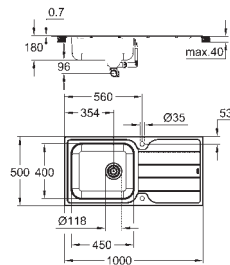

31 563 SD1 *

acciaio inox

315,00

K500

Lavello in acciaio inox con gocciolatoio

modello: K500 60-S 100/50 1.0 rev

tipologia di installazione: da appoggio o filotop

materiale: acciaio inox AISI 304 (V2A)

spessore acciaio: 0,7 mm

finitura: satinata

sistema di assorbimento acustico GROHE Whisper

base: 600 mm

dimensioni: 1000 x 500 mm

1 vasca: 450 x 400 x 180 mm

sistema di installazione GROHE QuickFix

reversibile

foro incasso (da appoggio): 982 x 482 mm

2 fori per miscelatore e comando remoto della piletta automatica

scarico: d. 3,5"/90 mm piletta di scarico con azionamento automatico

accessori in dotazione: piletta manuale, sifone, set di installazione

(ganci e guarnizioni)

novità