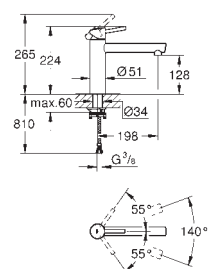

31 210 001	cromo	399,00

Concetto
Miscelatore monocomando per lavello per installazione sotto finestra
bocca media
cartuccia a dischi ceramici da 35 mm con tecnologia GROHE SilkMove
dotato di serie di limitatore di portata regolabile
bocca girevole
angolo di rotazione 140°