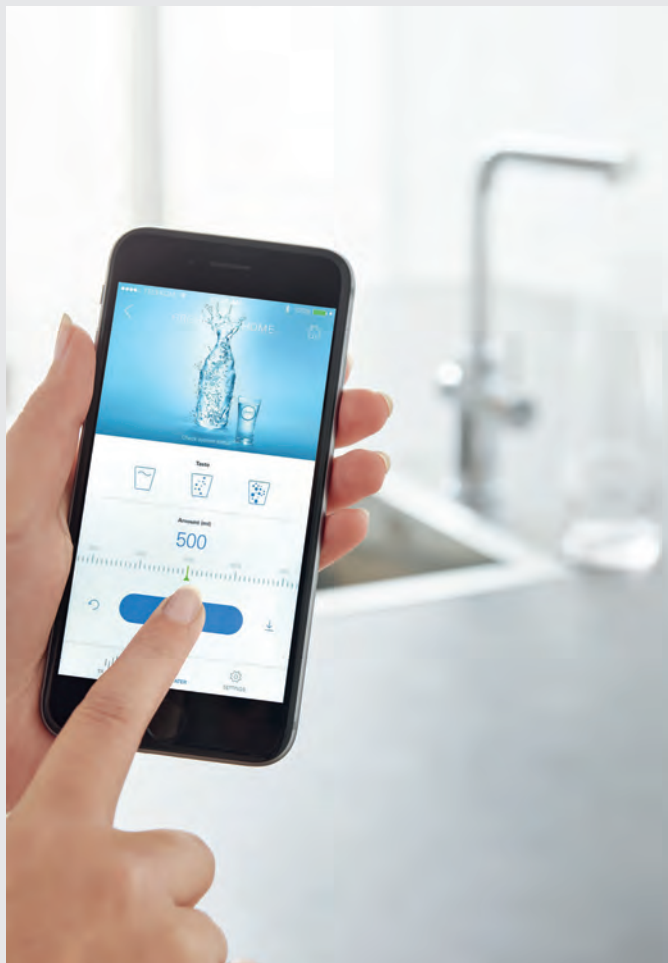

Per chi preferisce l'acqua fredda e naturale, non c'è niente di più semplice: basta premere il pulsante in alto. L'indicatore LED si illuminerà di blu e il bicchiere si riempirà di pura freschezza.

Leggermente frizzante.

Premendo entrambi i pulsanti in successione – l'indicatore LED si illuminerà di turchese – per ottenere un flusso d'acqua finemente perlato.

Frizzante.

Basterà semplicemente toccare il pulsante inferiore e il LED si illuminerà di verde.

CONTROLLO TRAMITE SMARTPHONE APP

Controllate il vostro GROHE Blue Home tramite l'app per smartphone per una comodità totale. L'app GROHE Ondus non solo vi informa quando il filtro o la bombola di CO2 devono essere sostituiti, ma può automaticamente provvedere a riordinarli per voi. Usatela per versare acqua e monitorarne il consumo tramite la vostra app di fitness personale.