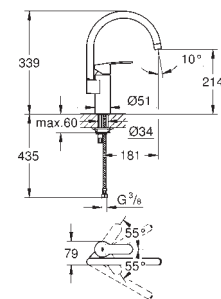

30 221 002 cromo **179,00**

Eurostyle Cosmopolitan
Miscelatore monocomando per lavello
bocca alta
cartuccia a dischi ceramici da 35 mm con tecnologia GROHE SilkMove
dotato di serie di limitatore di portata regolabile
bocca girevole
angolo di rotazione selezionabile tra: 0° / 150° / 360°
con limitatore di temperatura integrato