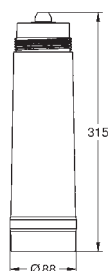

40 691 001

122,00

GROHE Blue

Filtro al magnesio

filtro BWT
capacità media 400 l (con durezza acqua fino a 15° dGH)
o 1 anno di utilizzo

filtro a 5 fasi

compatibile con GROHE Blue Home, GROHE Blue Professional
e GROHE Blue Pure

SCONTISTICA DIFFERENTE