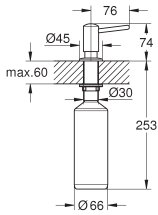

40 536 000	cromo	64,00
40 536 DC0	super steel	95,00

Dispenser sapone
per sapone liquido
capacità 0,4 l.