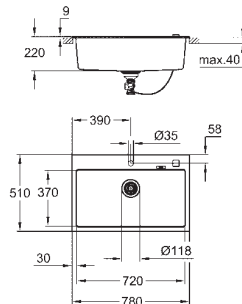

sistema di assorbimento acustico GROHE Whisper

base: 600 mm

dimensioni: 560 x 510 mm

1 vasca: 500 x 360 x 200 mm

sistema di installazione GROHE QuickFix

foro incasso: 545 x 495 mm

piletta automatica

accessori in dotazione: piletta automatica con comando remoto, piletta manuale, sifone, set di installazione (ganci e guarnizioni)