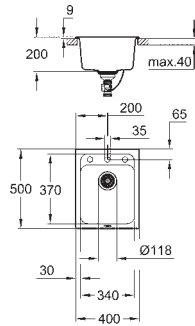

Codice

Colore

Prezzo €

31 650 AT0
31 650 AP0

granite gray
granite black

338,00
338,00

K700

Lavello in materiale composito

modello: K700 50-C 40/50 1.0

tipologia di installazione: incasso standard

materiale: quarzo composito

sistema di assorbimento acustico GROHE Whisper

dimensione minima mobile cucina: 500 mm

dimensioni: 400 x 500 mm

1 vasca: 340 x 370 x 200 mm

sistema di installazione GROHE QuickFix

foro incasso: 380 x 480 mm

piletta automatica

accessori in dotazione: piletta automatica con comando remoto, piletta manuale, sifone, set di installazione (ganci e guarnizioni)