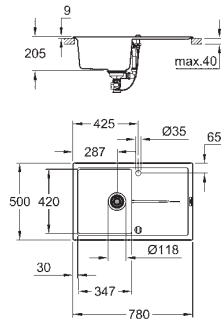

31 639 AT0
31 639 AP0

granite gray
granite black

334,00
334,00

K400

Lavello in materiale composito con gocciolatoio

modello: K400 50-C 78/50 1.0 rev

tipologia di installazione: incasso standard

materiale: quarzo composito

sistema di assorbimento acustico GROHE Whisper

dimensione minima mobile cucina: 500 mm

dimensioni: 780 x 500 mm

1 vasca: 347 x 440 x 205 mm

sistema di installazione GROHE QuickFix

reversibile

foro incasso: 765 x 485 mm

piletta automatica

accessori in dotazione: piletta automatica con comando remoto, piletta manuale, sifone, set di installazione (ganci e guarnizioni)