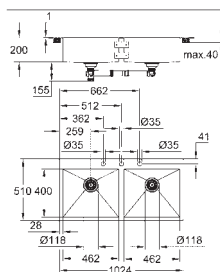

31 585 SD1 *

acciaio inox

1.210,00

K800

Lavello in acciaio inox

modello: K800 120-S 102.4/51 2.0

tipologia di installazione: da appoggio o filotop

materiale: acciaio inox AISI 304 (V2A)

spessore acciaio: 1 mm

finitura: satinata

sistema di assorbimento acustico GROHE Whisper

base: 1200 mm

dimensioni: da appoggio o filotop

1 vasca: 462 x 400 x 200 mm

2 vasca: 462 x 400 x 200 mm

sistema di installazione GROHE QuickFix

foro incasso (da appoggio): 1009 x 495 mm

scarico: d. 3,5"/90 mm piletta di scarico con azionamento automatico

accessori in dotazione: piletta automatica, piletta manuale, sifone,

set di installazione (ganci e guarnizioni)

novità