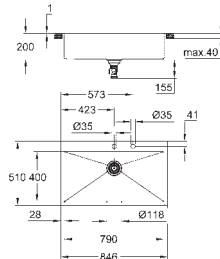

31 584 SD1 *

acciaio inox

910,00

K800

Lavello in acciaio inox

modello: K800 90-S 84.6/51 1.0

tipologia di installazione: da appoggio o filotop

materiale: acciaio inox AISI 304 (V2A)

spessore acciaio: 1 mm

finitura: satinata

sistema di assorbimento acustico GROHE Whisper

base: 900 mm

dimensioni: 846 x 510 mm

1 vasca: 790 x 400 x 200 mm

sistema di installazione GROHE QuickFix

foro incasso (da appoggio): 831 x 495 mm

scarico: d. 3,5"/90 mm piletta di scarico con azionamento automatico

accessori in dotazione: piletta automatica, piletta manuale, sifone,

set di installazione (ganci e guarnizioni)

novità