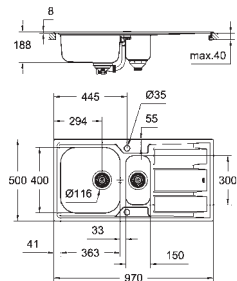

31 567 SDO

acciaio inox

290,00

K400

Lavello in acciaio inox con gocciolatoio

modello: K400 60-S 97/50 1.5 rev

tipologia di installazione: incasso standard

materiale: acciaio inox AISI 304 (V2A)

spessore acciaio: 0,7 mm

finitura: satinata

sistema di assorbimento acustico GROHE Whisper

base: 600 mm

dimensioni: 970 x 500 mm

1 vasca: 363 x 400 x 188 mm

0,5 vasca: 150 x 300 x 188 mm

sistema di installazione GROHE QuickFix

reversibile

foro incasso: 950 x 480 mm

2 fori per miscelatore e comando remoto della piletta automatica

piletta automatica

accessori in dotazione: piletta automatica, piletta manuale, sifone,

set di installazione (ganci e guarnizioni)