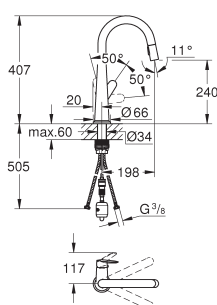

30 419 000
30 419 DC0

cromo
super steel

335,00
433,00

Veletto

Miscelatore monocomando per livello

cartuccia a dischi ceramici da 35 mm con tecnologia GROHE SilkMove
con limitatore di temperatura integrato
con doccetta estraibile a 2 getti
mousseur con sistema anticalcare SpeedClean
ritorno automatico al mousseur
dotato di serie di limitatore di portata regolabile
bocca girevole
angolo di rotazione 360°
con valvola di ritegno incorporata