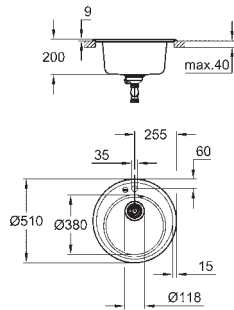

GROHE

K200 IN MATERIALE COMPOSITO

Con il suo design versatile che si adatta perfettamente ad ogni casa, il lavello K200 in materiale composito è un'opzione duratura e pratica per le cucine più utilizzate. La piletta automatica con tecnologia push-open (click clack) può essere aggiunta come optional per maggiore comfort e praticità.

Codice	Colore	Prezzo €
31 656 ATO	granite gray	278,00
31 656 AP0	granite black	278,00

K200

Lavello in materiale composito

modello: K200 50-C 51 1.0

tipologia di installazione: incasso standard

materiale: quarzo composito

sistema di assorbimento acustico GROHE Whisper

dimensione minima mobile cucina: 500 mm

dimensioni: Ø 510 mm

1 vasca: Ø 380 x 200 mm

sistema di installazione GROHE QuickFix

foro incasso: Ø 490 mm

piletta automatica

accessori in dotazione: piletta automatica con comando remoto, piletta manuale, sifone, set di installazione (ganci e guarnizioni)