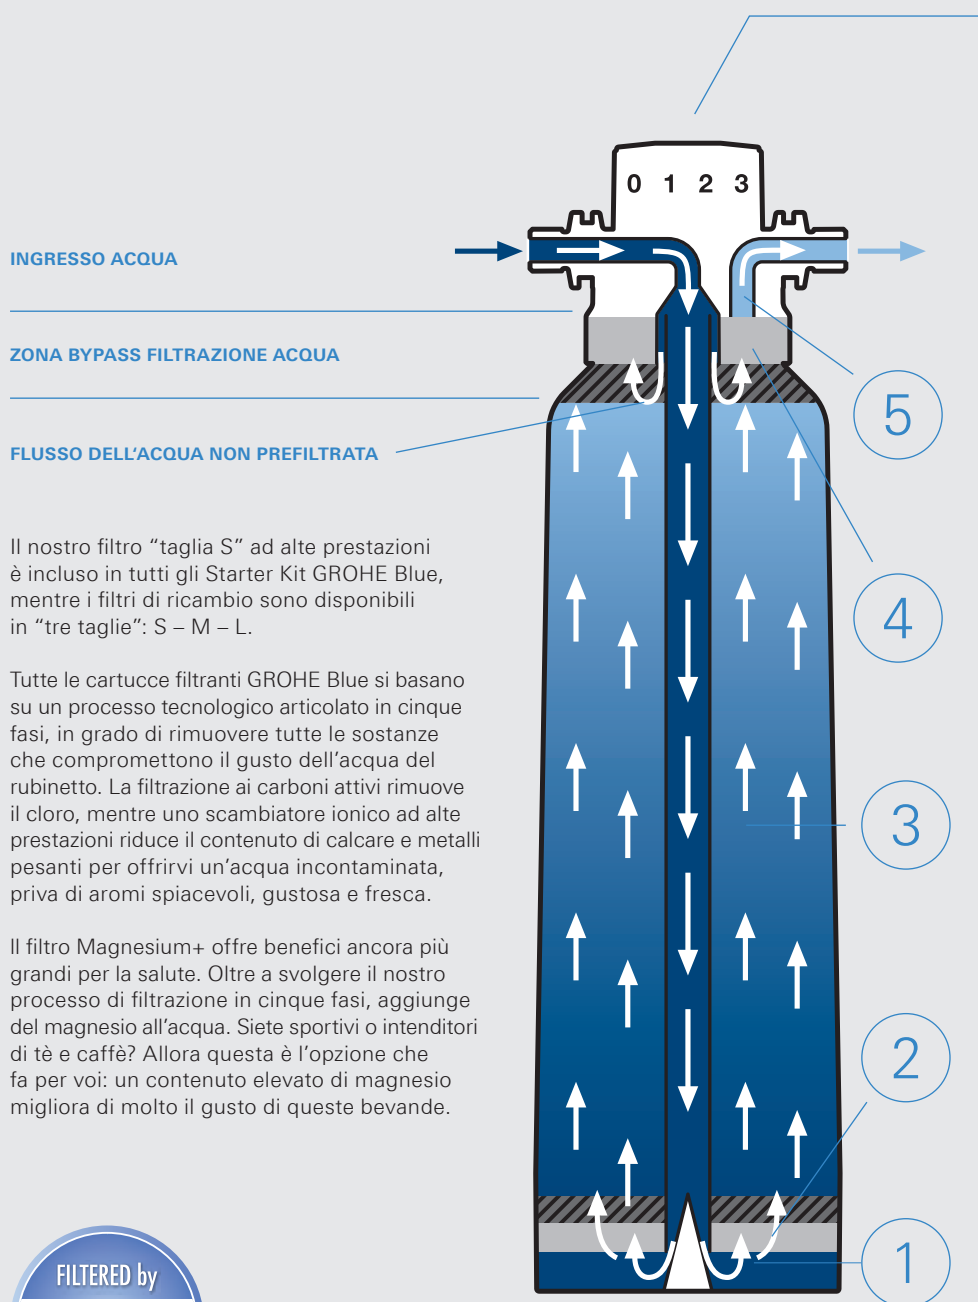

Il nostro filtro "taglia S" ad alte prestazioni è incluso in tutti gli Starter Kit GROHE Blue, mentre i filtri di ricambio sono disponibili in "tre taglie": S – M – L.

Tutte le cartucce filtranti GROHE Blue si basano su un processo tecnologico articolato in cinque fasi, in grado di rimuovere tutte le sostanze che compromettono il gusto dell'acqua del rubinetto. La filtrazione ai carboni attivi rimuove il cloro, mentre uno scambiatore ionico ad alte prestazioni riduce il contenuto di calcare e metalli pesanti per offrirvi un'acqua incontaminata, priva di aromi spiacevoli, gustosa e fresca.

Il filtro Magnesium+ offre benefici ancora più grandi per la salute. Oltre a svolgere il nostro processo di filtrazione in cinque fasi, aggiunge del magnesio all'acqua. Siete sportivi o intenditori di tè e caffè? Allora questa è l'opzione che fa per voi: un contenuto elevato di magnesio migliora di molto il gusto di queste bevande.