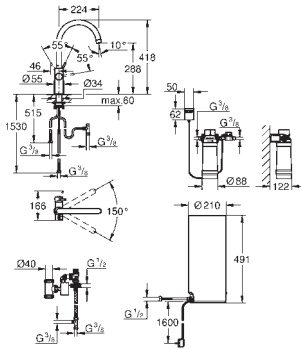

Codice Colore Prezzo €

30 079 001 **cromo** **1.955,00**
30 079 DC1 **super steel** **2.318,00**

GROHE Red Duo

Miscelatore e boiler taglia L

miscelatore monocomando per lavello con Boiler GROHE Red per acqua bollente istantanea
GROHE ChildLock maniglia separata per erogazione di acqua bollente
dispositivo di sicurezza antiscottatura a 3 fasi contro l'attivazione accidentale dell'acqua bollente
cartuccia a dischi ceramici da 28 mm con tecnologia GROHE SilkMove
bocca tubolare isolata termicamente
angolo di rotazione 150°
dotata di 2 canali di distribuzione dell'acqua separati con raccordi flessibili
collegamento per boiler Grohe Red
GROHE Red boiler taglia L
serbatoio per acqua calda e bollente da 5,5 l
capacità totale 7 l
pressione: 1 - 7 bar
flessibili di collegamento e collegamento per l'acqua bollente marchio CE
alimentazione 230 V 50 Hz
potenza 2100 W
consumo in stand-by 15 W
classe di efficienza energetica A
GROHE Red filtro con testata per proteggere il boiler dal calcare
capacità media 600 l (con durezza acqua fino a 15° dKH)
o 1 anno di utilizzo

SCONTISTICA DIFFERENTE

30 325 001 **cromo** **1.955,00**
30 325 DC1 **super steel** **2.318,00**

GROHE Red Duo

Miscelatore e boiler taglia L

miscelatore monocomando per lavello con Boiler GROHE Red per acqua bollente istantanea
GROHE ChildLock maniglia separata per erogazione di acqua bollente
dispositivo di sicurezza antiscottatura a 3 fasi contro l'attivazione accidentale dell'acqua bollente
cartuccia a dischi ceramici da 28 mm con tecnologia GROHE SilkMove
bocca tubolare isolata termicamente
angolo di rotazione 150°
dotata di 2 canali di distribuzione dell'acqua separati con raccordi flessibili
collegamento per boiler Grohe Red
GROHE Red boiler taglia L
serbatoio per acqua calda e bollente da 5,5 l
capacità totale 7 l
pressione: 1 - 7 bar
flessibili di collegamento e collegamento per l'acqua bollente marchio CE
alimentazione 230 V 50 Hz
potenza 2100 W
consumo in stand-by 15 W
classe di efficienza energetica A
GROHE Red filtro con testata per proteggere il boiler dal calcare
capacità media 600 l (con durezza acqua fino a 15° dKH)
o 1 anno di utilizzo

SCONTISTICA DIFFERENTE