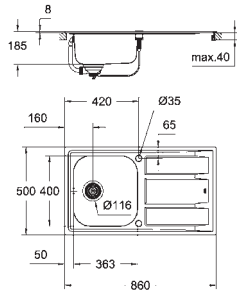

Codice

Colore

Prezzo €

31 566 SDO

acciaio inox

218,00

K400

Lavello in acciaio inox con gocciolatoio

modello: K400 45-S 86/50 1.0 rev

tipologia di installazione: incasso standard

materiale: acciaio inox AISI 304 (V2A)

spessore acciaio: 0,7 mm

finitura: satinata

sistema di assorbimento acustico GROHE Whisper

base: 450 mm

dimensioni: 860 x 500 mm

1 vasca: 362.5 x 400 x 188 mm

sistema di installazione GROHE QuickFix

reversibile

foro incasso: 840 x 480 mm

2 fori per miscelatore e comando remoto della piletta automatica

piletta automatica

accessori in dotazione: piletta automatica, piletta manuale, sifone,

set di installazione (ganci e guarnizioni)

SPEDIZIONE MINIMA: BANCALE DA 8 PEZZI.