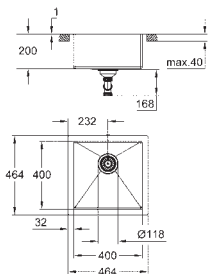

GROHE K700

Perfetto per cucine moderne e minimaliste, il lavello squadrato K700 offre una vasca più grande e profonda con bordi radianti e un fondo a forma di diamante. Ideale per cucine più grandi, il lavello è disponibile per installazione sottotop, da appoggio o filotop in tre diverse dimensioni.

Codice Colore Prezzo €

novità

31 578 SD1 * acciaio inox 309,00

K700

Lavello in acciaio inox

modello: K700 45-S 46.4/46.4 1.0
tipologia di installazione: sottotop, da appoggio o filotop
materiale: acciaio inox AISI 304 (V2A)
spessore acciaio: 1 mm
finitura: satinata
sistema di assorbimento acustico GROHE Whisper
base: 450 mm
dimensioni: 464 x 464 mm
1 vasca: 400 x 400 x 200 mm
sistema di installazione GROHE QuickFix
foro incasso (sottotop): 402 x 402 mm (R11)
foro incasso (da appoggio): 449 x 449 mm
piletta: Ø 3.5"
accessori in dotazione: piletta manuale, sifone, set di installazione (ganci e guarnizioni)

novità