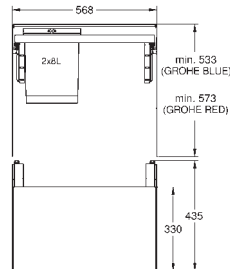

40 981 000

405,00

GROHE Blue

Sistema raccolta rifiuti 60 cm - 8 l / 8 l

per basi sottavello dotate di cassettoni

completamente estensibile

estrazione automatica

2 contenitori: 8 l + 8 l

larghezza mobile 60 cm

altezza di installazione 533 mm minimo, 573 mm massimo

compatibile con GROHE Blue Home, GROHE Blue Professional e GROHE Red

(boiler taglia M e L)

SCONTISTICA DIFFERENTE

novità