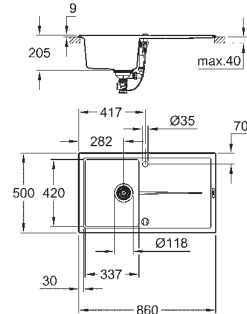

1 vasca: 347 x 440 x 205 mm

sistema di installazione GROHE QuickFix

reversibile

foro incasso: 765 x 485 mm

piletta automatica

accessori in dotazione: piletta automatica con comando remoto, piletta manuale, sifone, set di installazione (ganci e guarnizioni)