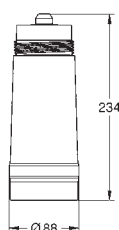

Codice

Colore

Prezzo €

40 547 001

90,00

GROHE Blue

Filtro ai carboni attivi

ifiltro di ricambio BWT per sistemi GROHE Blue
per zone con durezza dell'acqua al di sotto 9 ° dKH
capacità media 3000 l
o 1 anno di utilizzo

filtro a 3 fasi

compatibile con GROHE Blue Home, GROHE Blue Professional
e GROHE Blue Pure

SCONTISTICA DIFFERENTE