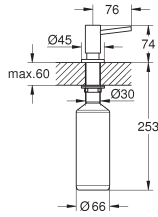

Codice	Colore	Prezzo €
40 535 000	cromo	71,00
40 535 DC0	super steel	105,00
40 535 GL0 ***	cool sunrise	112,00
40 535 GN0 ***	brushed cool sunrise	120,00
40 535 DA0 ***	warm sunset	112,00
40 535 DL0 ***	brushed warm sunset	120,00
40 535 A00 ***	hard graphite	112,00
40 535 AL0 ***	brushed hard graphite	120,00
40 535 BE0 ***	polished nickel	112,00

Dispenser sapone Cosmopolitan
per sapone liquido
capacità 500 ml