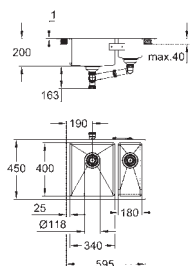

Codice

Colore

Prezzo €

novità

31 577 SD1 *

acciaio inox

390,00

K700 Sottotop

Lavello in acciaio inox

modello: K700U 60-S 59.5/45 1.5 lh

tipologia di installazione: sottotop, da appoggio o filotop

materiale: acciaio inox AISI 304 (V2A)

spessore acciaio: 1 mm

finitura: satinata

sistema di assorbimento acustico GROHE Whisper

base: 600 mm

dimensioni: 595 x 450 mm

1 vasca: 340 x 400 x 200 mm

vasca piccola: 180 x 400 x 140 mm

sistema di installazione GROHE QuickFix

montaggio vasca a sinistra

foro incasso (sottotop): 547 x 402 mm (R16)

foro incasso (da appoggio): 580 x 435 mm

piletta: Ø 3.5"

accessori in dotazione: piletta manuale, sifone,

set di installazione (ganci e guarnizioni)