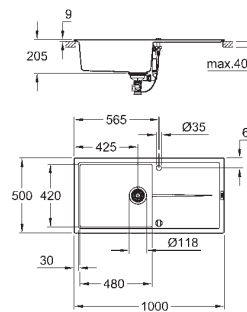

31 641 AT0
31 641 AP0

granite gray
granite black

452,00
452,00

K400

Lavello in materiale composito con gocciolatoio

modello: K400 60-C 100/50 1.0 rev

tipologia di installazione: incasso standard

materiale: quarzo composito

sistema di assorbimento acustico GROHE Whisper

base: 600 mm

dimensioni: 1000 x 500 mm

1 vasca: 480 x 420 x 205 mm

sistema di installazione GROHE QuickFix

reversibile

foro incasso: 980 x 480 mm

piletta automatica

accessori in dotazione: piletta automatica con comando remoto, piletta manuale, sifone, set di installazione (ganci e guarnizioni)