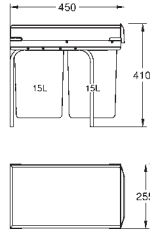

Codice

Colore

Prezzo €

novità