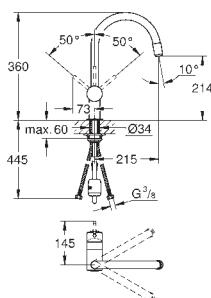

Minta

Miscelatore monocomando per livello

cartuccia a dischi ceramici da 46 mm con tecnologia GROHE SilkMove
con mousseur estraibile
dotato di serie di limitatore di portata regolabile
bocca girevole
angolo di rotazione 360°
con valvola di ritegno incorporata
disponibile limitatore di temperatura (da attivare) come accessorio 46 308

novità

linea esclusiva canale cucina