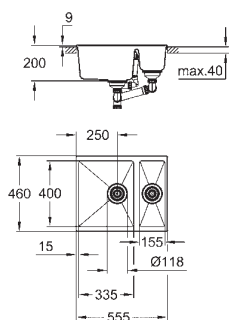

Codice	Colore	Prezzo €

31 648 ATO
31 648 AP0

granite gray
granite black

430,00
430,00

K500

Lavello in materiale composito

modello: K500 60-C 55.5/46 1.5 rev

tipologia di installazione: incasso standard e sottotop

materiale: quarzo composito

sistema di assorbimento acustico GROHE Whisper

base: 600 mm

dimensioni: 555 x 460 mm

1 vasca: 335 x 400 x 200 mm

0.5 vasca: 155 x 400 x 140 mm

sistema di installazione GROHE QuickFix

reversibile

foro incasso: 525 x 400 mm

piletta: Ø 3.5"

optional: piletta automatica

accessori in dotazione: piletta manuale, sifone, set di installazione (ganci e guarnizioni)