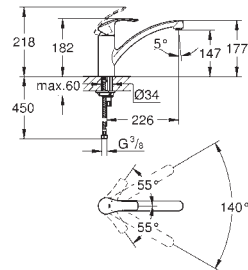

30 305 000 cromo 215,00
30 305 DC0 super steel 261,00

Eurosmart
Miscelatore monocomando per lavello
bocca bassa
cartuccia a dischi ceramici da 35 mm con tecnologia GROHE SilkMove
con limitatore di temperatura integrato
con doccetta estraibile a 2 getti
mousseur con sistema anticalcare SpeedClean
ritorno automatico al mousseur
dotato di serie di limitatore di portata regolabile
bocca girevole
angolo di rotazione 88°
canale interno dedicato al passaggio dell'acqua
piombo e nickel free
con raccordi flessibili

novità linea esclusiva canale cucina

30 430 000 cromo 126,00
30 430 DC0 super steel 162,00

Via
Miscelatore monocomando per lavello
bocca bassa
cartuccia a dischi ceramici da 35 mm con tecnologia GROHE SilkMove
con limitatore di temperatura integrato
dotato di serie di limitatore di portata regolabile
bocca girevole
angolo di rotazione 140°
canale interno dedicato al passaggio dell'acqua
piombo e nickel free
manutenzione facilitata del mousseur tramite l'utilizzo di una moneta

33 281 20E cromo 144,00
Eurosmart
Miscelatore monocomando per lavello
Con tecnologia GROHE Ecojoy (portata limitata a 5,7 l/min.)