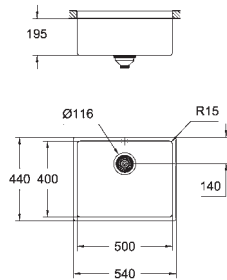

Codice

Colore

Prezzo €

novità

31 574 SD1 *
31 574 AL1 *** *
31 574 DL1 *** *
31 574 GN1 *** *

acciaio inox 343,00
brushed hard graphite 619,00
brushed warm sunset 619,00
brushed cool sunrise 619,00

K700 Sottotop

Lavello in acciaio inox

modello: K700U 60-S 54.4/44.4 1.0

tipologia di installazione: sottotop

materiale: acciaio inox AISI 304 (V2A)

spessore acciaio: 1 mm

finitura GROHE StarLight

finitura: satinata

sistema di assorbimento acustico GROHE Whisper

base: 600 mm

dimensioni: 540 x 440 mm

1 vasca: 500 x 400 x 195 mm

sistema di installazione GROHE QuickFix

foro incasso: 500 x 400 mm

piletta: Ø 3.5"

accessori in dotazione: piletta manuale, sifone, set di installazione (ganci e guarnizioni)

novità