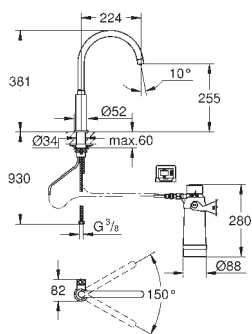

Codice

Colore

Prezzo €

30 387 000

cromo

391,00

**GROHE Blue Pure Mono
Starter kit**

composto da:

Grohe Blue Mono rubinetto per lavello con sistema filtrante dell'acqua

bocca „C”

manopola per acqua filtrata

testata da 1/2”

finitura cromata GROHE StarLight

bocca girevole

angolo di rotazione 150°

con raccordi flessibili

GROHE Blue testata filtro

GROHE Blue filtro ai carboni attivi per migliorare il sapore dell'acqua

capacità media 3000 l o 1 anno di utilizzo

timer cambio filtro impostabile su 90, 180, 270 o 360 giorni (2 batterie AA incluse)