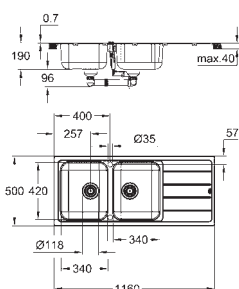

Codice

Colore

Prezzo €

novità

31 588 SD1

acciaio inox

348,00

K500

Lavello in acciaio inox con gocciolatoio

modello: K500 80-S 116/50 2.0 rev

tipologia di installazione: da appoggio o filotop

materiale: acciaio inox AISI 304 (V2A)

spessore acciaio: 0,7 mm

finitura: satinata

sistema di assorbimento acustico GROHE Whisper

base: 800 mm

dimensioni: 1160 x 500 mm

1 vasca: 340 x 420 x 190 mm

2 vasca: 340 x 420 x 190 mm

sistema di installazione GROHE QuickFix

reversibile

foro incasso (da appoggio): 1140 x 480 mm

2 fori per miscelatore e comando remoto della piletta automatica

scarico: d. 3,5"/90 mm piletta di scarico con azionamento automatico

accessori in dotazione: piletta automatica, piletta manuale, sifone, set di installazione (ganci e guarnizioni)