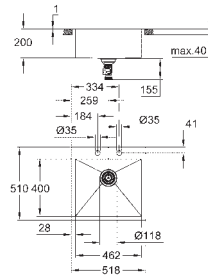

Codice

Colore

Prezzo €

novità

31 583 SD1 *

acciaio inox

820,00

K800

Lavello in acciaio inox

modello: K800 60-S 51.8/51 1.0

tipologia di installazione: da appoggio o filotop

materiale: acciaio inox AISI 304 (V2A)

spessore acciaio: 1 mm

finitura: satinata

sistema di assorbimento acustico GROHE Whisper

base: 600 mm

dimensioni: 518 x 510 mm

1 vasca: 462 x 400 x 200 mm

sistema di installazione GROHE QuickFix

foro incasso (da appoggio): 503 x 495 mm

scarico: d. 3,5"/90 mm piletta di scarico con azionamento automatico

accessori in dotazione: piletta automatica, piletta manuale, sifone,

set di installazione (ganci e guarnizioni)

novità