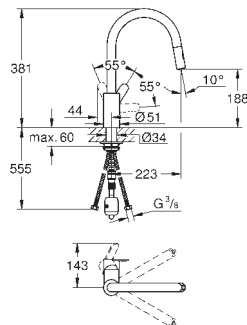

31 126 004 cromo **282,00**

Eurostyle Cosmopolitan
Miscelatore monocomando per lavello
 bocca alta
 cartuccia a dischi ceramici da 35 mm con tecnologia GROHE SilkMove
 GROHE EasyDock per un ritorno morbido e guidato della doccetta nella sede
GROHE Zero canale interno dedicato al passaggio dell'acqua piombo e nichel free
 con mousseur estraibile
 dotato di serie di limitatore di portata regolabile
 bocca girevole
 angolo di rotazione 360°