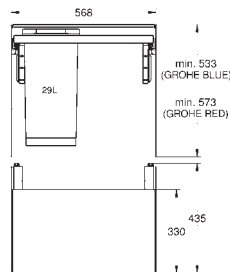

2 contenitori: 15 l + 15 l

larghezza mobile min. 30 cm

compatibile con GROHE Blue Home e GROHE Red (boiler taglia M e L)

SCONTISTICA DIFFERENTE

novità

40 980 000

405,00

GROHE Blue**Sistema raccolta rifiuti 60 cm - 29 l**