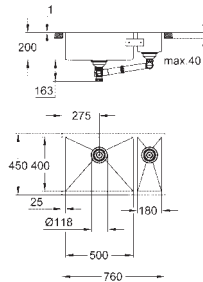

31 575 SD1 *

acciaio inox

420,00

K700 Sottotop

Lavello in acciaio inox

modello: K700U 80-S 76/45 1.5 lh

tipologia di installazione: sottotop, da appoggio o filotop

materiale: acciaio inox AISI 304 (V2A)

spessore acciaio: 1 mm

finitura: satinata

sistema di assorbimento acustico GROHE Whisper

base: 800 mm

dimensioni: 760 x 450 mm

1 vasca: 500 x 400 x 195 mm

0,5 vasca: 180 x 400 x 200 mm

sistema di installazione GROHE QuickFix

montaggio vasca a sinistra

foro incasso (sottotop): 712 x 402 mm (R16)

foro incasso (da appoggio): 745 x 435 mm

piletta: Ø 3.5"

accessori in dotazione: piletta manuale, sifone, set di installazione (ganci e guarnizioni)

novità