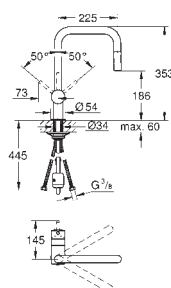

30 435 000
30 435 DC0

cromo
super steel

285,00
369,00

Vento

Miscelatore monocomando per lavello

cartuccia a dischi ceramici da 46 mm con tecnologia GROHE SilkMove
con mousseur estraibile
dotato di serie di limitatore di portata regolabile
bocca girevole
angolo di rotazione 360°
con valvola di ritegno incorporata

novità

linea esclusiva canale cucina

30 439 000
30 439 DC0

cromo
super steel

299,00
392,00

Vento

Miscelatore monocomando per lavello

bocca „U“
cartuccia a dischi ceramici da 46 mm con tecnologia GROHE SilkMove
GROHE EasyDock per un ritorno morbido e guidato della doccetta nella sede
doccetta estraibile a due getti
mousseur con sistema anticalcare SpeedClean
dotato di serie di limitatore di portata regolabile
bocca girevole
angolo di rotazione 360°