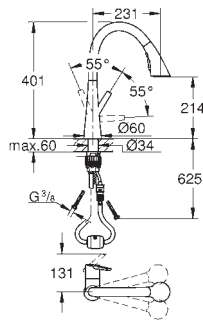

Codice Colore Prezzo €

novità **linea esclusiva canale cucina**