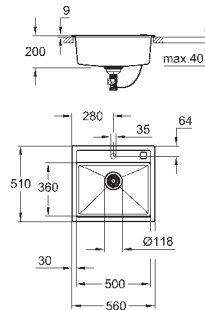

1 vasca: 340 x 370 x 200 mm

sistema di installazione GROHE QuickFix

foro incasso: 380 x 480 mm

piletta automatica

accessori in dotazione: piletta automatica con comando remoto, piletta manuale, sifone, set di installazione (ganci e guarnizioni)