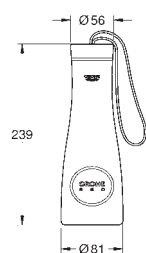

- BE
- GL
- DA
- A0
- EN
- GN
- DL
- AL

SU ORDINAZIONE

40 919 SD0 B

acciaio inox

39,00

GROHE Red**Bottiglia termica**

in acciaio inox con logo GROHE Red
doppio rivestimento interno
coperchio con cinturino
con infusore
capacità 450 ml