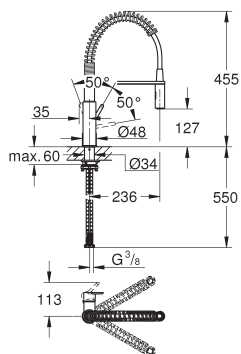

Codice Colore Prezzo €

novità

30 361 000 cromo 380,00

Get Professional
Miscelatore
Monocomando per lavello
cartuccia a dischi ceramici da 28 mm con tecnologia GROHE SilkMovecon
limitatore di temperatura integrato
con doccetta professionale
mousseur con sistema anticalcare SpeedClean
ritorno automatico al mousseur
GROHE EasyDock M, supporto magnetico con calamita integrata per l'aggancio della doccetta senza sostegni aggiuntivi
bocca girevole
angolo di rotazione 140°
con valvola di ritegno incorporata
con raccordi flessibili
sistema di installazione GROHE QuickFix