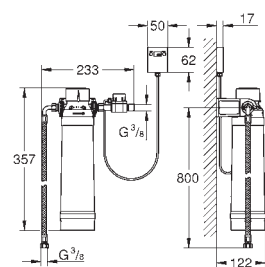

GROHE Red
Filtro con testata
necessario per aree con acqua particolarmente dura
capacità 600 l.
SCONTISTICA DIFFERENTE

***SPA colours (riferimento pagg. 8-9)

- BE
- GL
- DA
- A0
- EN
- GN
- DL
- AL

SU ORDINAZIONE