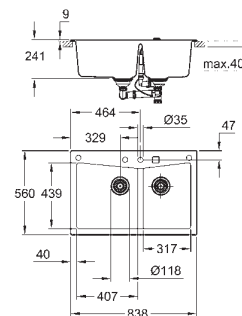

sistema di assorbimento acustico GROHE Whisper

base: 800 mm

dimensioni: 780 x 510 mm

1 vasca: 720 x 370 x 220 mm

sistema di installazione GROHE QuickFix

foro incasso: 764 x 494 mm

piletta automatica

accessori in dotazione: piletta automatica con comando remoto, piletta manuale, sifone, set di installazione (ganci e guarnizioni)