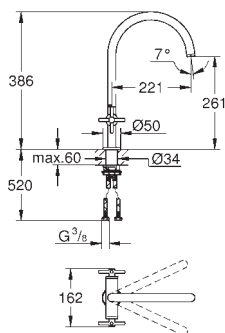

GROHE

ATRIO

Già icona di eleganza e precisione, nella cucina GROHE la rubinetteria Atrio torna con uno stile completamente rinnovato dalle forme essenziali e senza tempo. Lo stile architettonico della nuova linea Atrio è il risultato di pure intersezioni simmetriche e di una precisa attenzione all'equilibrio delle proporzioni e ai dettagli. Atrio significa design senza limiti. Utilizzando una purezza di forme che va oltre le tendenze e le mode locali, Atrio significa design senza limiti, per consumatori che ricercano eccellenza e individualità. Disponibile in tre finiture cromo, super steel e brushed hard graphite, GROHE Atrio è un classico moderno destinato a diventare un'icona moderna per la cucina del futuro.

Codice	Colore	Prezzo €

30 362 000	cromo	650,00
30 362 DC0	super steel	860,00
30 362 AL0 ***	brushed hard graphite	967,00

Atrio
Batteria per lavello da 1/2" a due leve
bocca „C”
installazione monoforo
vitone a dischi ceramici 1/2", 90°
angolo di rotazione selezionabile tra: 0° / 150° / 360°
con raccordi flessibili
rapido sistema di installazione
mousseur

***SPA colours (riferimento pagg. 8-9)

● BE ● GL ● DA ● A0
● EN ● GN ● DL ● AL

Disponibile SU ORDINAZIONE