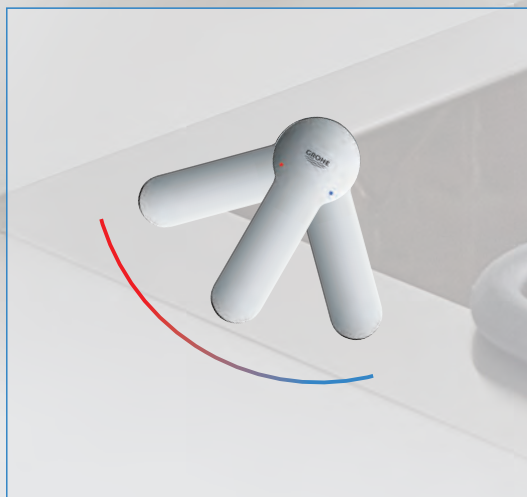

Limitatore di temperatura integrato

EasyDock

Senza piombo e nichel grazie ai due canali separati

Cartuccia di 35 mm con limitatore di temperatura integrato

FORMA MODERNA E TECNOLOGIA INTELLIGENTE

Cartuccia GROHE con limitatore di temperatura integrato. Può essere configurata separatamente per erogare l'acqua alla temperatura massima desiderata.