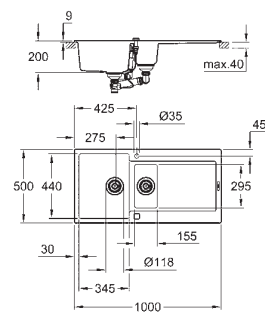

31 645 AT0
31 645 AP0

granite gray
granite black

470,00
470,00

K500

Lavello in materiale composito con gocciolatoio

modello: K500 60-C 100/50 1.0 rev
tipologia di installazione: incasso standard
materiale: quarzo composito
sistema di assorbimento acustico GROHE Whisper
base: 600 mm
dimensioni: 1000 x 500 mm
1 vasca: 480 x 440 x 200 mm
sistema di installazione GROHE QuickFix
reversibile
foro incasso: 980 x 480 mm
piletta automatica
accessori in dotazione: piletta automatica con comando remoto, piletta manuale, sifone, set di installazione (ganci e guarnizioni)