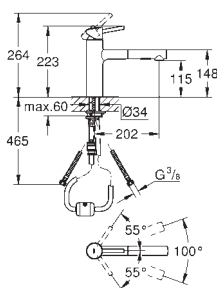

30 273 001	cromo	335,00
30 273 DC1	super steel	436,00

Concetto
Miscelatore monocomando per lavello
bocca media
cartuccia a dischi ceramici da 35 mm con tecnologia GROHE SilkMove
con doccetta estraibile a 2 getti
mousseur con sistema anticalcare SpeedClean
ritorno automatico al mousseur
dotato di serie di limitatore di portata regolabile
bocca girevole
angolo di rotazione 100°
con valvola di ritegno incorporata