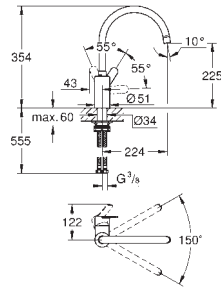

Codice Colore Prezzo €

33 975 004 cromo **229,00**

Eurostyle Cosmopolitan
Miscelatore monocomando per lavello
bocca alta
cartuccia a dischi ceramici da 35 mm con tecnologia GROHE SilkMove
GROHE Zero canale interno dedicato al passaggio dell'acqua piombo e nichel free
dotato di serie di limitatore di portata regolabile
bocca girevole
angolo di rotazione selezionabile tra: 0° / 150° / 360°