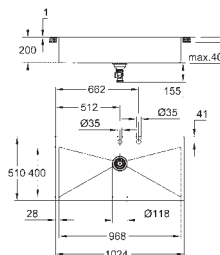

31 586 SD1 *

acciaio inox

1080,00

K800

Lavello in acciaio inox

modello: K800 120-S 102.4/51 1.0

tipologia di installazione: da appoggio o filotop

materiale: acciaio inox AISI 304 (V2A)

spessore acciaio: 1 mm

finitura: satinata

sistema di assorbimento acustico GROHE Whisper

base: 1200 mm

dimensioni: da appoggio o filotop

1 vasca: 968 x 400 x 200 mm

sistema di installazione GROHE QuickFix

foro incasso (da appoggio): 1009 x 495 mm

scarico: d. 3,5"/90 mm piletta di scarico con azionamento automatico

accessori in dotazione: piletta automatica, piletta manuale, sifone,

set di installazione (ganci e guarnizioni)

* Disponibile dal 2° semestre 2020