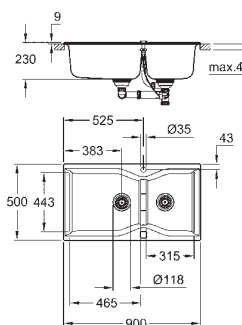

31 658 AT0
31 658 AP0

granite gray
granite black

465,00
465,00

K700

Lavello in materiale composito

modello: K700 100-C 90/50 2.0 rev

tipologia di installazione: incasso standard

materiale: quarzo composito

sistema di assorbimento acustico GROHE Whisper

base: 1000 mm

dimensioni: 900 x 500 mm

1 vasca: 465 x 443 x 230 mm

1 vasca: 315 x 443 x 230 mm

sistema di installazione GROHE QuickFix

foro incasso: 880 x 480 mm

piletta automatica

accessori in dotazione: piletta automatica, piletta manuale, sifone, set di installazione (ganci e guarnizioni)