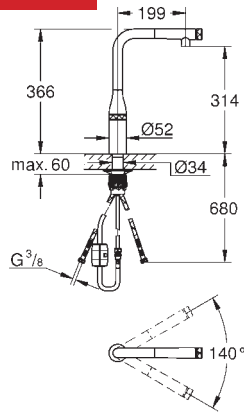

Codice

Colore

Prezzo €

novità

linea esclusiva canale cucina

30 444 000
30 444 DC0

cromo
super steel

525,00
680,00

Accent SmartControl
Miscelatore SmartControl per lavello

con doccetta estraibile
GROHE Magnetic Docking, supporto magnetico con calamita integrata per l'aggancio della doccetta senza sostegni aggiuntivi
comando utenze tramite pulsante SmartControl:
azionamento/interruzione e controllo della portata d'acqua da modalità limitata EcoJoy a flusso pieno
regolazione della temperatura ruotando il comando posizionato sul corpo del miscelatore
bocca girevole
angolo di rotazione 140°
con valvola di ritegno incorporata
con raccordi flessibili
GROHE Quick Fix Plus, sistema di installazione semplice e ultra rapido - senza l'uso di attrezzi
GROHE Zero canale interno dedicato al passaggio dell'acqua piombo e nichel free

novità