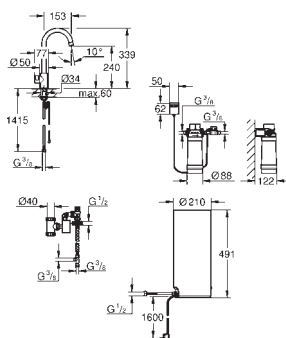

Codice	Colore	Prezzo €
30 080 001	cromo	1.810,00

GROHE Red Mono
Rubinetto a colonna e boiler taglia L
rubinetto erogatore monoforo
con Boiler GROHE Red per acqua bollente istantanea
GROHE ChildLock maniglia separata per erogazione di acqua bollente
dispositivo di sicurezza antiscottatura a 3 fasi contro l'attivazione
accidentale dell'acqua bollente
bocca tubolare isolata termicamente
angolo di rotazione 150°
collegamento per boiler Grohe Red
GROHE Red boiler taglia L
serbatoio per acqua calda e bollente
da 5,5 l
capacità totale 7 l
pressione: 1 - 7 bar
flessibili di collegamento e collegamento per l'acqua bollente
marchio CE
alimentazione 230 V 50 Hz
potenza 2100 W
consumo in stand-by 15 W
classe di efficienza energetica A
GROHE Red filtro con testata
per proteggere il boiler dal calcare
capacità media 600 l (con durezza acqua fino a 15° dKH)
o 1 anno di utilizzo
SCONTISTICA DIFFERENTE

30 085 001	cromo	1.665,00
30 085 DC1	super steel	1.974,00
30 085 DA1 ***	warm sunset	2.060,00
30 085 DL1 ***	brushed warm sunset	2.146,00
30 085 A01 ***	hard graphite	2.060,00
30 085 AL1 ***	brushed hard graphite	2.146,00