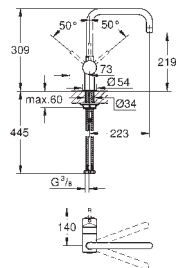

32 488 DA0 ***	warm sunset	355,00
32 488 DL0 ***	brushed warm sunset	380,00
32 488 A00 ***	hard graphite	355,00
32 488 AL0 ***	brushed hard graphite	380,00

Vento
Miscelatore monocomando per lavello
cartuccia a dischi ceramici da 46 mm con tecnologia GROHE SilkMove
dotato di serie di limitatore di portata regolabile
angolo di rotazione selezionabile tra: 0° / 150° / 360°, bocca girevole
disponibile limitatore di temperatura (da attivare) come accessorio 46 308