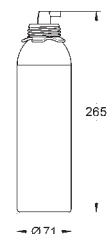

40 434 001

86,00

GROHE Blue

Cartuccia per pulizia

da utilizzare con l'adattatore per cartuccia di pulizia GROHE Blue 40 694 000
da ordinare separatamente

Questo prodotto è classificato come sostanza pericolosa. Maggiori informazioni
nella scheda di sicurezza. È possibile scaricare i dati di sicurezza su:

www.grohe.com/safety-data-sheets

SCONTISTICA DIFFERENTE/