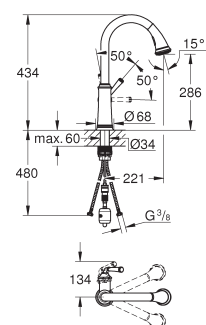

30 422 000
30 422 DC1

cromo
super steel

335,00
439,00

Gloucester

Miscelatore monocomando per livello

cartuccia a dischi ceramici da 35 mm con tecnologia GROHE SilkMove
con limitatore di temperatura integrato
con doccetta estraibile a 2 getti
mousseur con sistema anticalcare SpeedClean
ritorno automatico al mousseur
dotato di serie di limitatore di portata regolabile
bocca girevole
angolo di rotazione 360°
con valvola di ritegno incorporata