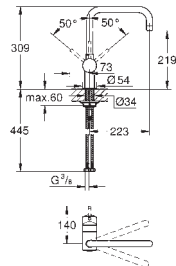

novità linea esclusiva canale cucina

30 429 000	cromo	239,00
30 429 DC0	super steel	313,00

Vento
Miscelatore monocomando per lavello
cartuccia a dischi ceramici da 46 mm con tecnologia GROHE SilkMove
dotato di serie di limitatore di portata regolabile
angolo di rotazione selezionabile tra: 0° / 150° / 360°, bocca girevole
disponibile limitatore di temperatura (da attivare) come accessorio 46 308