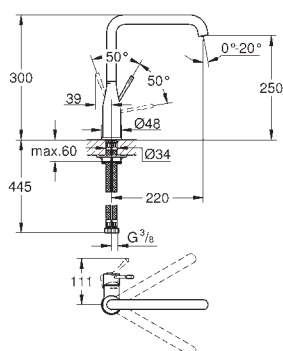

30 269 GL0 *** cool sunrise 466,00
30 269 GN0 *** brushed cool sunrise 498,00
30 269 DA0 *** warm sunset 466,00
30 269 DL0 *** brushed warm sunset 498,00
30 269 A00 *** hard graphite 466,00
30 269 AL0 *** brushed hard graphite 498,00