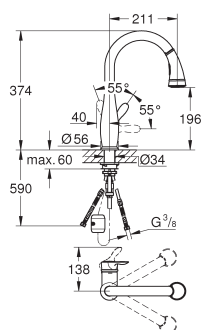

Codice

Colore

Prezzo €

30 215 001
30 215 DC1

cromo
super steel

419,00
544,00

Parkfield

Miscelatore monocomando per livello

cartuccia a dischi ceramici da 35 mm con tecnologia GROHE SilkMove
con limitatore di temperatura integrato
con doccetta estraibile a 2 getti
mousseur con sistema anticalcare SpeedClean
ritorno automatico al mousseur
dotato di serie di limitatore di portata regolabile
bocca girevole
angolo di rotazione 360°
con valvola di ritegno incorporata