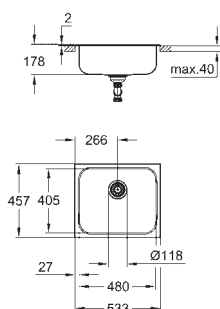

Codice

Colore

Prezzo €

31 719 SD0

acciaio inox

182,00

K200

Lavello in acciaio inox con gocciolatoio

modello: K200 60-S 53.3/45.8 1.0 rev

tipologia di installazione: incasso standard

materiale: acciaio inox AISI 304 (V2A)

sistema di assorbimento acustico GROHE Whisper

base: 600 mm

dimensioni: 533 x 458 mm

1 vasca: 482 x 406 mm

sistema di installazione GROHE QuickFix

foro incasso: 517 x 442 mm

piletta: Ø 3.5"

accessori in dotazione: piletta manuale, sifone, set di installazione (ganci e guarnizioni)