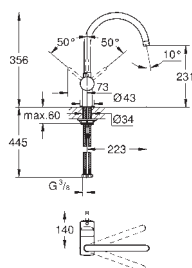

Minta

Miscelatore monocomando per livello

cartuccia a dischi ceramici da 46 mm con tecnologia GROHE SilkMove
limitatore di portata
con doccetta estraibile a 2 getti
mousseur con sistema anticalcare SpeedClean
ritorno automatico al mousseur
dotato di serie di limitatore di portata regolabile
bocca girevole
angolo di rotazione 360°
con valvola di ritegno incorporata

novità

linea esclusiva canale cucina

30 427 000	cromo	242,00
30 427 DC0	super steel	309,00

Vento

Miscelatore monocomando per livello

cartuccia a dischi ceramici da 46 mm con tecnologia GROHE SilkMove
dotato di serie di limitatore di portata regolabile
bocca girevole
angolo di rotazione selezionabile tra: 0° / 150° / 360°
disponibile limitatore di temperatura (da attivare) come accessorio 46 308