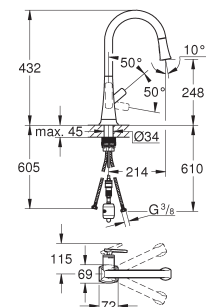

30 421 000
30 421 DC0

cromo
super steel

350,00
459,00

Carrè

Miscelatore monocomando per livello

cartuccia a dischi ceramici da 35 mm con tecnologia GROHE SilkMove
con limitatore di temperatura integrato
con doccetta estraibile a 2 getti
mousseur con sistema anticalcare SpeedClean
ritorno automatico al mousseur
dotato di serie di limitatore di portata regolabile
bocca girevole
angolo di rotazione 360°
con valvola di ritegno incorporata