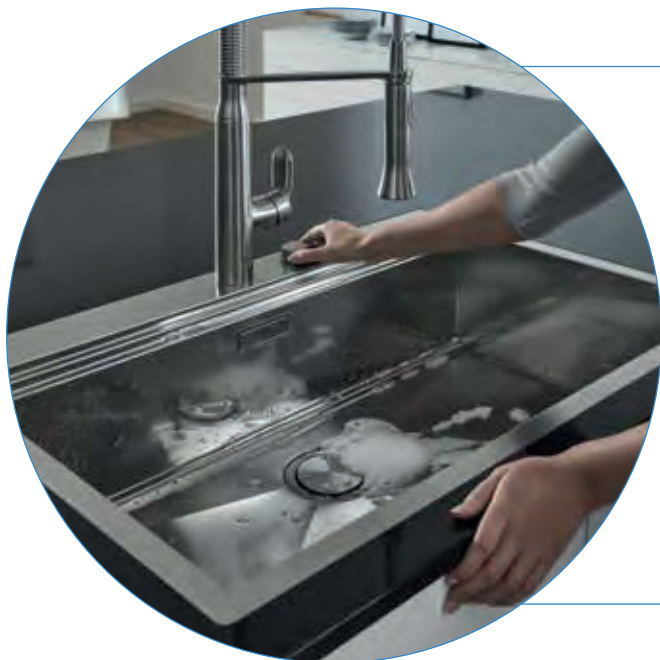

base: 1200 mm

dimensioni: da appoggio o filotop

1 vasca: 968 x 400 x 200 mm

sistema di installazione GROHE QuickFix

foro incasso (da appoggio): 1009 x 495 mm

scarico: d. 3,5"/90 mm piletta di scarico con azionamento automatico

accessori in dotazione: piletta automatica, piletta manuale, sifone,

set di installazione (ganci e guarnizioni)

* Disponibile dal 2° semestre 2020

Piletta automatica

I lavelli GROHE sono dotati di uno scarico da 3,5" e di un pratico cestello che rende più facile lo scolo dell'acqua evitando l'accumulo di residui di cibo.

Il tappo in acciaio inox disponibile su alcuni modelli dona allo scarico un aspetto elegante andando a nascondere tutti i residui raccolti nel cestello sottostante.

Comando remoto per piletta automatica