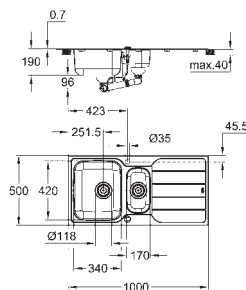

31 572 SD1 *

acciaio inox

332,00

K500

Lavello in acciaio inox con gocciolatoio

modello: K500 60-S 100/50 1.5 rev

tipologia di installazione: da appoggio o filotop

materiale: acciaio inox AISI 304 (V2A)

spessore acciaio: 0,7 mm

finitura: satinata

sistema di assorbimento acustico GROHE Whisper

base: 600 mm

dimensioni: 1000 x 500 mm

1 vasca: 340 x 420 x 185 mm

0.5 vasca: 170 x 320 x 125 mm

sistema di installazione GROHE QuickFix

reversibile

foro incasso (da appoggio): 982 x 482 mm

2 fori per miscelatore e comando remoto della piletta automatica

scarico: d. 3,5"/90 mm piletta di scarico con azionamento automatico

accessori in dotazione: piletta manuale, sifone, set di installazione

(ganci e guarnizioni)

* Disponibile dal 2° semestre 2020