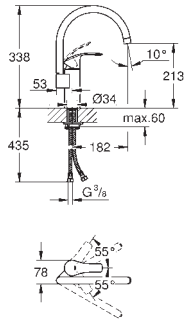

Codice Colore Prezzo €

33 202 002 cromo 153,00
33 202 DC2 super steel 180,00

Eurosmart
Miscelatore monocomando per lavello
bocca alta
cartuccia a dischi ceramici da 35 mm con tecnologia GROHE SilkMove
con limitatore di temperatura integrato
dotato di serie di limitatore di portata regolabile
bocca girevole
angolo di rotazione selezionabile tra: 0° / 150° / 360°