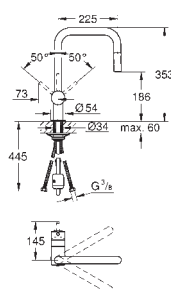

32 322 DA2 ***
32 322 DL2 ***
32 322 A02 ***
32 322 AL2 ***

warm sunset
brushed warm sunset
hard graphite
brushed hard graphite

443,00
474,00
443,00
474,00

Minta

Miscelatore monocomando per lavello

bocca „U“
cartuccia a dischi ceramici da 46 mm con tecnologia GROHE SilkMove
GROHE EasyDock per un ritorno morbido e guidato della doccetta nella sede
doccetta estraibile a due getti
mousseur con sistema anticalcare SpeedClean
dotato di serie di limitatore di portata regolabile
bocca girevole
angolo di rotazione 360°

***SPA colours (riferimento pagg. 8-9)

● BE ● GL ● DA ● A0
● EN ● GN ● DL ● AL

SU ORDINAZIONE