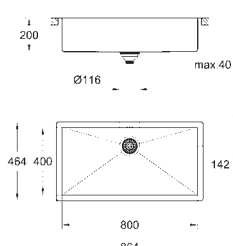

31 580 SD1 * acciaio inox 399,00

K700

Lavello in acciaio inox

modello: K700 90-S 66.4/46.4 1.0
tipologia di installazione: sottotop, da appoggio o filotop
materiale: acciaio inox AISI 304 (V2A)
spessore acciaio: 1 mm
finitura: satinata
sistema di assorbimento acustico GROHE Whisper
base: 900 mm
dimensioni: 864 x 464 mm
1 vasca: 800 x 400 x 200 mm
sistema di installazione GROHE QuickFix
foro incasso (sottotop): 802 x 402 mm (R11)
foro incasso (da appoggio): 849 x 449 mm
piletta: Ø 3.5"
accessori in dotazione: piletta manuale, sifone, set di installazione (ganci e guarnizioni)