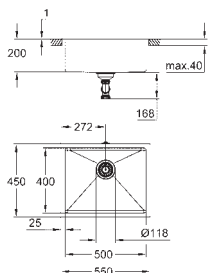

31 726 SD0 acciaio inox 342,00

K700

Lavello in acciaio inox

modello: K700 60-S 55/45 1.0
tipologia di installazione: sottotop, da appoggio o filotop
materiale: acciaio inox AISI 304 (V2A)
spessore acciaio: 1 mm
finitura: satinata
sistema di assorbimento acustico GROHE Whisper
base: 600 mm
dimensioni: 550 x 450 mm
1 vasca: 500 x 400 x 200 mm
sistema di installazione GROHE QuickFix
foro incasso (sottotop): 502 x 402 mm (R11)
foro incasso (da appoggio): 535 x 435 mm
piletta: Ø 3.5"
accessori in dotazione: piletta manuale, sifone, set di installazione (ganci e guarnizioni)

* Disponibile dal 2° semestre 2020