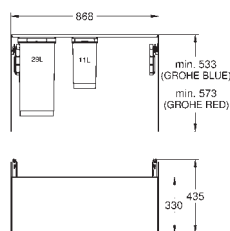

40 982 000

430,00

GROHE Blue

Sistema raccolta rifiuti 90 cm - 11 l / 29 l

per basi sottavello dotate di cassettoni

completamente estensibile

estrazione automatica

2 contenitori: 11 l + 29 l

larghezza mobile 90 cm

altezza di installazione 533 mm minimo, 573 mm massimo

compatibile con GROHE Blue Home, GROHE Blue Professional e GROHE Red

(boiler taglia M e L)

SCONTISTICA DIFFERENTE

novità