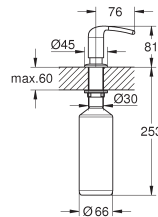

40 553 000	cromo	93,00
40 553 DC0	super steel	131,00

Zedra
Dispenser sapone
per sapone liquido
capacità 0,4 l.