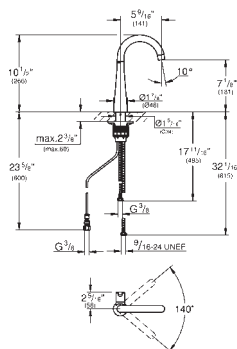

novità

30 026 002 **cromo** **298,00**
30 026 DC2 **super steel** **380,00**

Zedra
Miscelatore monocomando per lavello
manopola per acqua filtrata
vitone a dischi ceramici 1/2", 90°
bocca girevole
angolo di rotazione 140°
con raccordi flessibili
GROHE Quick Fix Plus, sistema di installazione semplice e ultra rapido - senza l'uso di attrezzi
GROHE Zero canale interno dedicato al passaggio dell'acqua piombo e nichel free
GROHE Blue filtro da 600 l., testata per filtro e contaltri non sono inclusi nella confezione e devono essere acquistati separatamente (40 438 001)