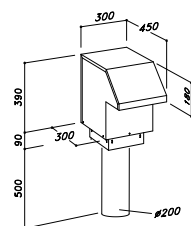

REMOTE CONTROL
(not included for Silt30 and SLT900)

I NOSTRI MODELLI / OUR MODELS

- SL /SIL: versione lusso / luxury version
- SL-TC /SIL-TC: elettronica touch control / touch control electronic
- SLTR: comando rotativo / rotative knob
- SL-P: aspirazione perimetrale / perimetrical suction
- SM: versione media / medium version
- S-DD/L: sirius downdraft con luce / sirius downdraft with light
- SLT SILT: telecomando / control unit

- DIMMER LIGHT / AMBIENT LIGHT
- TW: TUNABLE WHITE

**LE NOSTRE FINITURE
OUR FINISHING**

- ceramic: ceramica / ceramic
- inox: inox / stainless steel
- inox/glass: inox-vetro / stainless steel-glass
- verniciato / painted

**FILTRI CARBONE
/ CARBON FILTERS**

	Model	price/unit	High perf.	price/unit*
SL 31 90, SL 31 120 (2pz/pc), SLT 951 (2pz/pc), SLT 985, SL 970, SLT 971	KF2	€ 31,00	HP2	€ 87,00
MO207, MO208, MO404, MO405	KF3	€ 22,00	HP3	€ 62,00
SL 900(2pz/pc), SM 900(2pz/pc), SLT 900(2pz/pc), SL 906 52(2pz/pc), SILT 21, MO 406, SL 91 (2pz/pc), SL 93(2pz/pc), SL 111 (2pz/pc), SLTC114(2pz/pc), SL116(2pz/pc)	KF4	€ 16,00	HP4	€ 41,00
SL 89, SL90, SL 94, SLTC103, SLT 958	KF5	€ 31,00	HP5	€ 69,00
SL 909 85(2pz/pc), SL 909 1400(3pz/pc)	KF7	€ 31,00	HP7	€ 69,00
SL906 85(2pz/pc), SL913 52, SLTC919 85 (2pz/pc)	KF8	€ 31,00	HP8	€ 50,00
S-DDH1, S-DD2 90 (2pz/pc) SM923 70 (2pz/pc)	KF9	€ 31,00	HP89	€ 47,00
S-DD2 60 (2pz/pc)	KF10	€ 19,00	HP10	€ 38,00
SL 913 78 (KF11+KF17), SM924 52, SM 924 85 (KF11+KF4)	KF11	€ 31,00	HP11	€ 47,00
S-DD2 120 (2pz/pc)	KF12	€ 31,00	HP12	€ 56,00
SL 903-P, SL921	KF13	€ 31,00	HP13	€ 56,00
S-DD16 (2pz/pc), SM 905 52, SM 905 85 (2pz/pc), S-DDH5 (2pz/pc)	KF17	€ 31,00	HP17	€ 56,00
SL75 90 (2pz/pc)	KF18	€ 31,00	HP18	€ 50,00
SL 906 100	KF19	€ 31,00	HP19	€ 63,00
SL 107 (2pz/pc)	KF23	€ 47,00	HP23	€ 109,00
SLT 973, SLT 973 light	KF24	€ 47,00	HP24	€ 78,00
SL 92, SIL 24	KF28	€ 62,00	HP28	€ 124,00
SL75 60, SM923 85 (2pz/pc)	KF29	€ 31,00	HP29	€ 47,00
SLT 960 (2pz/pc), SLTC919 52	KF30	€ 45,00	HP30	€ 62,00
SILT35	KF31	€ 62,00	HP31	€ 180,00
SL110 (2pz/pc)(con griglia/with frame)	KF32	€ 39,00	HP32	€ 134,00
S-DD11 (2pz/pc)(con griglia/with frame)	KF33	€ 31,00	HP33	€ 56,00
SLTC97 90	KF35	€ 75,00	HP35	€ 124,00
SILT26, SILT27 (con griglia/with frame)	KF38 W	€ 100,00	HP38	€ 202,00
SLT105, SILT28, SILT30	KF39 W	€ 47,00	HP39	€ 78,00
SLT104, SLT106 (con griglia/with frame)	KF40 W	€ 47,00	HP40	€ 112,00
S-DD13 (con griglia/with frame)	KF44W	€ 93,00	HP44	€ 140,00
S-DD18 (2pz/pc)	KF48	€ 31,00	HP48	€ 47,00
SLT 972, SLT 974	KF50	€ 56,00	HP50	€ 78,00
SM923 52	KF52	€ 31,00		
S-DD20	KF54	€ 56,00	HP54	TBA
S-DDH6	KF55	€ 56,00	HP55	TBA
SLTC 97 60	KF56	€ 62,00	HP56	TBA
SLT976, SLT977, SLT978, SLT978 light	KF57	TBA	HP57	TBA

* I FILTRI HP DISPONIBILI IN SCATOLE DA 10 PEZZI / HP FILTERS ARE ONLY AVAILABLE IN 10 PIECES PACKAGE
KF = STANDARD CARBON FILTER; KFW = WASHABLE CARBON FILTER; HP = HIGH EFFICIENCY CARBON FILTER