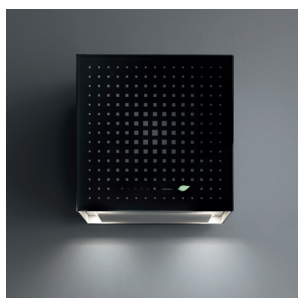

Rubik E.ion

8034122347042	CERI42.EOP6#ZZZN441F	Isola 42 cm, nero, 450 m³/h	2.099,00
8034122347035	CERI42.EOP6#ZZZF441F	Isola 42 cm, bianco, 450 m³/h	2.099,00
8034122347974	CERN42.EOP6#ZZZN441F	Parete 42 cm, nero, 450 m³/h	2.099,00
8034122347967	CERN42.EOP6#ZZZF441F	Parete 42 cm, bianco, 450 m³/h	2.099,00