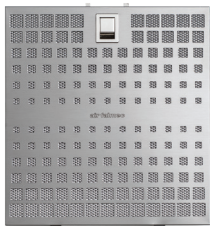

Air Falmec

8034122708836	101078700	Parete 278x301 mm	33,00
8034122708843	101078701	Isola 278x301 mm	33,00
8034122708850	101078702	Parete 285x301 mm	34,00
8034122708867	101078703	Isola 285x301 mm	34,00