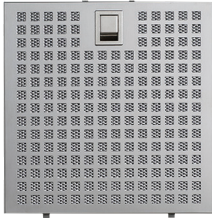

Modello	EAN	Codice	Descrizione	Prezzo €

Filtri Top

8034122703497	101080202	235x245 mm	26,00
8034122703367	101080126	278x301 mm	26,00
8034122703374	101080127	285x301 mm	26,00
8034122703183	KACL.841#I	Polar / Polar Light	74,00
8034122703268	101080095	Prestige - 338x216 mm	23,00
8034122703282	101080097	Rialto - 279x139 mm	20,00
8034122708256	101080094	Down Draft 90 - 254x216 mm	45,00
8034122708553	101080093	Down Draft 120 - 404x216 mm	61,00
8034122707327	KACL.844#I	Gruppo Incasso NRS 50	63,00
8034122707334	KACL.845#I	Gruppo Incasso NRS 70	47,00