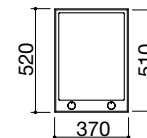

- acciaio inox AISI 316 di spessore elevato
- monoplastra acciaio inox AISI 304 spessore 6 mm
- termostato
- 2 zone cottura
- controllo elettronico temperatura da 0 °C a 250 °C
- spia accensione piastra e termostato
- potenza massima assorbita: 3 kW
- dotazioni: spina corrente con presa Schuko, ganci di fissaggio, guarnizione
- telo impermeabile di copertura
- tagliere Thalys 1TTH
- incasso: 34x49 cm