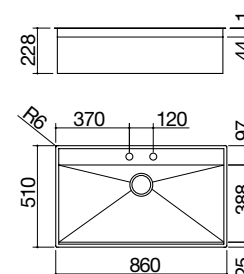

IBP FT ST

Accessori: 6 19 71

- acciaio inox AISI 316 di spessore elevato
- vasca raggio "0"
- dimensione vasca: 54x38,8x18,3 h
- vasca con abbassamento per posizionamento / scorrimento accessori
- dotazioni: pilettoni 3" 1/2, salterello, troppo-pieno B
- foro rubinetto: 2 fori di serie
- base inserimento vasca:
 - incasso e filo: 60
 - sottotop: 80
- incasso: 56x49 cm
filotop e sottotop: v. sito web

ACCIAIO INOX AISI 316 SATINATO

cod. 1LLB616

€ 934,00

IBP FT ST

Accessori: 6 19 67 71

- acciaio inox AISI 316 di spessore elevato
- vasca raggio "0"
- dimensione vasca: 83x38,8x18,3 h
- vasca con abbassamento per posizionamento / scorrimento accessori
- dotazioni: pilettoni 3" 1/2, salterello, troppo-pieno B
- foro rubinetto: 2 fori di serie
- base inserimento vasca:
 - incasso e filo: 90
 - sottotop: 100
- incasso: 85x49 cm
filotop e sottotop: v. sito web