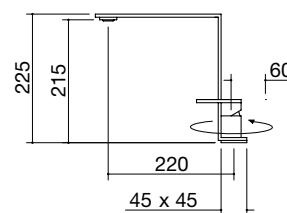

- acciaio inox AISI 316
- cartuccia: dischi ceramici
- rotazione canna: 360°
- base rubinetto: 45x45 mm
- foro rubinetto: Ø 35 mm