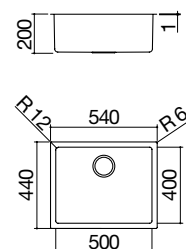

Vasca Quadra R."12" 316 da 50x40
incasso bordo piatto, filo e sottotop

Vasca Quadra R."12" 316 da 70x40
incasso bordo piatto, filo e sottotop

IBP FT ST

Accessori: 8 17 20 25 40 43
45 61 62 66 71 72

- acciaio inox AISI 316 di spessore elevato
- vasca raggio "12"
- dimensione vasca: 40x40x20 h
- dotazioni: pilettoni 3" 1/2, troppo-pieno B
- base inserimento vasca:
 - incasso e filo: 50
 - sottotop: 60
- incasso: 42x42 cm
+ intaglio per troppo-pieno
filotop e sottotop: v. sito web

ACCIAIO INOX AISI 316 SATINATO

cod. 1QR406

€ 629,00

IBP FT ST

Accessori: 8 17 20 25 40 43
45 61 62 66 71 72

- acciaio inox AISI 316 di spessore elevato
- vasca raggio "12"
- dimensione vasca: 50x40x20 h
- dotazioni: pilettoni 3" 1/2, troppo-pieno B
- base inserimento vasca:
 - incasso e filo: 60
 - sottotop: 80
- incasso: 52x42 cm
+ intaglio per troppo-pieno
filotop e sottotop: v. sito web

ACCIAIO INOX AISI 316 SATINATO

cod. 1QR506

€ 676,00

IBP FT ST

Accessori: 8 17 20 25 40 43
45 61 62 66 71 72

- acciaio inox AISI 316 di spessore elevato
- vasca raggio "12"
- dimensione vasca: 70x40x20 h
- dotazioni: pilettoni 3" 1/2, troppo-pieno B
- base inserimento vasca:
 - incasso e filo: 80
 - sottotop: 90
- incasso: 72x42 cm
+ intaglio per troppo-pieno
filotop e sottotop: v. sito web