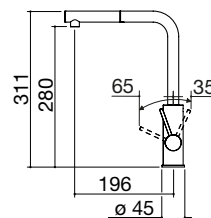

- acciaio inox AISI 316
- doccia estraibile
- cartuccia: dischi ceramici
- rotazione canna: 360°
- base rubinetto: Ø 45 mm