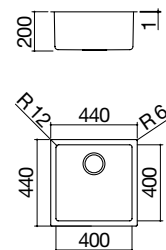

Vasca Quadra R."12" 316 da 50x40
incasso bordo piatto, filo e sottotop

Vasca Quadra R."12" 316 da 70x40
incasso bordo piatto, filo e sottotop

IBP FT ST

Accessori: 8 17 20 25 40 43
45 61 62 66 71 72

- acciaio inox AISI 316 di spessore elevato
- vasca raggio "12"
- dimensione vasca: 40x40x20 h
- dotazioni: pilettoni 3" 1/2, troppo-pieno B
- base inserimento vasca:
 - incasso e filo: 50
 - sottotop: 60
- incasso: 42x42 cm
+ intaglio per troppo-pieno
filotop e sottotop: v. sito web

ACCIAIO INOX AISI 316 SATINATO

cod. 1QR406

€ 629,00

IBP FT ST

Accessori: 8 17 20 25 40 43
45 61 62 66 71 72

- acciaio inox AISI 316 di spessore elevato
- vasca raggio "12"
- dimensione vasca: 50x40x20 h
- dotazioni: pilettoni 3" 1/2, troppo-pieno B
- base inserimento vasca:
 - incasso e filo: 60
 - sottotop: 80
- incasso: 52x42 cm
+ intaglio per troppo-pieno
filotop e sottotop: v. sito web