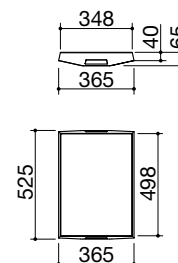

ACCIAIO INOX AISI 316 SATINATO

cod. 1PTFBQ

€ 1.112,00

Accessori: 73

- acciaio inox AISI 316 di spessore elevato
- duplice funzione: copercchio e vassoio da portata
- compatibile con tutti i piani cottura Thalys freestanding e incasso
- compatibile con il telo impermeabile di copertura