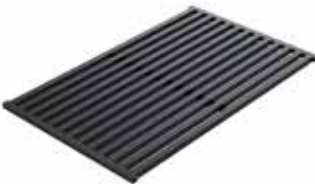

40 dimensione coprivasca 25x43 cod. 1CITN € 175,00

ACCESSORI LAVELLI E VASCHE

Tagliere in HPL nero

43 dimensione tagliere 26x43 cod. 1TOF26N € 98,00

Coprivasca in acciaio inox AISI 304 con scolapiatti in HPL nero

61 dimensione coprivasca 25x43 cod. 1CIFX € 279,00

Griglia d'appoggio in HPL nero

66 dimensione griglia 26,5x43 cod. 1GLN € 162,00

67 dimensione griglia 26,5x48 cod. 1GQN € 200,00

Griglia multiuso Roll-Up in acciaio inox