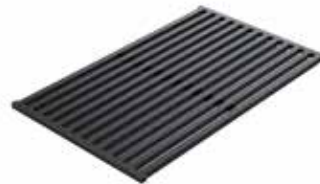

61 dimensione coprivasca 25x43 cod. 1CIFX € 279,00

Griglia d'appoggio in HPL nero

66 dimensione griglia 26,5x43 cod. 1GLN € 162,00

67 dimensione griglia 26,5x48 cod. 1GQN € 200,00

Griglia multiuso Roll-Up in acciaio inox

45 dimensione griglia 46x44 cod. 1GSPA € 62,00

Vassoio forato in acciaio inox AISI 304 con scolapiatti in HPL nero

62 dimensione vassoio 25x43x7 h cod. 1VSFX € 282,00

Griglia d'appoggio fondo vasca in HPL nero