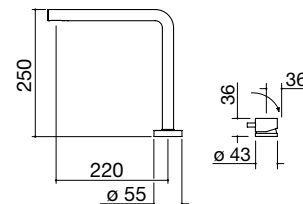

- acciaio inox AISI 316
- cartuccia: dischi ceramici
- rotazione canna: 360°
- base rubinetto: Ø 55 mm
- base comando: Ø 43 mm
- foro rubinetto: Ø 35 mm
- foro comando: Ø 35 mm