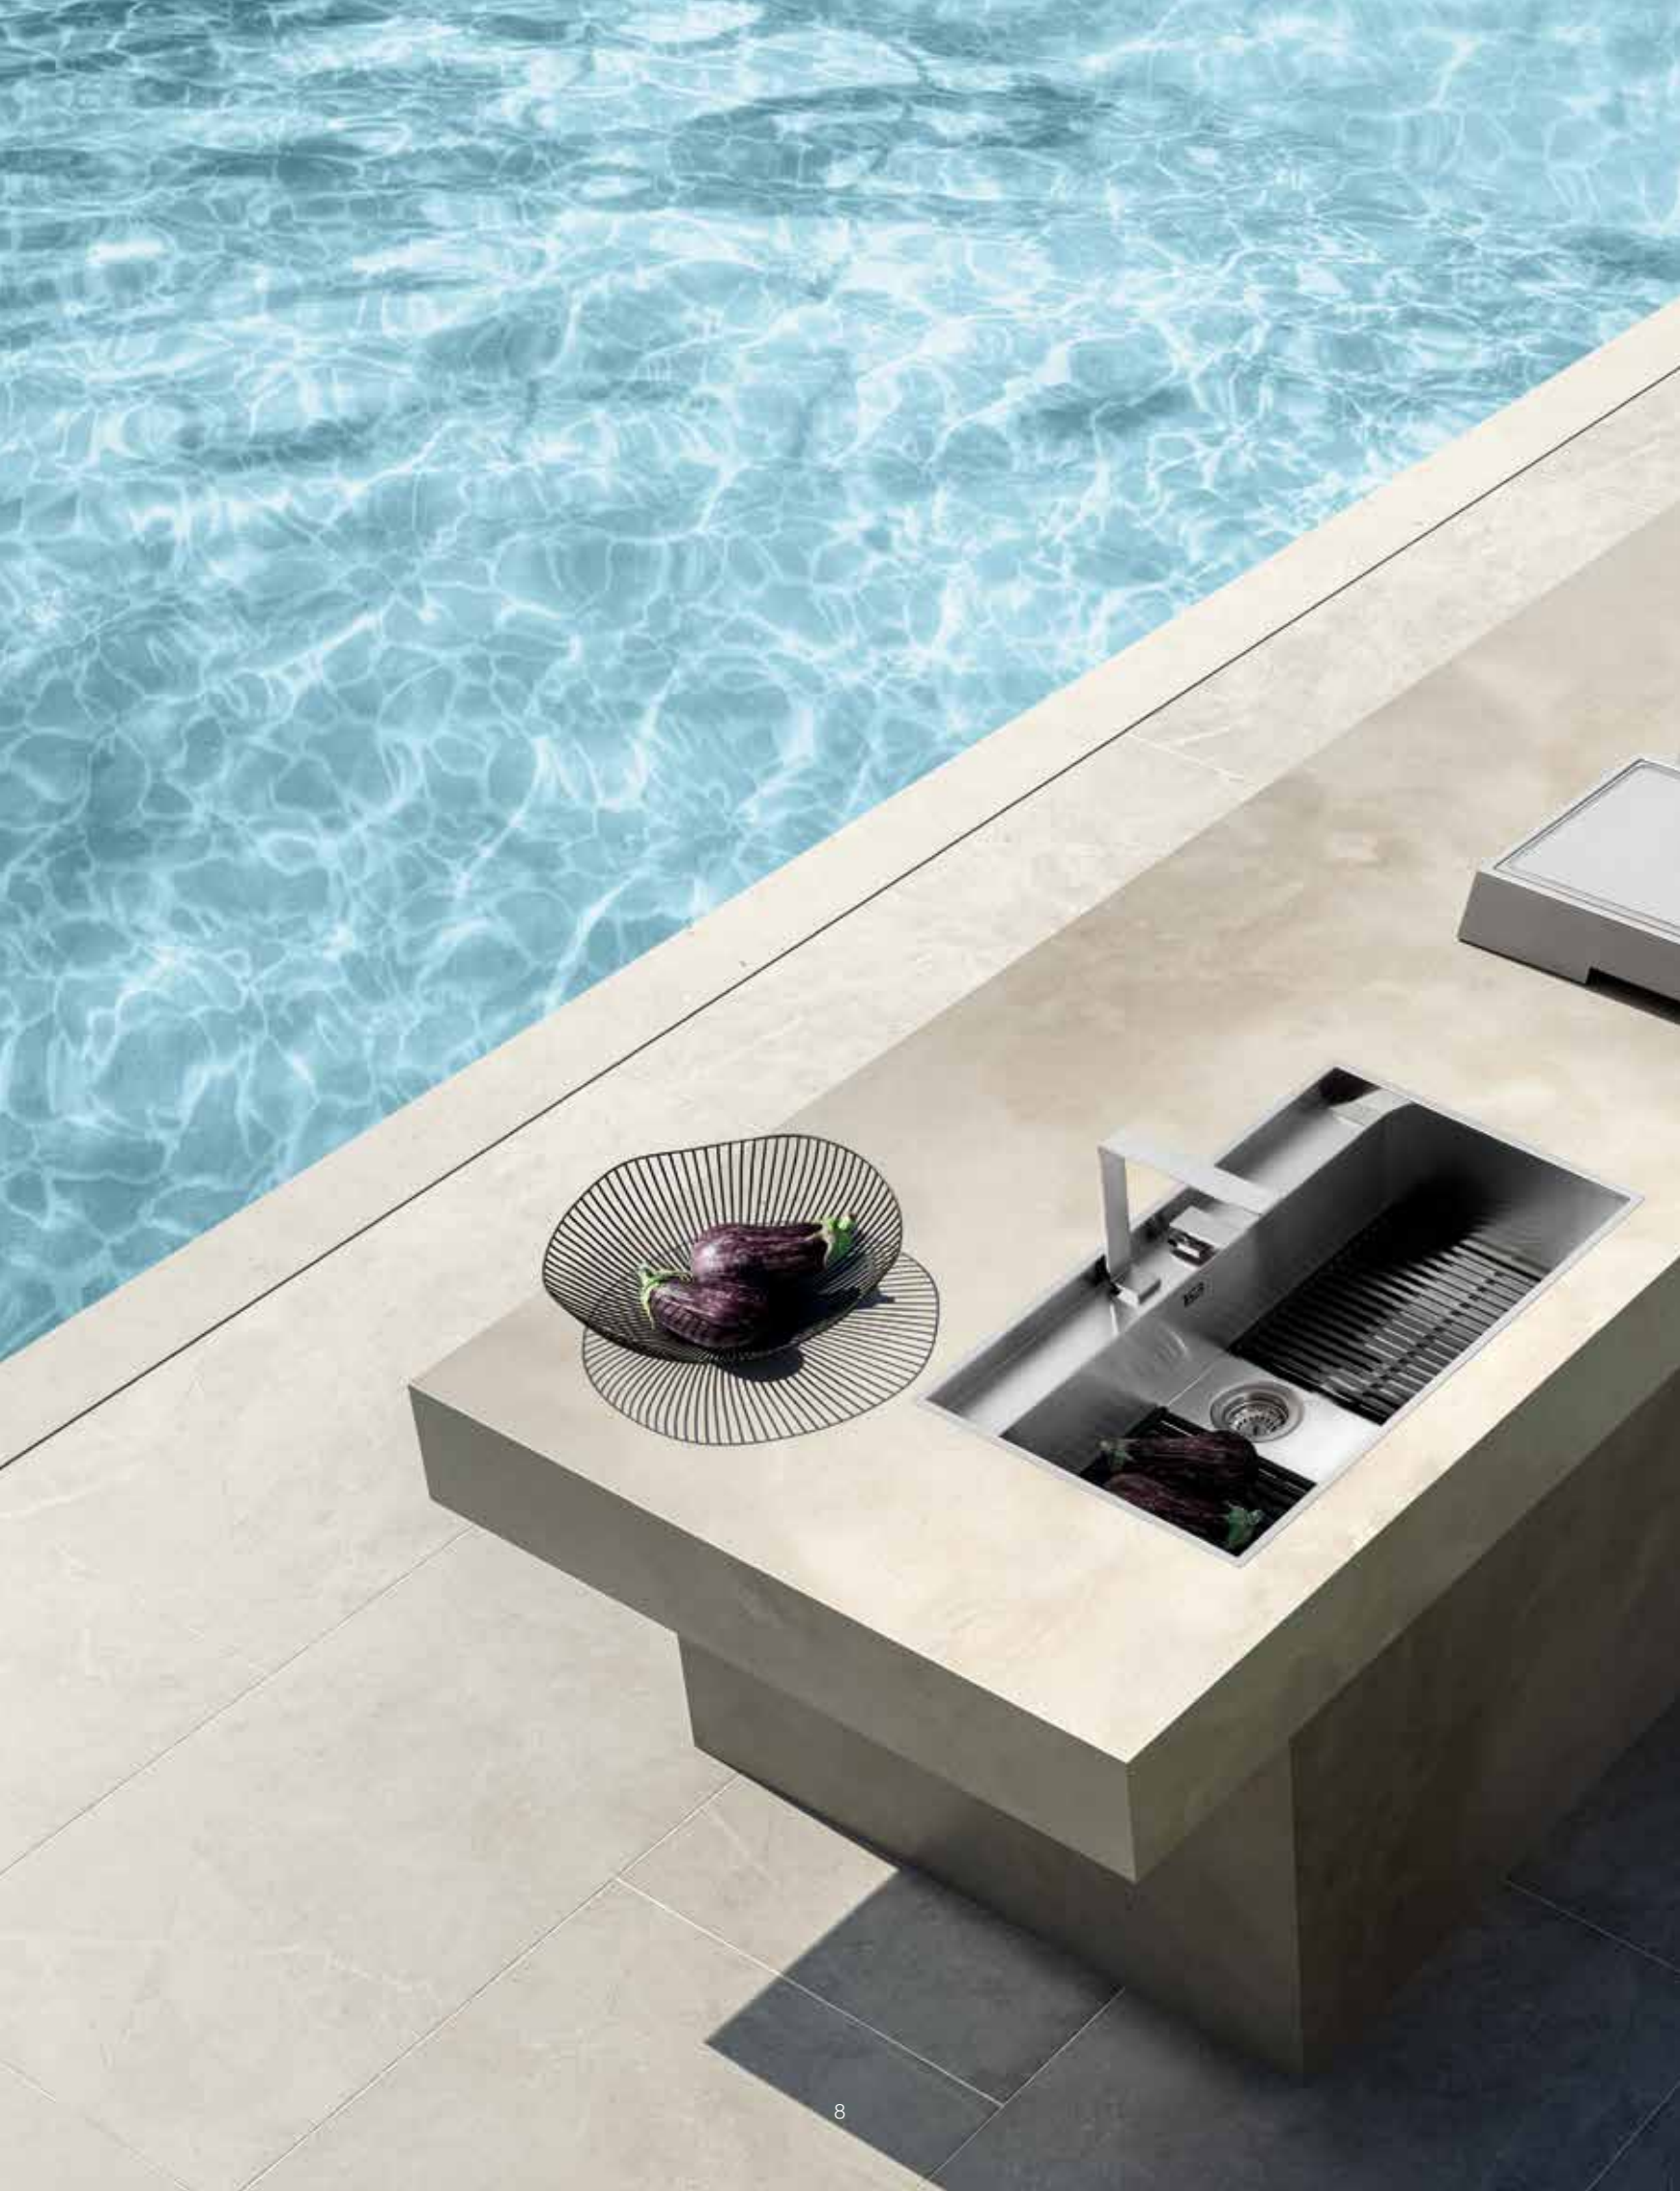

La materia, resistente e duttile, dell'acciaio inox AISI 316 si declina anche nelle forme del lavello Lab 316 con abbassamento installabile, a incasso o sottotop. A renderlo ancora più versatile e pratico, il nuovo accessorio griglia in HPL, che offre il vantaggio di poter essere posizionato all'interno del lavello: un utile appoggio sia per mondare le verdure che per proteggere il fondo vasca.