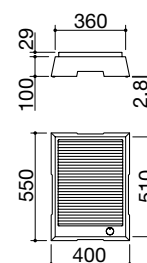

ACCIAIO INOX AISI 316 SATINATO

cod. 1PTFTK

€ 1.744,00

- acciaio inox AISI 316 di spessore elevato
- barbecue con resistenza elettrica
- griglia: ghisa
- pietra lavica per assorbimento liquidi di cottura
- vassoio removibile in acciaio inox AISI 304
- regolazione progressiva da 0 a 9
- spia accensione resistenza
- potenza massima assorbita: 2,4 kW
- dotazioni: spina corrente con presa Schuko
- telo impermeabile di copertura