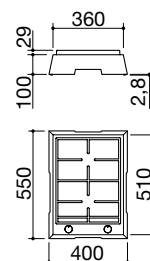

Potenze bruciatori:

- 1 semirapido: 1,75 kW
- 1 doppia corona Chef: 3,5 kW

ACCIAIO INOX AISI 316 SATINATO

cod. 1PTF2

€ 832,00

- acciaio inox AISI 316 di spessore elevato
- funzioni: limitatore di potenza, Booster, rilevamento selettivo pentole, regolazione progressiva da 0 a 9, mantenimento calore, preriscaldamento automatico, blocco elettronico funzioni per sicurezza bambini, spia calore residuo, spegnimento di sicurezza
- diametro pentola minimo: ø 110 mm
- livelli di potenza regolabili:
  1,6 – 2,0 – 2,4 – 2,8 – 3,2 – 3,7 kW
- potenza massima assorbita: 3,7 kW
- dotazioni: spina corrente con presa Schuko
- telo impermeabile di copertura
- tagliere Thalys 1TTH