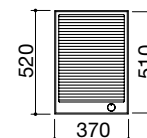

ACCIAIO INOX AISI 316 SATINATO

cod. 1PTITK

€ 1.672,00

- acciaio inox AISI 316 di spessore elevato
- barbecue con resistenza elettrica
- griglia: ghisa
- pietra lavica per assorbimento liquidi di cottura
- vassoio removibile in acciaio inox AISI 304
- regolazione progressiva da 0 a 9
- spia accensione resistenza
- potenza massima assorbita: 2,4 kW
- dotazioni: spina corrente con presa Schuko, ganci di fissaggio, guarnizione
- telo impermeabile di copertura
- incasso: 34x49 cm