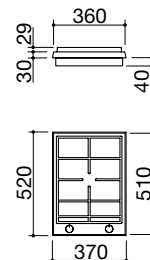

Accessori: 34 35

- acciaio inox AISI 316 di spessore elevato
- griglia e spartifiamma: ghisa
- bruciatore con doppio comando
- dotazioni: accensione elettronica con batteria, valvola di sicurezza, eco-fiamma, ganci di fissaggio, guarnizione
- predisposizione per alimentazione a GPL
- telo impermeabile di copertura
- incasso: 34x49 cm