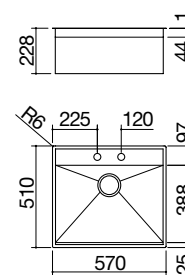

IBP FT ST

Accessori: 6 19 71

- acciaio inox AISI 316 di spessore elevato
- vasca raggio "0"
- dimensione vasca: 54x38,8x18,3 h
- vasca con abbassamento per posizionamento / scorrimento accessori
- dotazioni: pilettoni 3" 1/2, salterello, troppo-pieno B
- foro rubinetto: 2 fori di serie
- base inserimento vasca:
 - incasso e filo: 60
 - sottotop: 80
- incasso: 56x49 cm
filotop e sottotop: v. sito web

ACCIAIO INOX AISI 316 SATINATO

cod. 1LLB616

€ 934,00

IBP FT ST

Accessori: 6 19 67 71

- acciaio inox AISI 316 di spessore elevato
- vasca raggio "0"
- dimensione vasca: 83x38,8x18,3 h
- vasca con abbassamento per posizionamento / scorrimento accessori
- dotazioni: pilettoni 3" 1/2, salterello, troppo-pieno B
- foro rubinetto: 2 fori di serie
- base inserimento vasca:
 - incasso e filo: 90
 - sottotop: 100
- incasso: 85x49 cm
filotop e sottotop: v. sito web