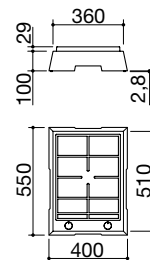

Potenze bruciatori:

- 1 doppia corona: 4,7 kW
(centrale 0,8 kW e corona 3,9 kW)

ACCIAIO INOX AISI 316 SATINATO

cod. 1PTF1

€ 804,00

- acciaio inox AISI 316 di spessore elevato
- griglia e spartifiamma: ghisa
- dotazioni: accensione elettronica con batteria, valvola di sicurezza, eco-fiamma
- predisposizione per alimentazione a GPL
- telo impermeabile di copertura