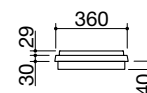

ACCIAIO INOX AISI 316 SATINATO

cod. 1PTITK

€ 1.672,00

- acciaio inox AISI 316 di spessore elevato
- barbecue con resistenza elettrica
- griglia: ghisa
- pietra lavica per assorbimento liquidi di cottura
- vassoio removibile in acciaio inox AISI 304
- regolazione progressiva da 0 a 9
- spia accensione resistenza
- potenza massima assorbita: 2,4 kW
- dotazioni: spina corrente con presa Schuko, ganci di fissaggio, guarnizione
- telo impermeabile di copertura
- incasso: 34x49 cm