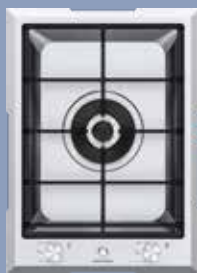

PIANI COTTURA THALAS FREESTANDING

Piano cottura Thalys freestanding da 40
doppia corona 4,7 kW