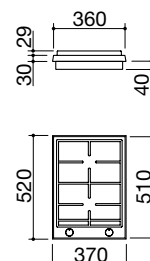

Potenze bruciatori:

- 1 doppia corona: 4,7 kW (centrale 0,8 kW e corona 3,9 kW)

ACCIAIO INOX AISI 316 SATINATO

cod. 1PT11

€ 760,00

- acciaio inox AISI 316 di spessore elevato
- griglia e spartifiamma: ghisa
- dotazioni: accensione elettronica con batteria, valvola di sicurezza, eco-fiamma, ganci di fissaggio, guarnizione
- predisposizione per alimentazione a GPL
- telo impermeabile di copertura
- incasso: 34x49 cm