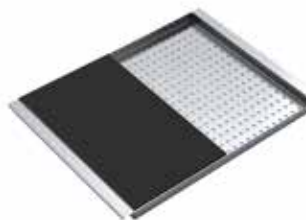

20 dimensione vassoio 25x43x7 h cod. 1VSOF € 172,00

Coprivasca in acciaio inox AISI 304 con tagliere in HPL nero