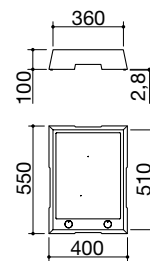

Potenze zone a induzione:

- 1 zona ø 200 mm: 2,3-3 kW (*)
 - 1 zona ø 160 mm: 1,4-2,1 kW (*)
- (*) in funzione Booster

ACCIAIO INOX AISI 316 SATINATO

cod. 1PTFID

€ 1.290,00

Accessori:

34
cod. 1BSIJ
€ 249,00