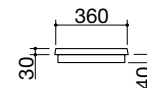

- acciaio inox AISI 316 di spessore elevato
- monoplastra acciaio inox AISI 304 spessore 6 mm
- termostato
- 2 zone cottura
- controllo elettronico temperatura da 0 °C a 250 °C
- spia accensione piastra e termostato
- potenza massima assorbita: 3 kW
- dotazioni: spina corrente con presa Schuko, ganci di fissaggio, guarnizione
- telo impermeabile di copertura
- tagliere Thalys 1TTH
- incasso: 34x49 cm