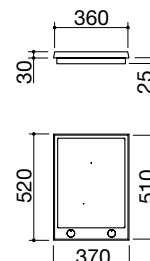

Potenze zone a induzione:

- 1 zona ø 200 mm: 2,3-3 kW (*)
 - 1 zona ø 160 mm: 1,4-2,1 kW (*)
- (*) in funzione Booster

ACCIAIO INOX AISI 316 SATINATO

cod. 1PT1D

€ 1.220,00

Accessori:

34
cod. 1BSIJ
€ 249,00

35
cod. 1RWJ
€ 30,00