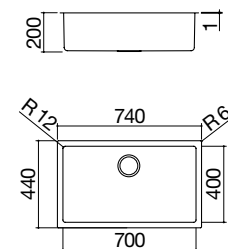

Vasca Quadra R."12" 316 da 50x40
incasso bordo piatto, filo e sottotop

Vasca Quadra R."12" 316 da 70x40
incasso bordo piatto, filo e sottotop

IBP FT ST

Accessori: 8 17 20 25 40 43
45 61 62 66 71 72

- acciaio inox AISI 316 di spessore elevato
- vasca raggio "12"
- dimensione vasca: 40x40x20 h
- dotazioni: pilettoni 3" 1/2, troppo-pieno B
- base inserimento vasca:
 - incasso e filo: 50
 - sottotop: 60
- incasso: 42x42 cm
+ intaglio per troppo-pieno
filotop e sottotop: v. sito web

ACCIAIO INOX AISI 316 SATINATO

cod. 1QR406

€ 629,00

IBP FT ST

Accessori: 8 17 20 25 40 43
45 61 62 66 71 72

- acciaio inox AISI 316 di spessore elevato
- vasca raggio "12"
- dimensione vasca: 50x40x20 h
- dotazioni: pilettoni 3" 1/2, troppo-pieno B
- base inserimento vasca:
 - incasso e filo: 60
 - sottotop: 80
- incasso: 52x42 cm
+ intaglio per troppo-pieno
filotop e sottotop: v. sito web

ACCIAIO INOX AISI 316 SATINATO

cod. 1QR506

€ 676,00

IBP FT ST

Accessori: 8 17 20 25 40 43
45 61 62 66 71 72

- acciaio inox AISI 316 di spessore elevato
- vasca raggio "12"
- dimensione vasca: 70x40x20 h
- dotazioni: pilettoni 3" 1/2, troppo-pieno B
- base inserimento vasca:
 - incasso e filo: 80
 - sottotop: 90
- incasso: 72x42 cm
+ intaglio per troppo-pieno
filotop e sottotop: v. sito web