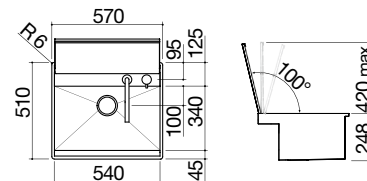

IBP FT ST

Accessori: 6 19 71

- acciaio inox AISI 316 di spessore elevato
- vasca raggio "0"
- dimensione vasca: 54x38,8x18,3 h
- vasca con abbassamento per posizionamento / scorrimento accessori
- dotazioni: pilettoni 3" 1/2, salterello, troppo-pieno B
- foro rubinetto: 2 fori di serie
- base inserimento vasca:
 - incasso e filo: 60
 - sottotop: 80
- incasso: 56x49 cm
filotop e sottotop: v. sito web

ACCIAIO INOX AISI 316 SATINATO

cod. 1LLB616

€ 934,00

IBP FT ST

Accessori: 6 19 67 71

- acciaio inox AISI 316 di spessore elevato
- vasca raggio "0"
- dimensione vasca: 83x38,8x18,3 h
- vasca con abbassamento per posizionamento / scorrimento accessori
- dotazioni: pilettoni 3" 1/2, salterello, troppo-pieno B
- foro rubinetto: 2 fori di serie
- base inserimento vasca:
 - incasso e filo: 90
 - sottotop: 100
- incasso: 85x49 cm
filotop e sottotop: v. sito web

IBP FT

Accessori: 71

- acciaio inox AISI 316 di spessore elevato
- vasca raggio "0"
- dimensione vasca: 54x34x18,3 h
- coperchio in acciaio inox AISI 316 bilanciato removibile con apertura manuale
- dotazioni: pilettoni 3" 1/2, troppo-pieno B, rubinetto miscelatore Thalys abbattibile con comando remoto 1RUBTH
- foro rubinetto: 2 fori di serie
- base inserimento vasca: 60
- incasso: 56x49 cm
- filotop: v. sito web