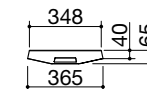

ACCIAIO INOX AISI 316 SATINATO

cod. 1PTIBQ

€ 1.040,00

Accessori: 73

- acciaio inox AISI 316 di spessore elevato
- duplice funzione: copercchio e vassoio da portata
- compatibile con tutti i piani cottura Thalys freestanding e incasso
- compatibile con il telo impermeabile di copertura