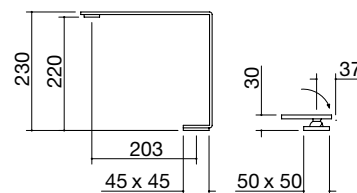

ACCIAIO INOX AISI 316 SATINATO

cod. 1RUBTH

€ 785,00

Rubinetti miscelatore Mood Top con comando remoto

- acciaio inox AISI 316
- cartuccia: dischi ceramici
- rotazione canna: 360°
- base rubinetto: 45x45 mm
- base comando: 50x50 mm
- foro rubinetto: Ø 35 mm
- foro comando: Ø 35 mm