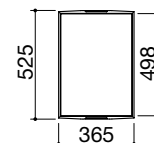

ACCIAIO INOX AISI 316 SATINATO

cod. 1PTIBQ

€ 1.040,00

Accessori: 73

- acciaio inox AISI 316 di spessore elevato
- duplice funzione: copercchio e vassoio da portata
- compatibile con tutti i piani cottura Thalys freestanding e incasso
- compatibile con il telo impermeabile di copertura