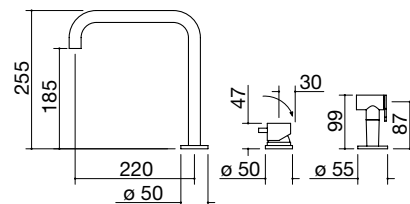

- acciaio inox AISI 316
- cartuccia: dischi ceramici
- rotazione canna: 360°
- base rubinetto: Ø 50 mm
- base comando: Ø 50 mm
- base doccino: Ø 55 mm
- foro rubinetto: Ø 35 mm
- foro comando: Ø 35 mm
- foro doccino: Ø 35 mm