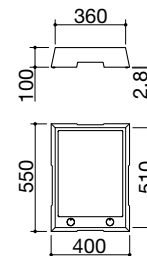

- acciaio inox AISI 316 di spessore elevato
- monopiastre acciaio inox AISI 304 spessore 6 mm
- termostato
- 2 zone cottura
- controllo elettronico temperatura da 0 °C a 250 °C
- spia accensione piastra e termostato
- potenza massima assorbita: 3 kW
- dotazioni: spina corrente con presa Schuko
- telo impermeabile di copertura
- tagliere Thalys 1TTH