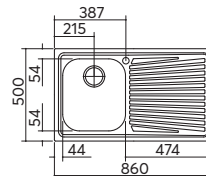

scarico: 3¹/₂
dotazioni: guarnizioni, ganci di fissaggio,
foro troppo-pieno, pilettone e tappo cestello
misura vasca: 1 da 34x39x18 h
caratteristiche: bordo ribassato
base inserimento vasca: 45
foro per top: 41,5x48

incasso inox
86x50
1 vasca + gocciolatoio con rubinetto Ring

ACCESSORI:
1 2 5 6 11

scarico: 3"½
dotazioni: rubinetto miscelatore cromato Ring 1RUBRG, guarnizioni, ganci di fissaggio, foro troppo-pieno, piletton e tappo cestello
misura vasca: 1 da 34x39x21 h
base inserimento vasca: 45
foro per top: 84x48