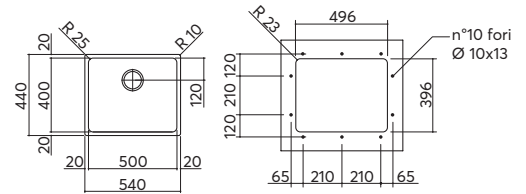

VASCHE R.25

incasso e sottotop inox
40x40
1 vasca

ACCESSORI:
3 4 7 8 9
10 12 13

scarico: 3"½
dotazioni: ganci di fissaggio, foro troppo-pieno, piletton e tappo cestello
misura vasca: 1 da 40x40x20 h
base inserimento vasca:
 - **incasso:** 50
 - **sottotop:** 60
foro per top:
 - **incasso:** 42x42 + intaglio per troppo-pieno
 - **sottotop:** 39,6x39,6 r. 2,3

inox 1W40 € 272,00

incasso e sottotop inox
50x40
1 vasca

ACCESSORI:
3 4 7 8 9
10 12 13

scarico: 3"½
dotazioni: ganci di fissaggio, foro troppo-pieno, piletton e tappo cestello
misura vasca: 1 da 50x40x20 h
base inserimento vasca:
 - **incasso:** 60
 - **sottotop:** 80
foro per top:
 - **incasso:** 52x42 + intaglio per troppo-pieno
 - **sottotop:** 49,6x39,6 r. 2,3