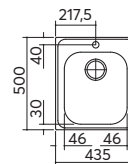

pag. 51

sottotop

pag. 52

sottotop

Tante misure diverse, per
inserirsi in ogni situazione,
con un gocciolatoio dal
design originale.

LAVELLI LIFE

incasso inox
43,5x50
1 vasca

ACCESSORI:
1 2 5 6 11

scarico: 3¹/₂
dotazioni: guarnizioni, ganci di fissaggio,
foro troppo-pieno, pilettone e tappo cestello
misura vasca: 1 da 34x39x18 h
caratteristiche: bordo ribassato
base inserimento vasca: 45
foro per top: 41,5x48