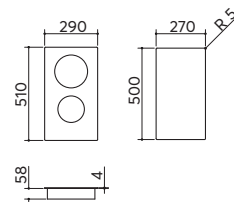

incasso da 30
2 zone Touch Control

comandi: Touch Control
funzioni: programmatore di fine cottura 1-99', rilevamento piccoli utensili, rilevamento automatico pentole
dispositivi di sicurezza: blocco sicurezza bambini, spia calore residuo, allarme traboccamento, spegnimento di sicurezza
potenza massima assorbibile: 3,5 kW
foro per top: 27x50 r. 5
potenze zone induzione:

- 1 zona Ø 140 mm: 1,5 kW
- 1 zona Ø 180 mm: 2 kW