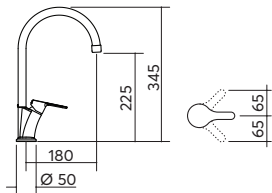

tipologia cartuccia: dischi ceramici
rotazione canna: 360°
foro rubinetto: Ø 35 mm

cromato 1RUBLF € 117,00

Rubinetto miscelatore Ring

tipologia cartuccia: dischi ceramici
rotazione canna: 360°
foro rubinetto: Ø 35 mm