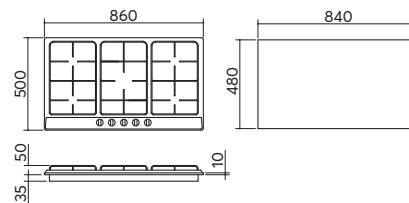

inox

1PVP95

€ 579,00

DOPPIA CORONA

Bruciatore con due fiamme per cuocere più uniformemente e rapidamente.

GRIGLIE IN GHISA

Particolarmente solide, trasmettono e mantengono meglio il calore. Dotate di gommini antigraffio.

ACCESSORI

14

Tubo flessibile europeo per combustibili gassosi

1TFL

€ 75,00

15

Riduzione in ghisa per wok

1RWJ

€ 34,00