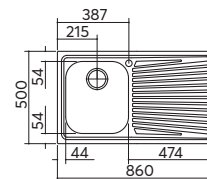

LAVELLI VEGA

incasso inox
58,5x50
1 vasca e mezza

ACCESSORI:
1 2 5 6 11

scarico: 3"½
dotazioni: guarnizioni, ganci di fissaggio, foro troppo-pieno, pilettone e tappo cestello
misura vasche: 1 da 34x39x21 h + 1 da 15x30x16,5 h
base inserimento vasche: 60
foro per top: 56x48

inox 1160K € 343,00

incasso inox
79x50
1 vasca + gocciolatoio

ACCESSORI:
1 2 5 6 11

scarico: 3"½
dotazioni: guarnizioni, ganci di fissaggio, foro troppo-pieno, pilettone e tappo cestello
misura vasca: 1 da 34x39x21 h
base inserimento vasca: 45
foro per top: 77x48

gocc. dx - inox 1180/1.91DK € 241,00
 gocc. sx - inox 1180/1.91SK € 241,00

incasso inox
79x50
2 vasche

ACCESSORI:
1 2 5 6 11

scarico: 3"½
dotazioni: guarnizioni, ganci di fissaggio, foro troppo-pieno, pilettone e tappo cestello
misura vasche: 2 da 34x39x21 h
base inserimento vasche: 80
foro per top: 77x48

inox 1180/2.91K € 285,00

incasso inox
86x50
1 vasca + gocciolatoio

ACCESSORI:
1 2 5 6 11

scarico: 3"½
dotazioni: guarnizioni, ganci di fissaggio,
 foro troppo-pieno, pilettoni
 e tappo cestello
misura vasca: 1 da 34x39x21 h
base inserimento vasca: 45
foro per top: 84x48