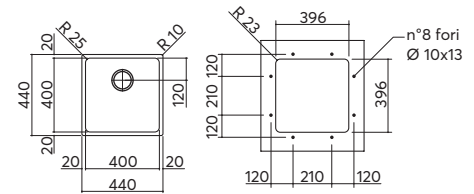

VASCHE R.25

incasso e sottotop inox
40x40
1 vasca

ACCESSORI:
3 4 7 8 9
10 12 13

scarico: 3"½
dotazioni: ganci di fissaggio, foro troppo-pieno, piletton e tappo cestello
misura vasca: 1 da 40x40x20 h
base inserimento vasca:
 - **incasso:** 50
 - **sottotop:** 60
foro per top:
 - **incasso:** 42x42 + intaglio per troppo-pieno
 - **sottotop:** 39,6x39,6 r. 2,3