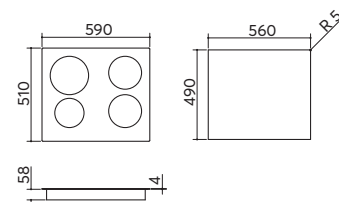

incasso da 60
4 zone Touch Control

comandi: Touch Control
funzioni: programmatore di fine cottura 1-99', rilevamento piccoli utensili, rilevamento automatico pentole, limitatore di potenza
dispositivi di sicurezza: blocco sicurezza bambini, spia calore residuo, allarme traboccamento, spegnimento di sicurezza
livelli di potenza regolabili: 2,5-3,5-4,5-5,5 a 7,2 kW
potenza massima assorbibile: 7,2 kW
foro per top: 56x49 r. 5
potenze zone induzione:

- 1 zona Ø 160 mm: 1,3 kW
- 2 zone Ø 180 mm: 1,8 kW
- 1 zona Ø 210 mm: 2,3 kW