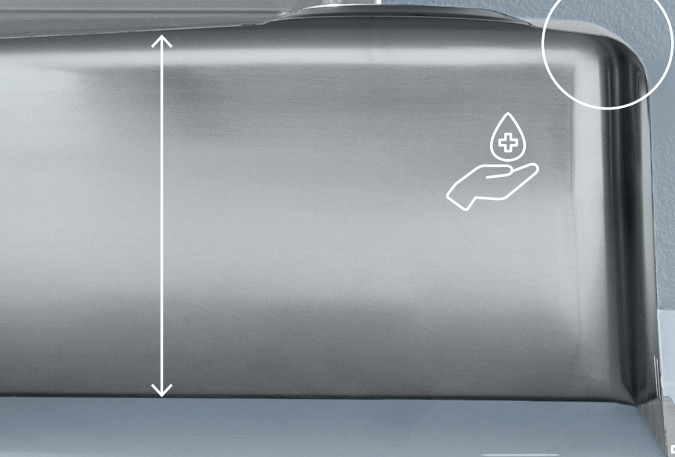

Estetica e durata sono gli
imperativi assoluti: in tutti i
prodotti, in ogni dettaglio.

PERCHÉ SCEGLIERE JOLLYNOX

Jollynox utilizza acciaio inox di ottima qualità e con uno spessore costante, per garantire la massima resistenza. I prodotti sono lavorati con la massima cura, in modo da ottenere un risultato finale di alta qualità estetica, capace di dare soddisfazioni che continuano a lungo nel tempo: anche la durata è un fattore di ecosostenibilità.