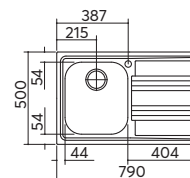

scarico: 3¹/₂
dotazioni: guarnizioni, ganci di fissaggio,
foro troppo-pieno, pilettone e tappo cestello
misura vasca: 1 da 34x39x18 h
caratteristiche: bordo ribassato
base inserimento vasca: 45
foro per top: 41,5x48

inox 1LLF453K € 202,00

incasso inox
79x50
1 vasca + gocciolatoio

ACCESSORI:
1 2 5 6 11

scarico: 3¹/₂
dotazioni: guarnizioni, ganci di fissaggio,
foro troppo-pieno, pilettone e tappo cestello
misura vasca: 1 da 34x39x18 h
caratteristiche: bordo ribassato
base inserimento vasca: 45
foro per top: 77x48

gocc. dx - inox 1LLF80/1D3K € 204,00

gocc. sx - inox 1LLF80/1S3K € 204,00

incasso inox
79x50
2 vasche

ACCESSORI:
1 2 5 6 11

scarico: 3¹/₂
dotazioni: guarnizioni, ganci di fissaggio,
foro troppo-pieno, pilettone e tappo cestello
misura vasche: 2 da 34x39x18 h
caratteristiche: bordo ribassato
base inserimento vasche: 80
foro per top: 77x48