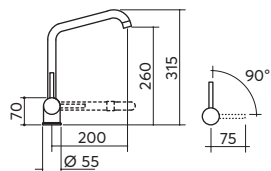

cromato 1RUBRG € 112,00

Rubinetto miscelatore Quadro

tipologia cartuccia: dischi ceramici
rotazione canna: 360°
foro rubinetto: Ø 35 mm

cromato 1RUBMQD € 143,00

Rubinetto miscelatore Sottofinestra

dotazioni: canna orientabile,
 altezza tutto chiuso 7 cm
tipologia cartuccia: dischi ceramici
rotazione canna: 360°
foro rubinetto: Ø 35 mm