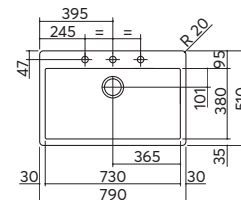

incasso J-Granito
79x51
1 vasca con rubinetto Joy

ACCESSORI:
7

scarico: 3"½
dotazioni: rubinetto miscelatore nero Joy con doccia estraibile 1RUBJN, ganci di fissaggio, foro troppo-pieno, piletton e tappo cestello
misura vasca: 1 da 73x38x20 h
foro rubinetto: predisposizione per tre fori
base inserimento vasca: 80
foro per top: 77x48