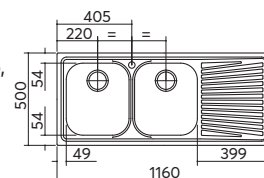

incasso inox
116x50
2 vasche + gocciolatoio con rubinetto Ring

ACCESSORI:
1 2 5 6 11

scarico: 3"½
dotazioni: rubinetto miscelatore cromato Ring 1RUBRG, guarnizioni, ganci di fissaggio, foro troppo-pieno, piletton e tappo cestello
misura vasche: 2 da 34x39x21 h
base inserimento vasche: 80
foro per top: 114x48

gocc. dx - inox	1LVGC12D	€ 383,00
gocc. sx - inox	1LVGC12S	€ 383,00