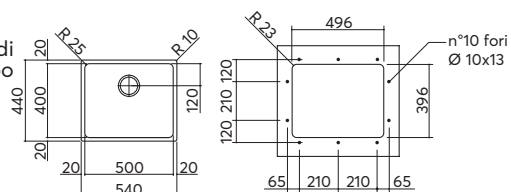

incasso e sottotop inox
50x40
1 vasca con rubinetto Vega

ACCESSORI:
3 4 7 8 9
10 12 13

scarico: 3"½
dotazioni: rubinetto miscelatore cromato Vega con doccia estraibile 1RUBMVG, ganci di fissaggio, foro troppo-pieno, piletton e tappo cestello
misura vasca: 1 da 50x40x20 h
base inserimento vasca:
- **incasso:** 60
- **sottotop:** 80
foro per top:
- **incasso:** 52x42 + intaglio per troppo-pieno
- **sottotop:** 49,6x39,6 r. 2,3

inox 1W50C € 479,00