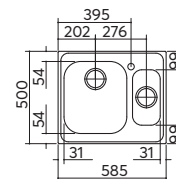

scarico: 3¹/₂
dotazioni: guarnizioni, ganci di fissaggio,
foro troppo-pieno, pilettone e tappo cestello
misura vasca: 1 da 34x39x18 h
caratteristiche: bordo ribassato
base inserimento vasca: 45
foro per top: 41,5x48

LAVELLI VEGA

incasso inox
58,5x50
1 vasca e mezza

ACCESSORI:
1 2 5 6 11

scarico: 3"½
dotazioni: guarnizioni, ganci di fissaggio, foro troppo-pieno, pilettone e tappo cestello
misura vasche: 1 da 34x39x21 h + 1 da 15x30x16,5 h
base inserimento vasche: 60
foro per top: 56x48

inox 1160K € 343,00

incasso inox
79x50
1 vasca + gocciolatoio

ACCESSORI:
1 2 5 6 11

scarico: 3"½
dotazioni: guarnizioni, ganci di fissaggio, foro troppo-pieno, pilettone e tappo cestello
misura vasca: 1 da 34x39x21 h
base inserimento vasca: 45
foro per top: 77x48