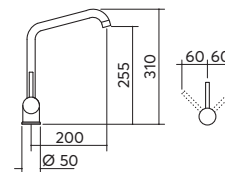

cromato 1RUBMQD € 143,00