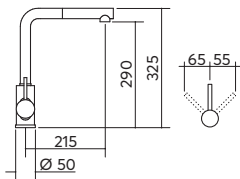

Rubinetto
miscelatore
1RUBM

Rubinetto miscelatore Vega

dotazioni: doccia estraibile
tipologia cartuccia: dischi ceramici
rotazione canna: 360°
foro rubinetto: Ø 35 mm

cromato 1RUBMVG € 230,00

Rubinetto miscelatore Life