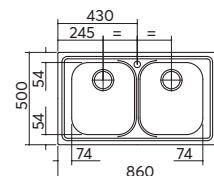

incasso inox
86x50
2 vasche con rubinetto Life

ACCESSORI:
1 2 5 6 11

scarico: 3"½
dotazioni: rubinetto miscelatore cromato Life 1RUBLF, guarnizioni, ganci di fissaggio, foro troppo-pieno, pilettone e tappo cestello
misura vasche: 2 da 34x39x18 h
caratteristiche: bordo ribassato
base inserimento vasche: 90
foro per top: 84x48

inox	1LLFC92	€ 340,00