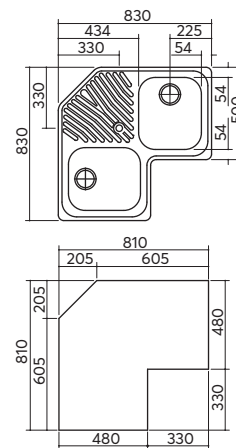

incasso inox
83x83
2 vasche ad angolo + gocciolatoio

ACCESSORI:
1 2 5 6 11

scarico: 3"½
dotazioni: guarnizioni, ganci di fissaggio, foro troppo-pieno, pilettone e tappo cestello
misura vasche: 2 da 34x39x21 h
base inserimento vasche: 90x90