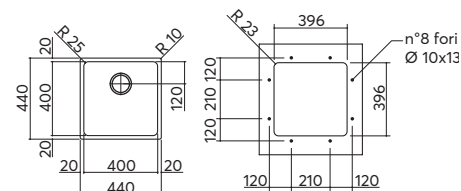

Le vasche sono dotate di sifone 1 via con attacco lavastoviglie e imballo cartone.

incasso e sottotop inox
40x40
1 vasca con rubinetto Vega

ACCESSORI:
3 4 7 8 9
10 12 13

scarico: 3"½
dotazioni: rubinetto miscelatore cromato Vega con doccia estraibile 1RUBMVG, ganci di fissaggio, foro troppo-pieno, piletton e tappo cestello
misura vasca: 1 da 40x40x20 h
base inserimento vasca:
 - **incasso:** 50
 - **sottotop:** 60
foro per top:
 - **incasso:** 42x42 + intaglio per troppo-pieno
 - **sottotop:** 39,6x39,6 r. 2,3