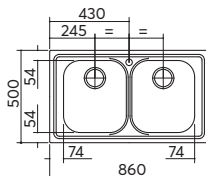

scarico: 3¹/₂
dotazioni: guarnizioni, ganci di fissaggio,
foro troppo-pieno, pilettone e tappo cestello
misura vasca: 1 da 34x39x18 h
caratteristiche: bordo ribassato
base inserimento vasca: 45
foro per top: 41,5x48

incasso inox
86x50
1 vasca + gocciolatoio con rubinetto Ring

ACCESSORI:
1 2 5 6 11

scarico: 3"½
dotazioni: rubinetto miscelatore cromato Ring 1RUBRG, guarnizioni, ganci di fissaggio, foro troppo-pieno, piletton e tappo cestello
misura vasca: 1 da 34x39x21 h
base inserimento vasca: 45
foro per top: 84x48

gocc. dx - inox	1LVGC91D	€ 311,00
gocc. sx - inox	1LVGC91S	€ 311,00

incasso inox
86x50
2 vasche con rubinetto Ring

ACCESSORI:
1 2 5 6 11

scarico: 3"½
dotazioni: rubinetto miscelatore cromato Ring 1RUBRG, guarnizioni, ganci di fissaggio, foro troppo-pieno, piletton e tappo cestello
misura vasche: 2 da 34x39x21 h
base inserimento vasche: 90
foro per top: 84x48