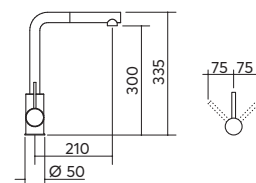

cromato 1RUBMD € 166,00

Rubinetto miscelatore

tipologia cartuccia: dischi ceramici
rotazione canna: 360°
foro rubinetto: Ø 35 mm

cromato 1RUBM € 89,00

Rubinetti miscelatore Joy

dotazioni: doccia estraibile
tipologia cartuccia: dischi ceramici
rotazione canna: 360°
foro rubinetto: Ø 35 mm