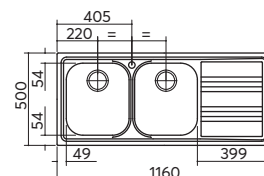

incasso inox
116x50
2 vasche + gocciolatoio con rubinetto Life

ACCESSORI:
1 2 5 6 11

scarico: 3"½
dotazioni: rubinetto miscelatore cromato Life 1RUBLF, guarnizioni, ganci di fissaggio, foro troppo-pieno, pilettone e tappo cestello
misura vasche: 2 da 34x39x18 h
caratteristiche: bordo ribassato
base inserimento vasche: 80
foro per top: 114x48

gocc. dx - inox	1LLFC12D	€ 360,00
gocc. sx - inox	1LLFC12S	€ 360,00