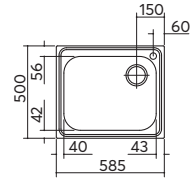

scarico: 3¹/₂
dotazioni: guarnizioni, ganci di fissaggio,
foro troppo-pieno, pilettone e tappo cestello
misura vasca: 1 da 34x39x18 h
caratteristiche: bordo ribassato
base inserimento vasca: 45
foro per top: 41,5x48

incasso inox
58,5x50
1 vasca

ACCESSORI:
6 7

scarico: 3"½
dotazioni: guarnizioni, ganci di fissaggio,
foro troppo-pieno, pilettone e tappo cestello
misura vasca: 1 da 50x40x21,5 h
base inserimento vasca: 60
foro per top: 56x48