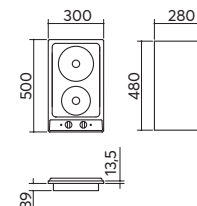

inox 1PVG2E € 181,00

GRIGLIE SMALTATE

Indeformabili, durevoli e facili da rimuovere.

PIASTRE ELETTRICHE TERMOPROTETTE

Il dispositivo automatico dimezza la potenza se la pentola non assorbe completamente il calore emesso.

ACCESSORI

14

Tubo flessibile europeo per combustibili gassosi

1TFL € 75,00