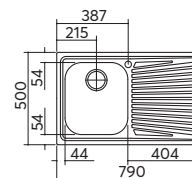

scarico: 3¹/₂
dotazioni: guarnizioni, ganci di fissaggio,
foro troppo-pieno, pilettone e tappo cestello
misura vasca: 1 da 34x39x18 h
caratteristiche: bordo ribassato
base inserimento vasca: 45
foro per top: 41,5x48

LAVELLI VEGA

incasso inox
58,5x50
1 vasca e mezza

ACCESSORI:
1 2 5 6 11

scarico: 3"½
dotazioni: guarnizioni, ganci di fissaggio, foro troppo-pieno, pilettone e tappo cestello
misura vasche: 1 da 34x39x21 h + 1 da 15x30x16,5 h
base inserimento vasche: 60
foro per top: 56x48

inox 1160K € 343,00

incasso inox
79x50
1 vasca + gocciolatoio

ACCESSORI:
1 2 5 6 11

scarico: 3"½
dotazioni: guarnizioni, ganci di fissaggio, foro troppo-pieno, pilettone e tappo cestello
misura vasca: 1 da 34x39x21 h
base inserimento vasca: 45
foro per top: 77x48