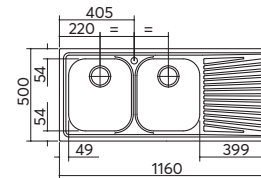

incasso inox
116x50
2 vasche + gocciolatoio

ACCESSORI:
1 2 5 6 11

scarico: 3"½
dotazioni: guarnizioni, ganci di fissaggio, foro troppo-pieno, pilettone e tappo cestello
misura vasche: 2 da 34x39x21 h
base inserimento vasche: 80
foro per top: 114x48

gocc. dx - inox	11120/2.91DK	€ 304,00
gocc. sx - inox	11120/2.91SK	€ 304,00