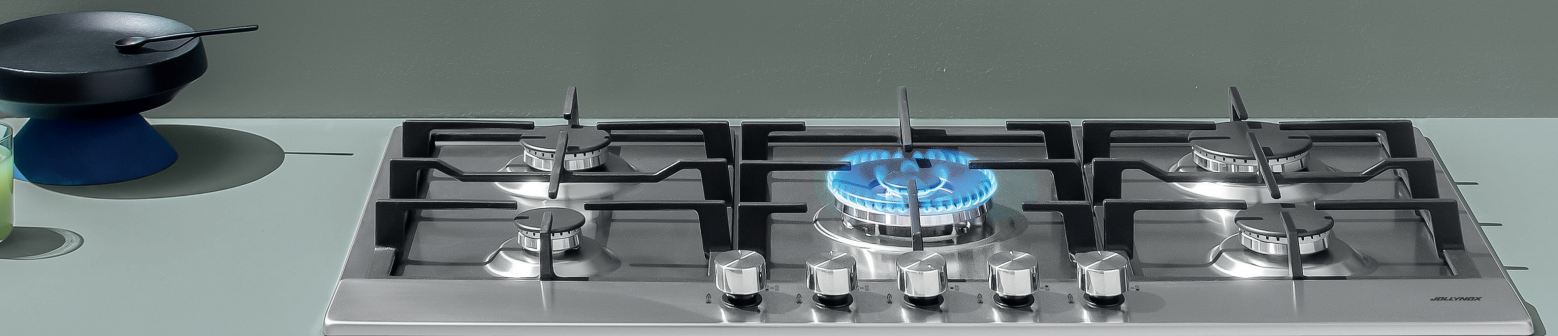

Cleaning Box

Il Professional Cleaning Box contiene:

- 1x Easy Clean 150 g
- 1x Multi Clean 200 ml
- 1x Panno microfibra Easy Clean

1 pezzo	1CBK	€ 52,00
---------	------	---------

INFORMAZIONI GENERALI

Pesi e volume - ricerca per codice