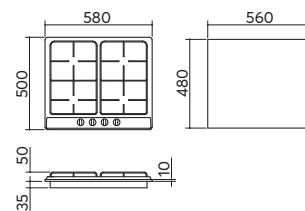

incasso da 60
4 gas griglie in ghisa

ACCESSORI:
14

spartifiamma: ghisa
bruciatori: eco-fiamma, monopezzo estraibili
caratteristiche: accensione elettronica una mano e valvola rapida di sicurezza
foro per top: 56x48
potenze bruciatori:

- 1 ausiliario: 1 kW
- 1 semi-rapido: 1,75 kW
- 1 semi-rapido: 1,4 kW
- 1 rapido: 2,8 kW