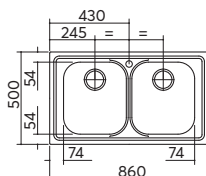

scarico: 3¹/₂
dotazioni: guarnizioni, ganci di fissaggio,
foro troppo-pieno, pilettone e tappo cestello
misura vasca: 1 da 34x39x18 h
caratteristiche: bordo ribassato
base inserimento vasca: 45
foro per top: 41,5x48

gocc. dx - inox 1LLF80/1D3K € 204,00

gocc. sx - inox 1LLF80/1S3K € 204,00

incasso inox
79x50
2 vasche

ACCESSORI:
1 2 5 6 11

scarico: 3¹/₂
dotazioni: guarnizioni, ganci di fissaggio,
foro troppo-pieno, pilettone e tappo cestello
misura vasche: 2 da 34x39x18 h
caratteristiche: bordo ribassato
base inserimento vasche: 80
foro per top: 77x48

inox 1LLF80/23K € 255,00

incasso inox
86x50
1 vasca + gocciolatoio

ACCESSORI:
1 2 5 6 11

scarico: 3"½
dotazioni: guarnizioni, ganci di fissaggio, foro troppo-pieno, piletton e tappo cestello
misura vasca: 1 da 34x39x18 h
caratteristiche: bordo ribassato
base inserimento vasca: 45
foro per top: 84x48

gocc. dx - inox	1LLF90/1D3K	€ 202,00
gocc. sx - inox	1LLF90/1S3K	€ 202,00

incasso inox
86x50
2 vasche

ACCESSORI:
1 2 5 6 11

scarico: 3"½
dotazioni: guarnizioni, ganci di fissaggio, foro troppo-pieno, piletton e tappo cestello
misura vasche: 2 da 34x39x18 h
caratteristiche: bordo ribassato
base inserimento vasche: 90
foro per top: 84x48