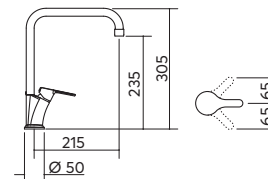

tipologia cartuccia: dischi ceramici
rotazione canna: 360°
foro rubinetto: Ø 35 mm

cromato 1RUBLF € 117,00