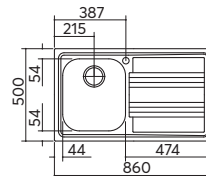

scarico: 3¹/₂
dotazioni: guarnizioni, ganci di fissaggio,
foro troppo-pieno, pilettone e tappo cestello
misura vasca: 1 da 34x39x18 h
caratteristiche: bordo ribassato
base inserimento vasca: 45
foro per top: 41,5x48

inox 1LLF453K € 202,00

incasso inox
79x50
1 vasca + gocciolatoio

ACCESSORI:
1 2 5 6 11

scarico: 3¹/₂
dotazioni: guarnizioni, ganci di fissaggio,
foro troppo-pieno, pilettone e tappo cestello
misura vasca: 1 da 34x39x18 h
caratteristiche: bordo ribassato
base inserimento vasca: 45
foro per top: 77x48

gocc. dx - inox 1LLF80/1D3K € 204,00

gocc. sx - inox 1LLF80/1S3K € 204,00

incasso inox
79x50
2 vasche

ACCESSORI:
1 2 5 6 11

scarico: 3¹/₂
dotazioni: guarnizioni, ganci di fissaggio,
foro troppo-pieno, pilettone e tappo cestello
misura vasche: 2 da 34x39x18 h
caratteristiche: bordo ribassato
base inserimento vasche: 80
foro per top: 77x48

inox 1LLF80/23K € 255,00

incasso inox
86x50
1 vasca + gocciolatoio

ACCESSORI:
1 2 5 6 11

scarico: 3"½
dotazioni: guarnizioni, ganci di fissaggio, foro troppo-pieno, piletton e tappo cestello
misura vasca: 1 da 34x39x18 h
caratteristiche: bordo ribassato
base inserimento vasca: 45
foro per top: 84x48