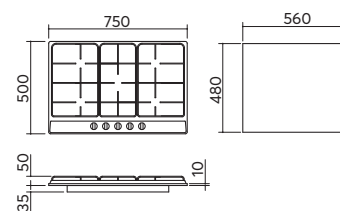

incasso da 75 per base 60
4 gas + doppia corona griglie in ghisa

ACCESSORI:
14 15

spartifiamma: ghisa
bruciatori: eco-fiamma, monopezzo estraibili
caratteristiche: accensione elettronica una mano e valvola rapida di sicurezza
foro per top: 56x48
potenze bruciatori:

- 1 ausiliario: 1 kW
- 1 semi-rapido: 1,75 kW
- 1 semi-rapido: 1,4 kW
- 1 rapido: 2,8 kW
- 1 doppia corona: 4 kW