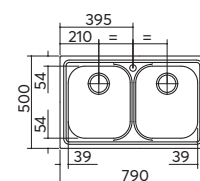

scarico: 3¹/₂
dotazioni: guarnizioni, ganci di fissaggio,
foro troppo-pieno, pilettone e tappo cestello
misura vasca: 1 da 34x39x18 h
caratteristiche: bordo ribassato
base inserimento vasca: 45
foro per top: 41,5x48

LAVELLI VEGA

incasso inox
58,5x50
1 vasca e mezza

ACCESSORI:
1 2 5 6 11

scarico: 3"½
dotazioni: guarnizioni, ganci di fissaggio, foro troppo-pieno, pilettone e tappo cestello
misura vasche: 1 da 34x39x21 h + 1 da 15x30x16,5 h
base inserimento vasche: 60
foro per top: 56x48

inox 1160K € 343,00

incasso inox
79x50
1 vasca + gocciolatoio

ACCESSORI:
1 2 5 6 11

scarico: 3"½
dotazioni: guarnizioni, ganci di fissaggio, foro troppo-pieno, pilettone e tappo cestello
misura vasca: 1 da 34x39x21 h
base inserimento vasca: 45
foro per top: 77x48

gocc. dx - inox 1180/1.91DK € 241,00
 gocc. sx - inox 1180/1.91SK € 241,00

incasso inox
79x50
2 vasche

ACCESSORI:
1 2 5 6 11

scarico: 3"½
dotazioni: guarnizioni, ganci di fissaggio, foro troppo-pieno, pilettone e tappo cestello
misura vasche: 2 da 34x39x21 h
base inserimento vasche: 80
foro per top: 77x48