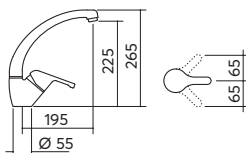

tipologia cartuccia: dischi ceramici
rotazione canna: 360°
foro rubinetto: Ø 35 mm