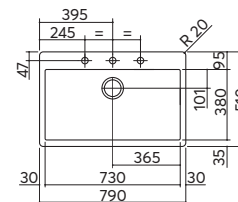

incasso J-Granito
79x51
1 vasca

ACCESSORI:
7

scarico: 3"¹/₂
dotazioni: ganci di fissaggio, foro troppo-pieno, pilettone e tappo cestello
misura vasca: 1 da 73x38x20 h
foro rubinetto: predisposizione per tre fori
base inserimento vasca: 80
foro per top: 77x48