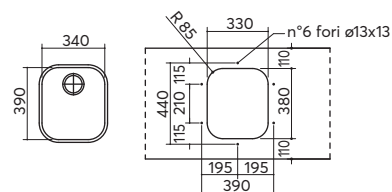

sottotop inox
34x39
1 vasca

ACCESSORI:
6 13

scarico: 3"½
dotazioni: ganci di fissaggio,
foro troppo-pieno, piletton e tappo cestello
misura vasca: 1 da 34x39x19,5 h
base inserimento vasca: 50
foro per top: 33x38 r. 8,5