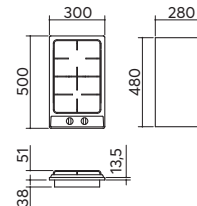

Una scelta completa di
dimensioni e combinazioni,
per qualsiasi esigenza di
cottura e di spazio.

PIANI COTTURA VEGA E VEGA PLUS

incasso da 30
2 gas griglia smaltata in piattina

ACCESSORI:
14

spartifiamma: smaltati
bruciatori: eco-fiamma, monopezzo estraibili
caratteristiche: accensione elettronica una mano e valvola rapida di sicurezza
foro per top: 28x48
potenze bruciatori:
 • 1 ausiliario: 1 kW
 • 1 rapido: 3 kW