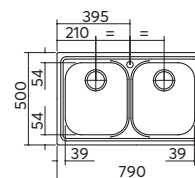

scarico: 3¹/₂
dotazioni: guarnizioni, ganci di fissaggio,
foro troppo-pieno, pilettone e tappo cestello
misura vasca: 1 da 34x39x18 h
caratteristiche: bordo ribassato
base inserimento vasca: 45
foro per top: 41,5x48

inox 1LLF453K € 202,00

incasso inox
79x50
1 vasca + gocciolatoio

ACCESSORI:
1 2 5 6 11

scarico: 3¹/₂
dotazioni: guarnizioni, ganci di fissaggio,
foro troppo-pieno, pilettone e tappo cestello
misura vasca: 1 da 34x39x18 h
caratteristiche: bordo ribassato
base inserimento vasca: 45
foro per top: 77x48

gocc. dx - inox 1LLF80/1D3K € 204,00

gocc. sx - inox 1LLF80/1S3K € 204,00

incasso inox
79x50
2 vasche

ACCESSORI:
1 2 5 6 11

scarico: 3¹/₂
dotazioni: guarnizioni, ganci di fissaggio,
foro troppo-pieno, pilettone e tappo cestello
misura vasche: 2 da 34x39x18 h
caratteristiche: bordo ribassato
base inserimento vasche: 80
foro per top: 77x48

inox 1LLF80/23K € 255,00

incasso inox
86x50
1 vasca + gocciolatoio

ACCESSORI:
1 2 5 6 11

scarico: 3"½
dotazioni: guarnizioni, ganci di fissaggio, foro troppo-pieno, piletton e tappo cestello
misura vasca: 1 da 34x39x18 h
caratteristiche: bordo ribassato
base inserimento vasca: 45
foro per top: 84x48