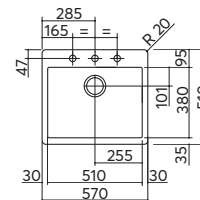

Natura e tecnologia si
fondono in un'estetica
raffinata e minimale, di
deciso gusto contemporaneo.

LAVELLI JOY

incasso J-Granito
57x51
1 vasca

ACCESSORI:
7

scarico: 3"¹/₂
dotazioni: ganci di fissaggio, foro troppo-pieno, pilettone e tappo cestello
misura vasca: 1 da 51x38x20 h
foro rubinetto: predisposizione per tre fori
base inserimento vasca: 60
foro per top: 55x48