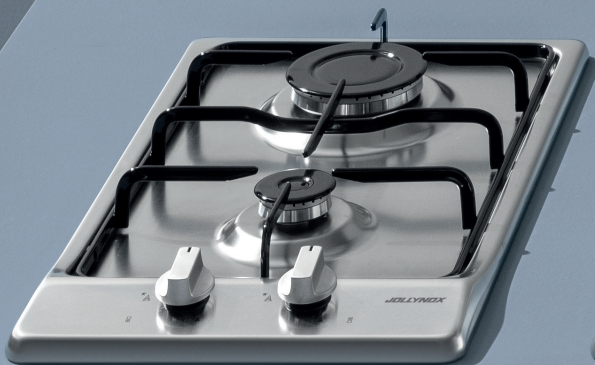

pag. 81

ACCESSORI

pag. 88

Diverse soluzioni, stili
e dimensioni, per un elemento
indispensabile in cucina.

LAVELLI E VASCHE

ACCESSORI

Il lavello diventa un'area multifunzione, con una gamma completa di accessori: dai taglieri in legno di Iroko, HPL o polietilene, alle vaschette forate, al dissipatore ecologico che riduce del 50% il volume dei rifiuti alimentari, rendendo più comoda ed ecosostenibile la raccolta differenziata. Il salterello, disponibile per alcuni modelli, consente di svuotare la vasca senza intervenire con le mani al suo interno.