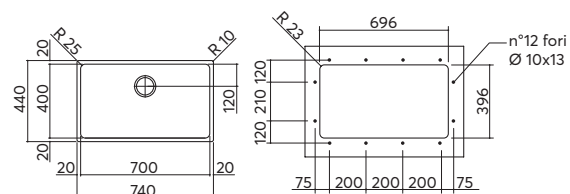

incasso e sottotop inox
70x40
1 vasca con rubinetto Vega

ACCESSORI:
3 4 7 8 9
10 12 13

scarico: 3"½
dotazioni: rubinetto miscelatore cromato Vega con doccia estraibile 1RUBMVG, ganci di fissaggio, foro troppo-pieno, piletton e tappo cestello
misura vasca: 1 da 70x40x20 h
base inserimento vasca:
- **incasso:** 80
- **sottotop:** 90
foro per top:
- **incasso:** 72x42 + intaglio per troppo-pieno
- **sottotop:** 69,6x39,6 r. 2,3