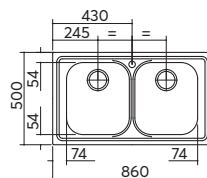

gocc. dx - inox 1180/1.91DK € 241,00
 gocc. sx - inox 1180/1.91SK € 241,00

incasso inox
79x50
2 vasche

ACCESSORI:
1 2 5 6 11

scarico: 3"½
dotazioni: guarnizioni, ganci di fissaggio, foro troppo-pieno, pilettone e tappo cestello
misura vasche: 2 da 34x39x21 h
base inserimento vasche: 80
foro per top: 77x48

inox 1180/2.91K € 285,00

incasso inox
86x50
1 vasca + gocciolatoio

ACCESSORI:
1 2 5 6 11

scarico: 3"½
dotazioni: guarnizioni, ganci di fissaggio,
 foro troppo-pieno, pilettoni
 e tappo cestello
misura vasca: 1 da 34x39x21 h
base inserimento vasca: 45
foro per top: 84x48

gocc. dx - inox	1190/1.91DK	€ 226,00
gocc. sx - inox	1190/1.91SK	€ 226,00

incasso inox
86x50
2 vasche

ACCESSORI:
1 2 5 6 11

scarico: 3"½
dotazioni: guarnizioni, ganci di fissaggio,
 foro troppo-pieno, pilettoni
 e tappo cestello
misura vasche: 2 da 34x39x21 h
base inserimento vasche: 90
foro per top: 84x48