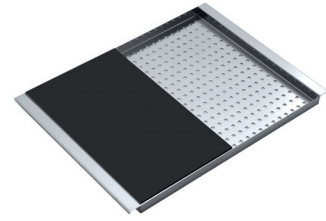

Coprivasca forato in acciaio inox

dimensione coprivasca: 35x40 cm   1CI91   € 38,00

12

Coprivasca forato in acciaio inox con tagliere in HPL nero

dimensione coprivasca: 25x43 cm   1CITN   € 187,00

13