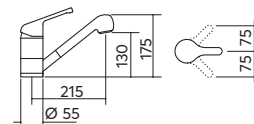

cromato 1RUBMSF € 298,00

Rubinetto miscelatore Top

tipologia cartuccia: dischi ceramici
rotazione canna: 360°
foro rubinetto: Ø 35 mm

cromato 1RUBMT € 121,00

Rubinetto miscelatore Doccia estraibile

dotazioni: doccia estraibile
 doppio getto
tipologia cartuccia: dischi ceramici
rotazione canna: 120°
foro rubinetto: Ø 35 mm