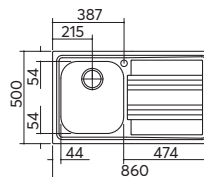

incasso inox
86x50
1 vasca + gocciolatoio con rubinetto Life

ACCESSORI:
1 2 5 6 11

scarico: 3"½
dotazioni: rubinetto miscelatore cromato Life 1RUBLF, guarnizioni, ganci di fissaggio, foro troppo-pieno, pilettone e tappo cestello
misura vasca: 1 da 34x39x18 h
caratteristiche: bordo ribassato
base inserimento vasca: 45
foro per top: 84x48