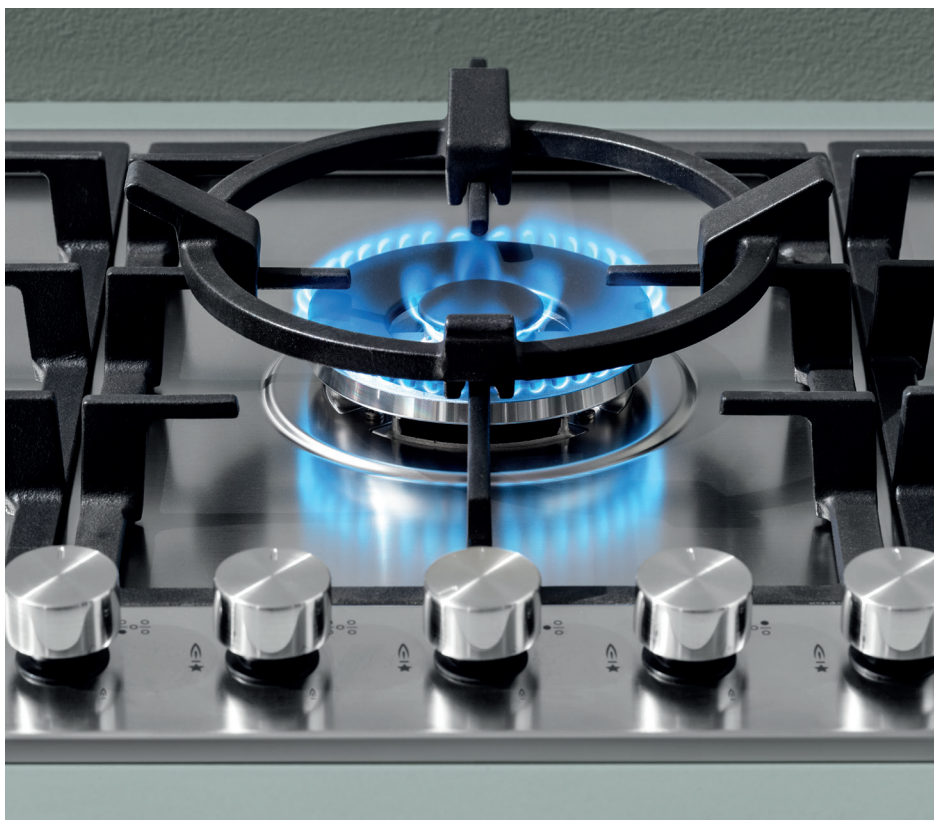

Accessori per piani cottura

14

Tubo flessibile europeo per combustibili gassosi

lunghezza 2 metri 1TFL € 75,00

15

Riduzione in ghisa per wok

per piano cottura con doppia corona 1RWJ € 34,00

Prodotti per la pulizia