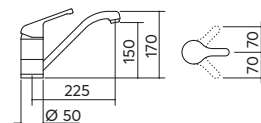

tipologia cartuccia: dischi ceramici
rotazione canna: 360°
foro rubinetto: Ø 35 mm