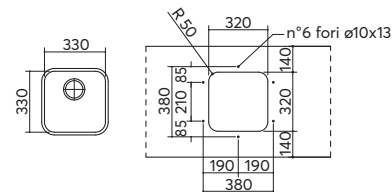

VASCHE SOTTOTOP

sottotop inox
33x33
1 vasca

ACCESSORI:
13

scarico: 3"½
dotazioni: ganci di fissaggio,
foro troppo-pieno, piletton e tappo cestello
misura vasca: 1 da 33x33x20 h
base inserimento vasca: 45
foro per top: 32x32 r. 5