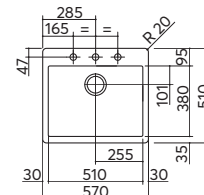

incasso J-Granito
57x51
1 vasca con rubinetto Joy

ACCESSORI:
7

scarico: 3"½
dotazioni: rubinetto miscelatore nero Joy con doccia estraibile 1RUBJN, ganci di fissaggio, foro troppo-pieno, piletton e tappo cestello
misura vasca: 1 da 51x38x20 h
foro rubinetto: predisposizione per tre fori
base inserimento vasca: 60
foro per top: 55x48

J-Granito nero 1VJC61N € 527,00