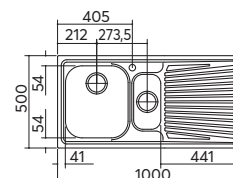

scarico: 3¹/₂
dotazioni: guarnizioni, ganci di fissaggio,
foro troppo-pieno, pilettone e tappo cestello
misura vasca: 1 da 34x39x18 h
caratteristiche: bordo ribassato
base inserimento vasca: 45
foro per top: 41,5x48

inox 1180/2.91K € 285,00

incasso inox
86x50
1 vasca + gocciolatoio

ACCESSORI:
1 2 5 6 11

scarico: 3"½
dotazioni: guarnizioni, ganci di fissaggio,
 foro troppo-pieno, pilettoni
 e tappo cestello
misura vasca: 1 da 34x39x21 h
base inserimento vasca: 45
foro per top: 84x48

gocc. dx - inox	1190/1.91DK	€ 226,00
gocc. sx - inox	1190/1.91SK	€ 226,00

incasso inox
86x50
2 vasche

ACCESSORI:
1 2 5 6 11

scarico: 3"½
dotazioni: guarnizioni, ganci di fissaggio,
 foro troppo-pieno, pilettoni
 e tappo cestello
misura vasche: 2 da 34x39x21 h
base inserimento vasche: 90
foro per top: 84x48

inox	1190/2.91K	€ 283,00
------	------------	----------

incasso inox
100x50
1 vasca e mezza + gocciolatoio

ACCESSORI:
1 2 5 6 11

scarico: 3"½
dotazioni: guarnizioni, ganci di fissaggio,
 foro troppo-pieno, pilettoni
 e tappo cestello
misura vasche: 1 da 34x39x21 h +
 1 da 15x30x16,5 h
base inserimento vasche: 60
foro per top: 98x48