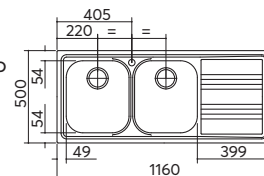

incasso inox
116x50
2 vasche + gocciolatoio

ACCESSORI:
1 2 5 6 11

scarico: 3"½
dotazioni: guarnizioni, ganci di fissaggio, foro troppo-pieno, piletton e tappo cestello
misura vasche: 2 da 34x39x18 h
caratteristiche: bordo ribassato
base inserimento vasche: 80
foro per top: 114x48

gocc. dx - inox	1LLF120/2D3K	€ 274,00
gocc. sx - inox	1LLF120/2S3K	€ 274,00