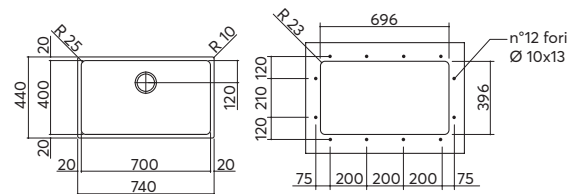

incasso e sottotop inox
70x40
1 vasca

ACCESSORI:
3 4 7 8 9
10 12 13

scarico: 3"½
dotazioni: ganci di fissaggio, foro troppo-pieno, piletton e tappo cestello
misura vasca: 1 da 70x40x20 h
base inserimento vasca:
- **incasso:** 80
- **sottotop:** 90
foro per top:
- **incasso:** 72x42 + intaglio per troppo-pieno
- **sottotop:** 69,6x39,6 r. 2,3