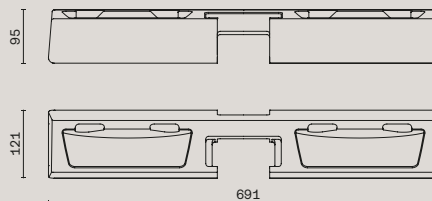

Dimensionali
Dimensionals

Ordine

Induzione / Induction Hob

630 × 440 × 59 mm

Accessorio / accessory

Accessorio / accessory

Fissaggio a parete/
Fissaggio a parete

Foratura dal top consigliata
Foratura dal top consigliata