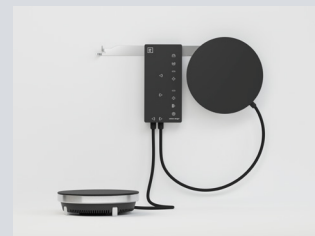

Ordine Nero/Inox | 26960
620,00 €

Ordine Nero/Inox 2.8Kw | 26959
590,00 €