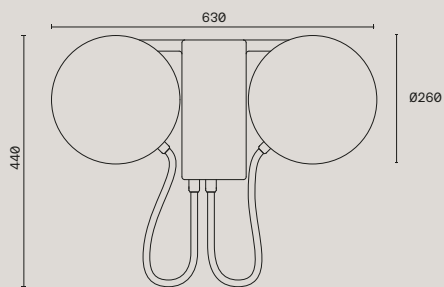

Finitura Vetro/ Glass finish:	Nero/Black
Colore bordo zona cottura/ Color ring cooking zone:	Cromato/Chrome
Dimensioni (mm)/ Dimensions (mm):	257x257
N.zone induzione/ N.induction zone:	1
Livelli potenza/ Power setting:	9
Comandi/ Controls:	Touch/Touch
Potenza totale (W)/ Total power (W):	1.800
Voltaggio (V)/ Voltage (V):	220-240
Frequenza (Hz)/ Frequency (Hz):	50/60

Potenza zona cottura/ Power cooking zone

Zona cottura (W)/ Cooking zone (W):	1.800
--	-------

Ordine Black 1 piastra/one plate 1,8 Kwh | 26961
480,00 €

Accessorio/ Accessory

Acciaio Inox/
Steel

Acciaio verniciato nero/
Steel painted black

Dimensionali
Dimensionals

Ordine

Induzione / Induction Hob

630 × 440 × 59 mm

Accessorio / accessory

Accessorio / accessory

Fissaggio a parete/
Fissaggio a parete

Foratura dal top consigliata
Foratura dal top consigliata

400 — 450 mm