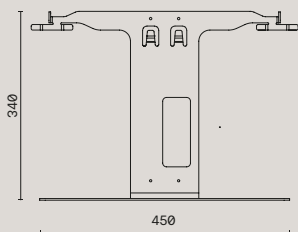

Dimensionali
Dimensionals

Ordine

Induzione / Induction Hob

630 × 440 × 59 mm

Accessorio / accessory

Accessorio / accessory

Fissaggio a parete/
Fissaggio a parete

Foratura dal top consigliata
Foratura dal top consigliata

400 — 450 mm