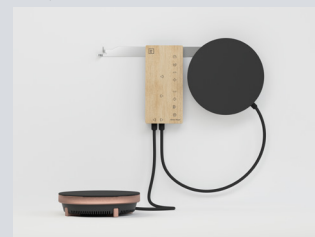

Bridge/
Bridge: No/No

Potenza zona cottura/ Power cooking zone

Zona cottura Dx (W)/
Cooking zone Right (W): 1.400 / 1.800

Zona cottura Sx (W)/
Cooking zone Left (W): 1.400 / 1.800

Ordine Bianco/Inox | 26962
750,00 €

Ordine Bianco | 26065
760,00 €

Ordine Bianco/Ottone | 26969
750,00 €

Ordine Leopard | 26968
790,00 €

Ordine Lion | 26967
790,00 €

Ordine Zebra | 26966
790,00 €

Ordine Bianco/Wood/Inox | 26964
790,00 €

Ordine Nero/Wood/Rame | 26963
620,00 €

Finitura Vetro/ Glass finish:	Nero/Black
Colore bordo zona cottura/ Color ring cooking zone:	Cromato/Chrome
Dimensioni (mm)/ Dimensions (mm):	257x257
N.zone induzione/ N.induction zone:	1
Livelli potenza/ Power setting:	9
Comandi/ Controls:	Touch/Touch
Potenza totale (W)/ Total power (W):	1.800
Voltaggio (V)/ Voltage (V):	220-240
Frequenza (Hz)/ Frequency (Hz):	50/60