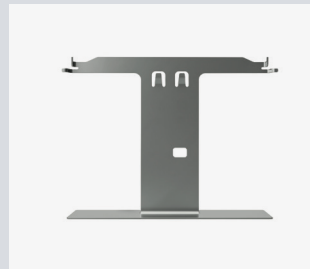

Finitura Vetro/ Glass finish:	Nero/Black
Colore bordo zona cottura/ Color ring cooking zone:	Cromato/Chrome
Dimensioni (mm)/ Dimensions (mm):	257x257
N.zone induzione/ N.induction zone:	1
Livelli potenza/ Power setting:	9
Comandi/ Controls:	Touch/Touch
Potenza totale (W)/ Total power (W):	1.800
Voltaggio (V)/ Voltage (V):	220-240
Frequenza (Hz)/ Frequency (Hz):	50/60

Potenza zona cottura/ Power cooking zone

Zona cottura (W)/ Cooking zone (W):	1.800
--	-------

Ordine Black 1 piastra/one plate 1,8 Kwh | 26961
480,00 €

Accessorio/ Accessory

Acciaio Inox/
Steel

Acciaio verniciato nero/
Steel painted black