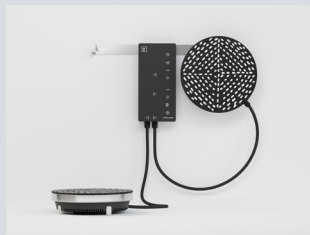

Ordine Lion | 26967
790,00 €