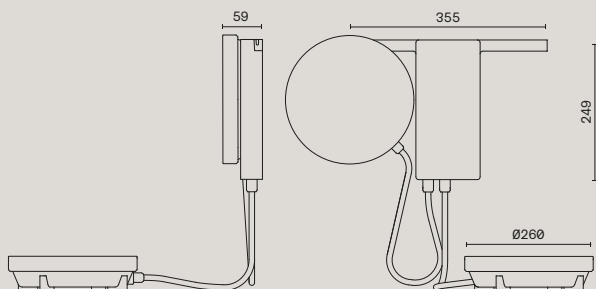

Finitura Vetro/ Glass finish:	Nero/Black
Colore bordo zona cottura/ Color ring cooking zone:	Cromato/Chrome
Dimensioni (mm)/ Dimensions (mm):	257x257
N.zone induzione/ N.induction zone:	1
Livelli potenza/ Power setting:	9
Comandi/ Controls:	Touch/Touch
Potenza totale (W)/ Total power (W):	1.800
Voltaggio (V)/ Voltage (V):	220-240
Frequenza (Hz)/ Frequency (Hz):	50/60

Potenza zona cottura/ Power cooking zone

Zona cottura (W)/ Cooking zone (W):	1.800
--	-------

Ordine Black 1 piastra/one plate 1,8 Kwh | 26961
480,00 €

Accessorio/ Accessory

Acciaio Inox/
Steel

Acciaio verniciato nero/
Steel painted black

Dimensionali
Dimensionals

Ordine

Induzione / Induction Hob

630 × 440 × 59 mm

Accessorio / accessory

Accessorio / accessory

Fissaggio a parete/
Fissaggio a parete

Foratura dal top consigliata
Foratura dal top consigliata

400 — 450 mm