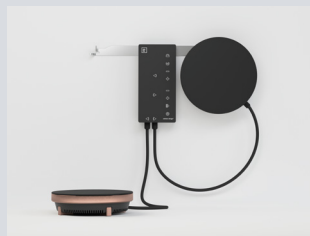

Ordine Nero/Rame | 26963
620,00 €