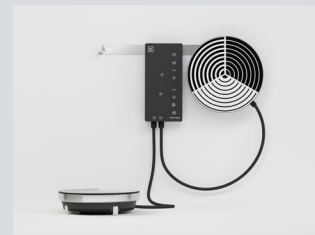

Ordine Zebra | 26966
790,00 €