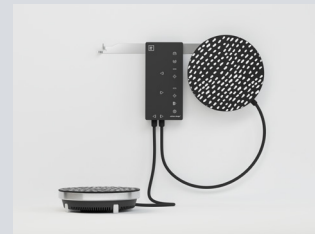

Ordine Leopard | 26968
790,00 €