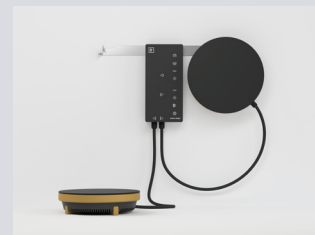

Ordine Nero/Ottone | 26971
610,00 €