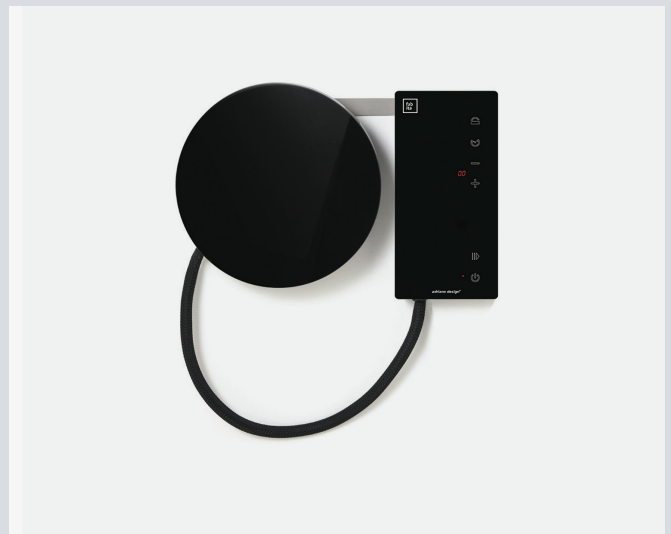

Ordine Mono

Caratteristiche/ Features

Finitura Vetro/ Glass finish:	Nero/Black
Colore bordo zona cottura/ Color ring cooking zone:	Cromato/Chrome
Dimensioni (mm)/ Dimensions (mm):	257x257
N.zone induzione/ N.induction zone:	1
Livelli potenza/ Power setting:	9
Comandi/ Controls:	Touch/Touch
Potenza totale (W)/ Total power (W):	1.800
Voltaggio (V)/ Voltage (V):	220-240
Frequenza (Hz)/ Frequency (Hz):	50/60

Funzioni/ Functions

Power Management System/ Power Management System:	No/No
Sicurezza bambini/ Child Lock:	Si/Yes
Protezione Spegnimento Automatico/ Automatic Power-off:	Si/Yes
Protezione calore residuo/ Residual Heat Protection:	Si/Yes
Spegnimento Automatico/ Automatic Shutdown:	Si/Yes
Booster/ Booster:	No/No
Timer/ Timer:	Si/Yes
Pause-Recall/ Pause-Recall:	Si/Yes
Chef cook/ Chef cook:	No/No
Bridge/ Bridge:	No/No

Potenza zona cottura/ Power cooking zone

Zona cottura (W)/ Cooking zone (W):	1.800

Ordine Black 1 piastra/one plate 1,8 Kwh | 26961
480,00 €