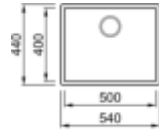

## Integra 102

**LAVELLO / SINK**  
1 Vasca - Non reversibile /  
1 Bowl - Non reversible

**BASE / BASE**  
500 mm

**DIMENSIONI / DIMENSIONS**  
440 x 440 mm - P D 200 mm

**INCASSO / BUILT-IN**  
400 x 400 R5 mm

## Integra 105

**LAVELLO / SINK**  
1 Vasca - Non reversibile /  
1 Bowl - Non reversible

**BASE / BASE**  
600 mm

**DIMENSIONI / DIMENSIONS**  
540 x 440 mm - P D 200 mm

**INCASSO / BUILT-IN**  
500 x 400 R5 mm