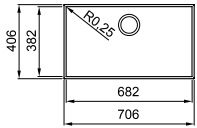

## Essenza 70

**LAVELLO / SINK**  
1 Vasca - Reversibile / 1 Bowl - Reversible

**BASE / BASE**  
800 mm

**DIMENSIONI / DIMENSIONS**  
706 x 406 mm - P D 20 mm