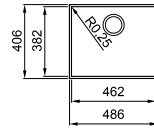

## Essenza 70

**LAVELLO / SINK**  
1 Vasca - Reversibile / 1 Bowl - Reversible

**BASE / BASE**  
800 mm

**DIMENSIONI / DIMENSIONS**  
706 x 406 mm - P D 20 mm

## Essenza 50

**LAVELLO / SINK**  
Accessorio 1 vasca / 11 Accessory sink

**BASE / BASE**  
600 mm

**DIMENSIONI / DIMENSIONS**  
486 x 406 mm - P D 20 mm