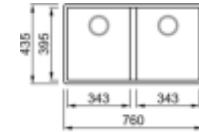

## Integra 105

**LAVELLO / SINK**  
1 Vasca - Non reversibile /  
1 Bowl - Non reversible

**BASE / BASE**  
600 mm

**DIMENSIONI / DIMENSIONS**  
540 x 440 mm - P D 200 mm

**INCASSO / BUILT-IN**  
500 x 400 R5 mm

## Integra 130

**LAVELLO / SINK**  
1 Vasca - Non reversibile /  
1 Bowl - Non reversible

**BASE / BASE**  
800 mm

**DIMENSIONI / DIMENSIONS**  
760 x 440 mm - P D 200 mm

**INCASSO / BUILT-IN**  
720 x 400 R5 mm

## Integra 350

**LAVELLO / SINK**  
2 Vasche - Non reversibile /  
2 Bowls - Non reversible

**BASE / BASE**  
800 mm

**DIMENSIONI / DIMENSIONS**  
760 x 435 mm - P D 220 mm

**INCASSO / BUILT-IN**  
720 x 395 R5 mm