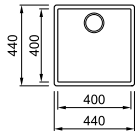

# Integra ACCESSORIES

Possibili configurazioni  
Possible configurations

Schema posizionamento accessori  
Accessory placement diagram

## Integra 102

**LAVELLO / SINK**  
1 Vasca - Non reversibile /  
1 Bowl - Non reversible

**BASE / BASE**  
500 mm

**DIMENSIONI / DIMENSIONS**  
440 x 440 mm - P D 200 mm

**INCASSO / BUILT-IN**  
400 x 400 R5 mm

## Chopping Board 418

Tagliere in Woodtech / HPL  
Chopping board in Woodtech / HPL

**DIMENSIONI / DIMENSIONS**  
418 x 280 x 6,4 mm - fin. BK Black  
418 x 280 x 8 mm - fin. WD Wood

**FINITURE / FINISHES**