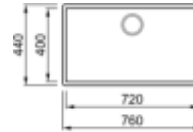

Integra

Integra 130

LAVELLO / SINK
1 Vasca - Non reversibile /
1 Bowl - Non reversible

BASE / BASE
800 mm

DIMENSIONI / DIMENSIONS
760 x 440 mm - P D 200 mm

INCASSO / BUILT-IN
720 x 400 R5 mm

KERATEK

K86 BLACK	IN LKQ13086BIN	€ 540
	BK LKQ13086BINBKM	€ 580
	GD LKQ13086BINGLD	
	BZ LKQ13086BINBRZ	
K99 DARK GREY	IN LKQ13099BIN	€ 540
	BK LKQ13099BINBKM	€ 580
	GD LKQ13099BINGLD	
	BZ LKQ13099BINBRZ	
K96 WHITE	IN LKQ13096BIN	€ 540
	BK LKQ13096BINBKM	€ 580
	GD LKQ13096BINGLD	
	BZ LKQ13096BINBRZ